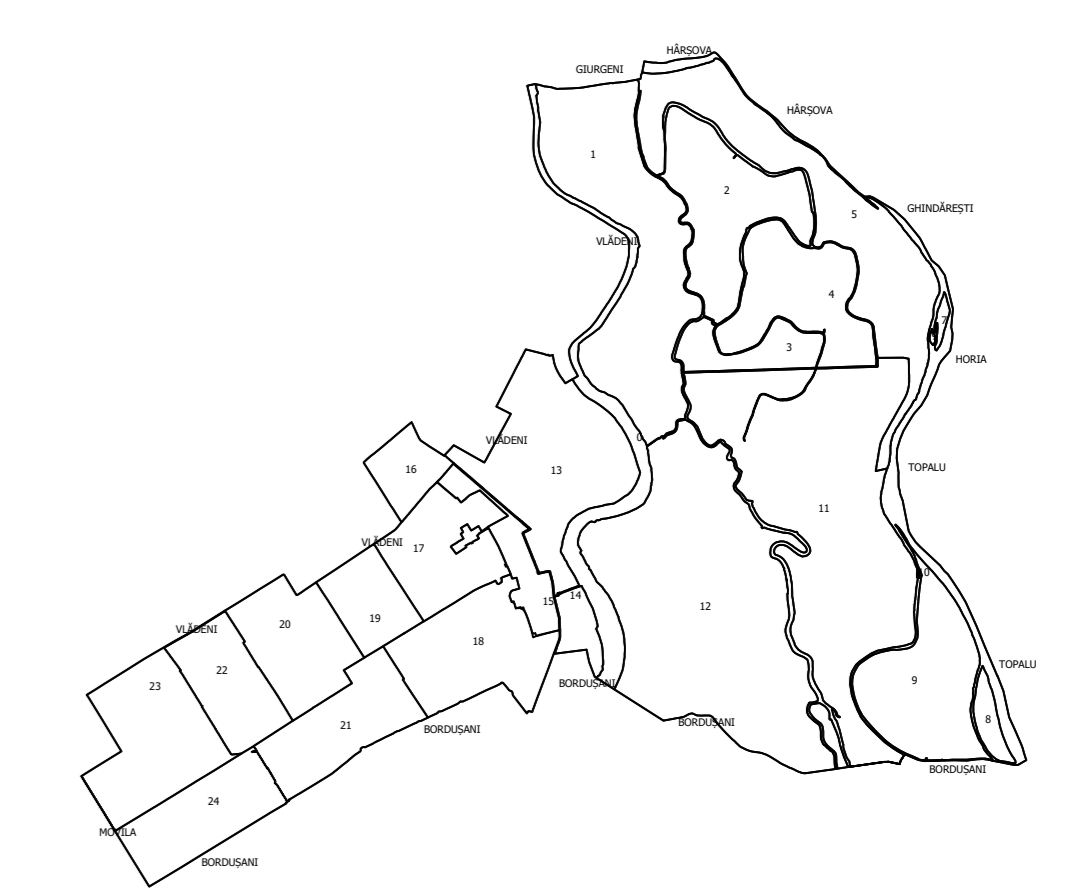

**PLAN CADASTRAL**  
 UAT: FACAENI  
 Judet: IALOMITA  
 Sectoare cadastrale:  
 0, 1, 5  
 Scara 1:2000  
 Sistem de proiectie STEREO 1970  
 Plansa 8

Schita cu dispunerea sectorului

Schema de dispunere a planselor

**Legenda:**

	Limita sector cadastral
	Numar sector cadastral
	Numar tarla
	Limita imobil
	Limita constructie
	ID imobil
	ID E-TERRA
	Limita UAT si teritorii invecinate

Executant: S.C. GEOMATICS INTEGRATED SERVICES S.R.L.