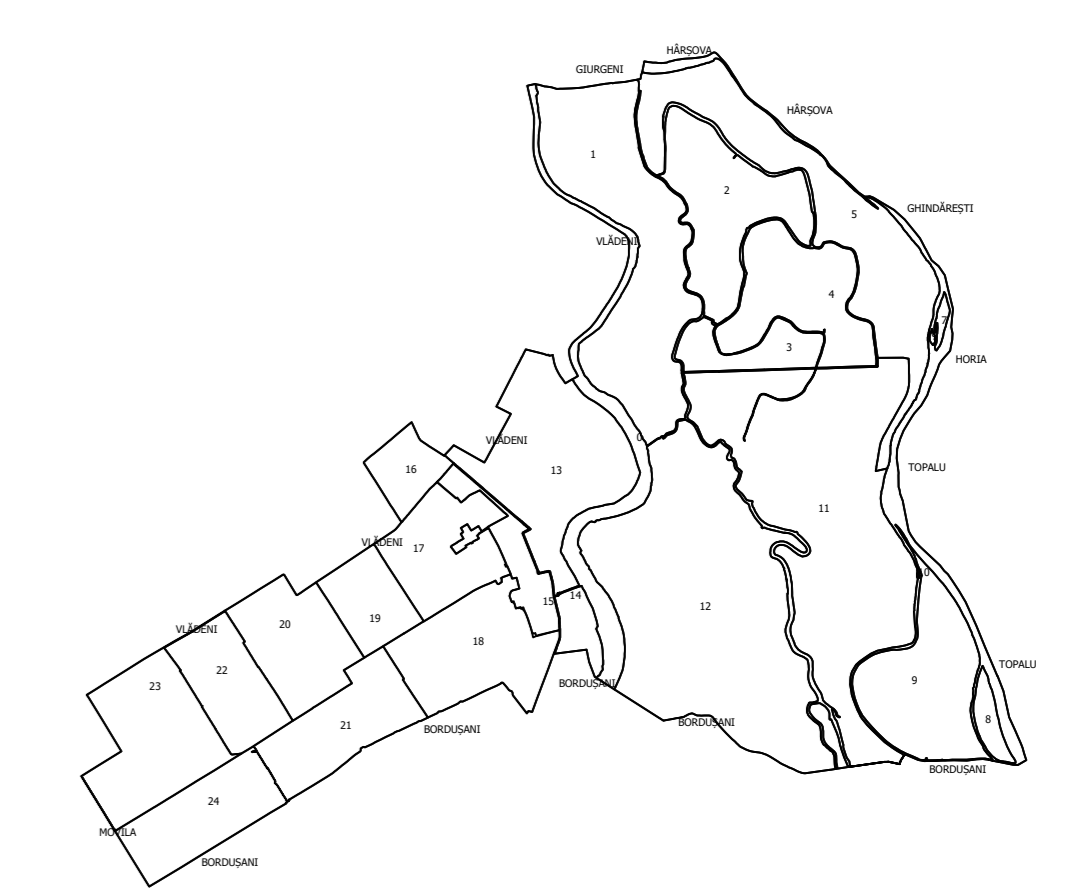

PLAN CADASTRAL
 UAT: FACAENI
 Judet: IALOMITA
 Sectoare cadastrale:
 0, 8, 9
 Scara 1:2000
 Sistem de proiectie STEREO 1970
 Plansa 139

Schita cu dispunerea sectorului

Schema de dispunere a planselor

Plansa 124	Plansa 125	Plansa 126
Plansa 138	Plansa 139	Plansa 140
Plansa 152	Plansa 153	Plansa 154

Legenda:

	Limita sector cadastral
	Numar sector cadastral
	Numar tarla
	Limita imobil
	Limita constructie
	ID imobil
	ID E-TERRA
	Limita UAT si teritorii invecinate

Executant: S.C. GEOMATICS INTEGRATED SERVICES S.R.L.