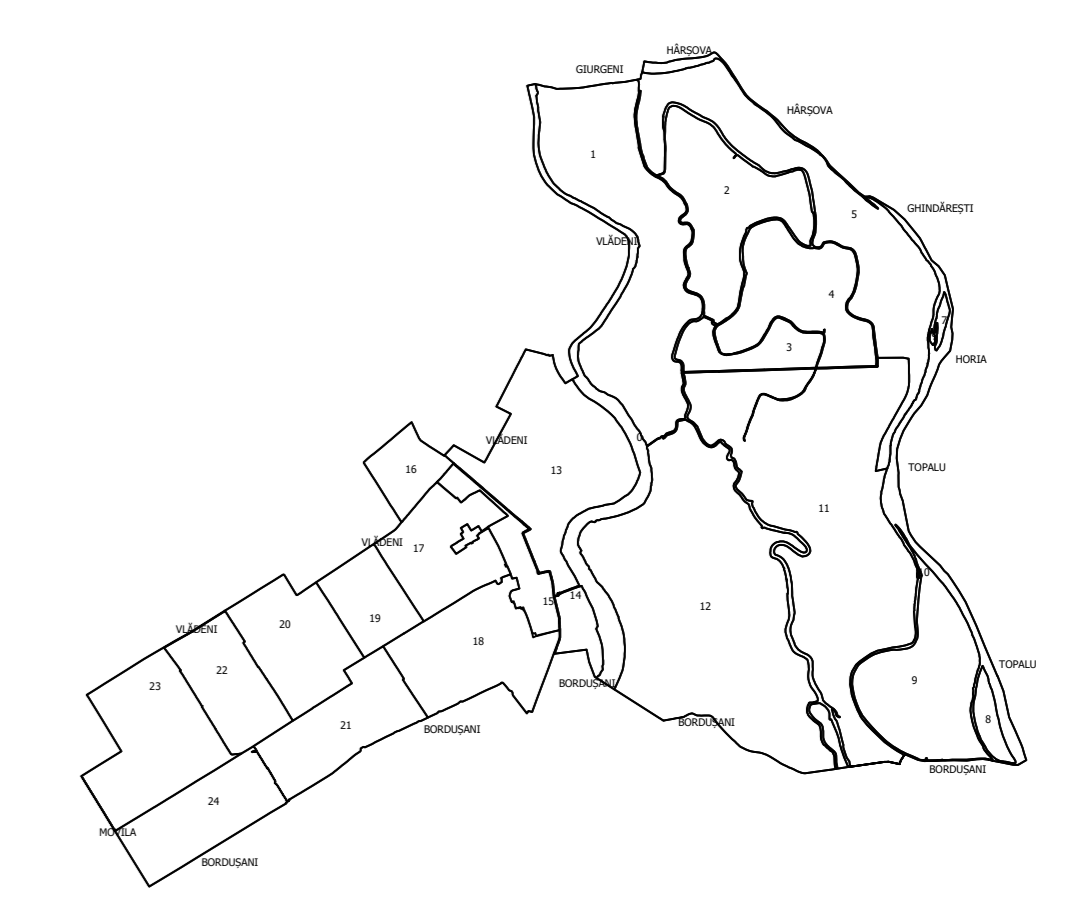

PLAN CADASTRAL
 UAT: FACAENI
 Judet: IALOMITA
 Sectoare cadastrale:
 0, 9
 Scara 1:2000
 Sistem de proiectie STEREO 1970
 Plansa 125

Schita cu dispunerea sectorului

Schema de dispunere a planselor

Plansa 110	Plansa 111	Plansa 112
Plansa 124	Plansa 125	Plansa 126
Plansa 138	Plansa 139	Plansa 140

Legenda:

	Limita sector cadastral
	Numar sector cadastral
	Numar tarla
	Limita imobil
	Limita constructie
	ID imobil
	ID E-TERRA
	Limita UAT si terorii invecinate

Executant: S.C. GEOMATICS INTEGRATED SERVICES S.R.L.