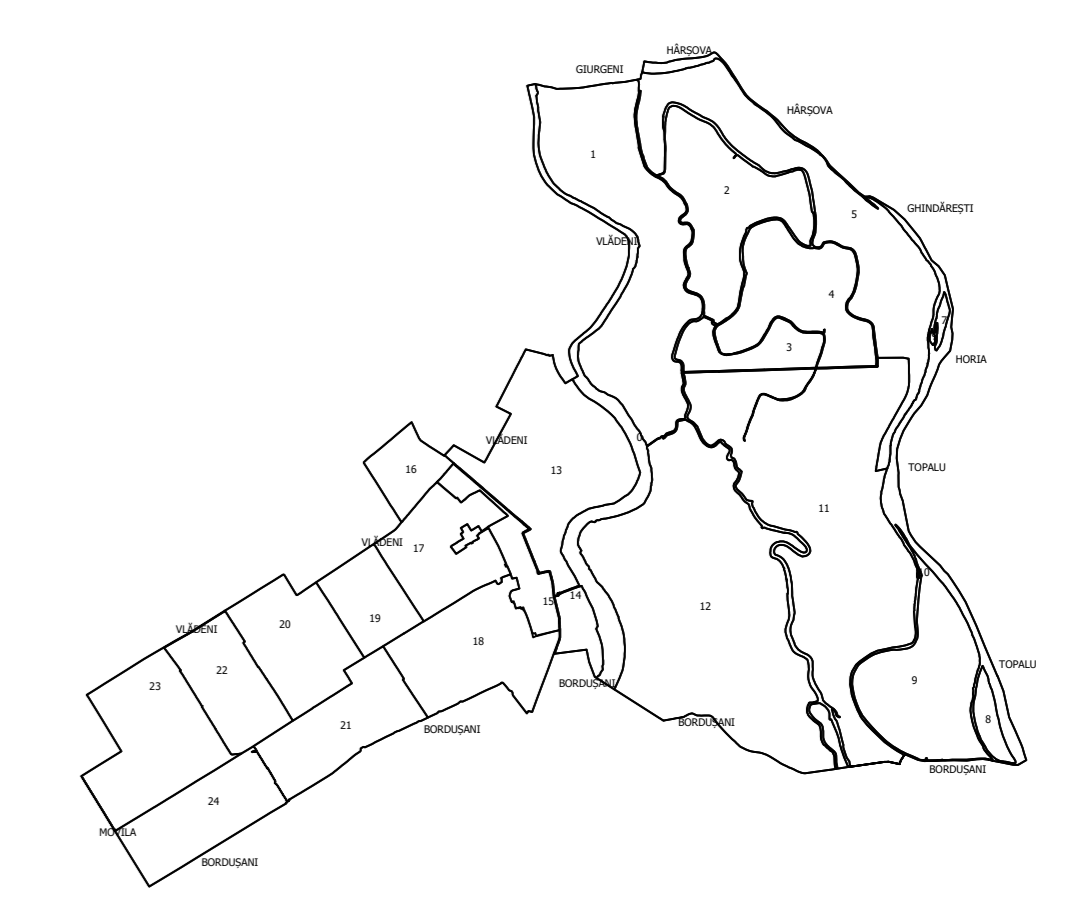

PLAN CADASTRAL
UAT: FACAENI
Judet: IALOMITA
Sectoare cadastrale:
0, 8, 9
 Scara 1:2000
 Sistem de proiectie STEREO 1970
 Plansa 167

Schita cu dispunerea sectorului

Schema de dispunere a planselor

Plansa 152	Plansa 153	Plansa 154
Plansa 166	Plansa 167	Plansa 168
Plansa 180	Plansa 181	Plansa 182

Legenda:

	Limita sector cadastral
	Numar sector cadastral
	Numar tarla
	Limita imobil
	Limita constructie
	ID imobil
	ID E-TERRA
	Limita UAT si teritorii invecinate

Executant: S.C. GEOMATICS INTEGRATED SERVICES S.R.L.