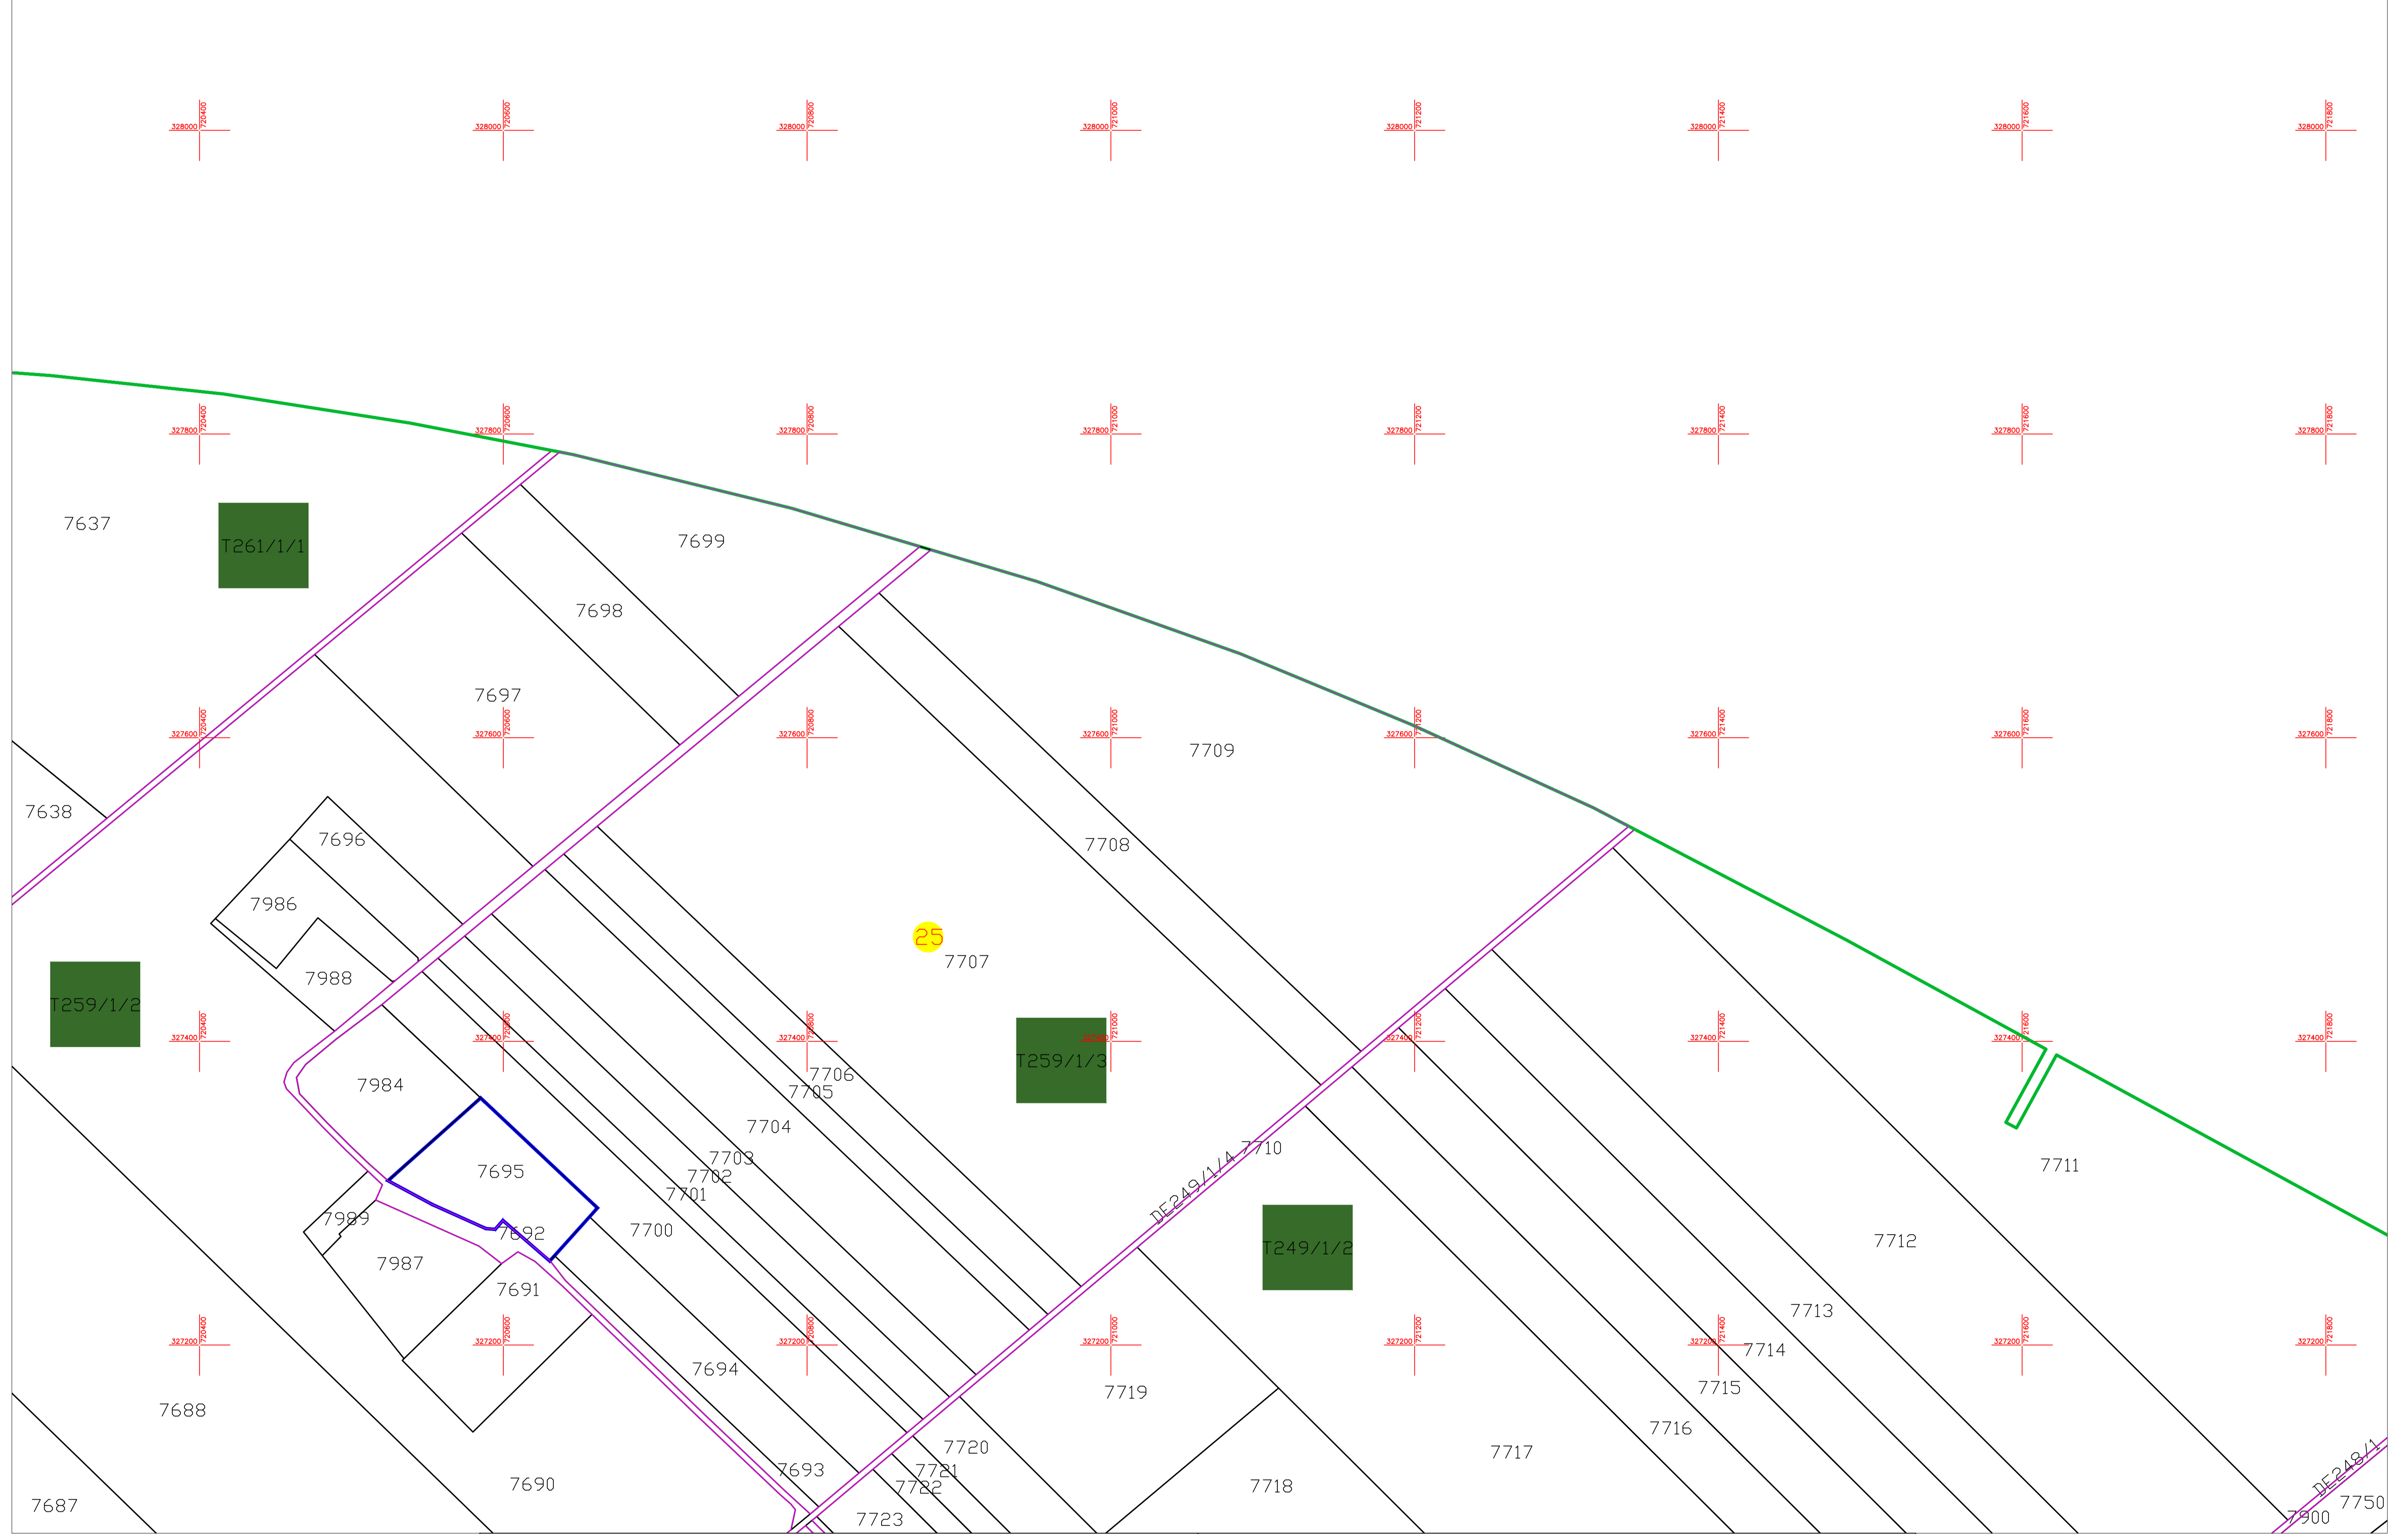

PLAN CADASTRAL
 U.A.T. Fetești, județul IALOMIȚA,
 Sectoarele cadastrale 10, 25
 Scara 1:2000

Planșa 17
 spre publicare

Schiță cu dispunerea sectoarelor cadastrale

Schema planșelor

LEGENDĂ:

- 5000 ID imobil
- DE 23 Denumire arteră
- 5 Număr sector cadastral
- T11 Număr tarla/cvartal
- Limită UAT
- Limită sector cadastral
- Limită tarla/cvartal
- Limită intravilan
- Limită imobil
- Limită constr. cu caracter permanent

Sistem de proiecție STEREO 70