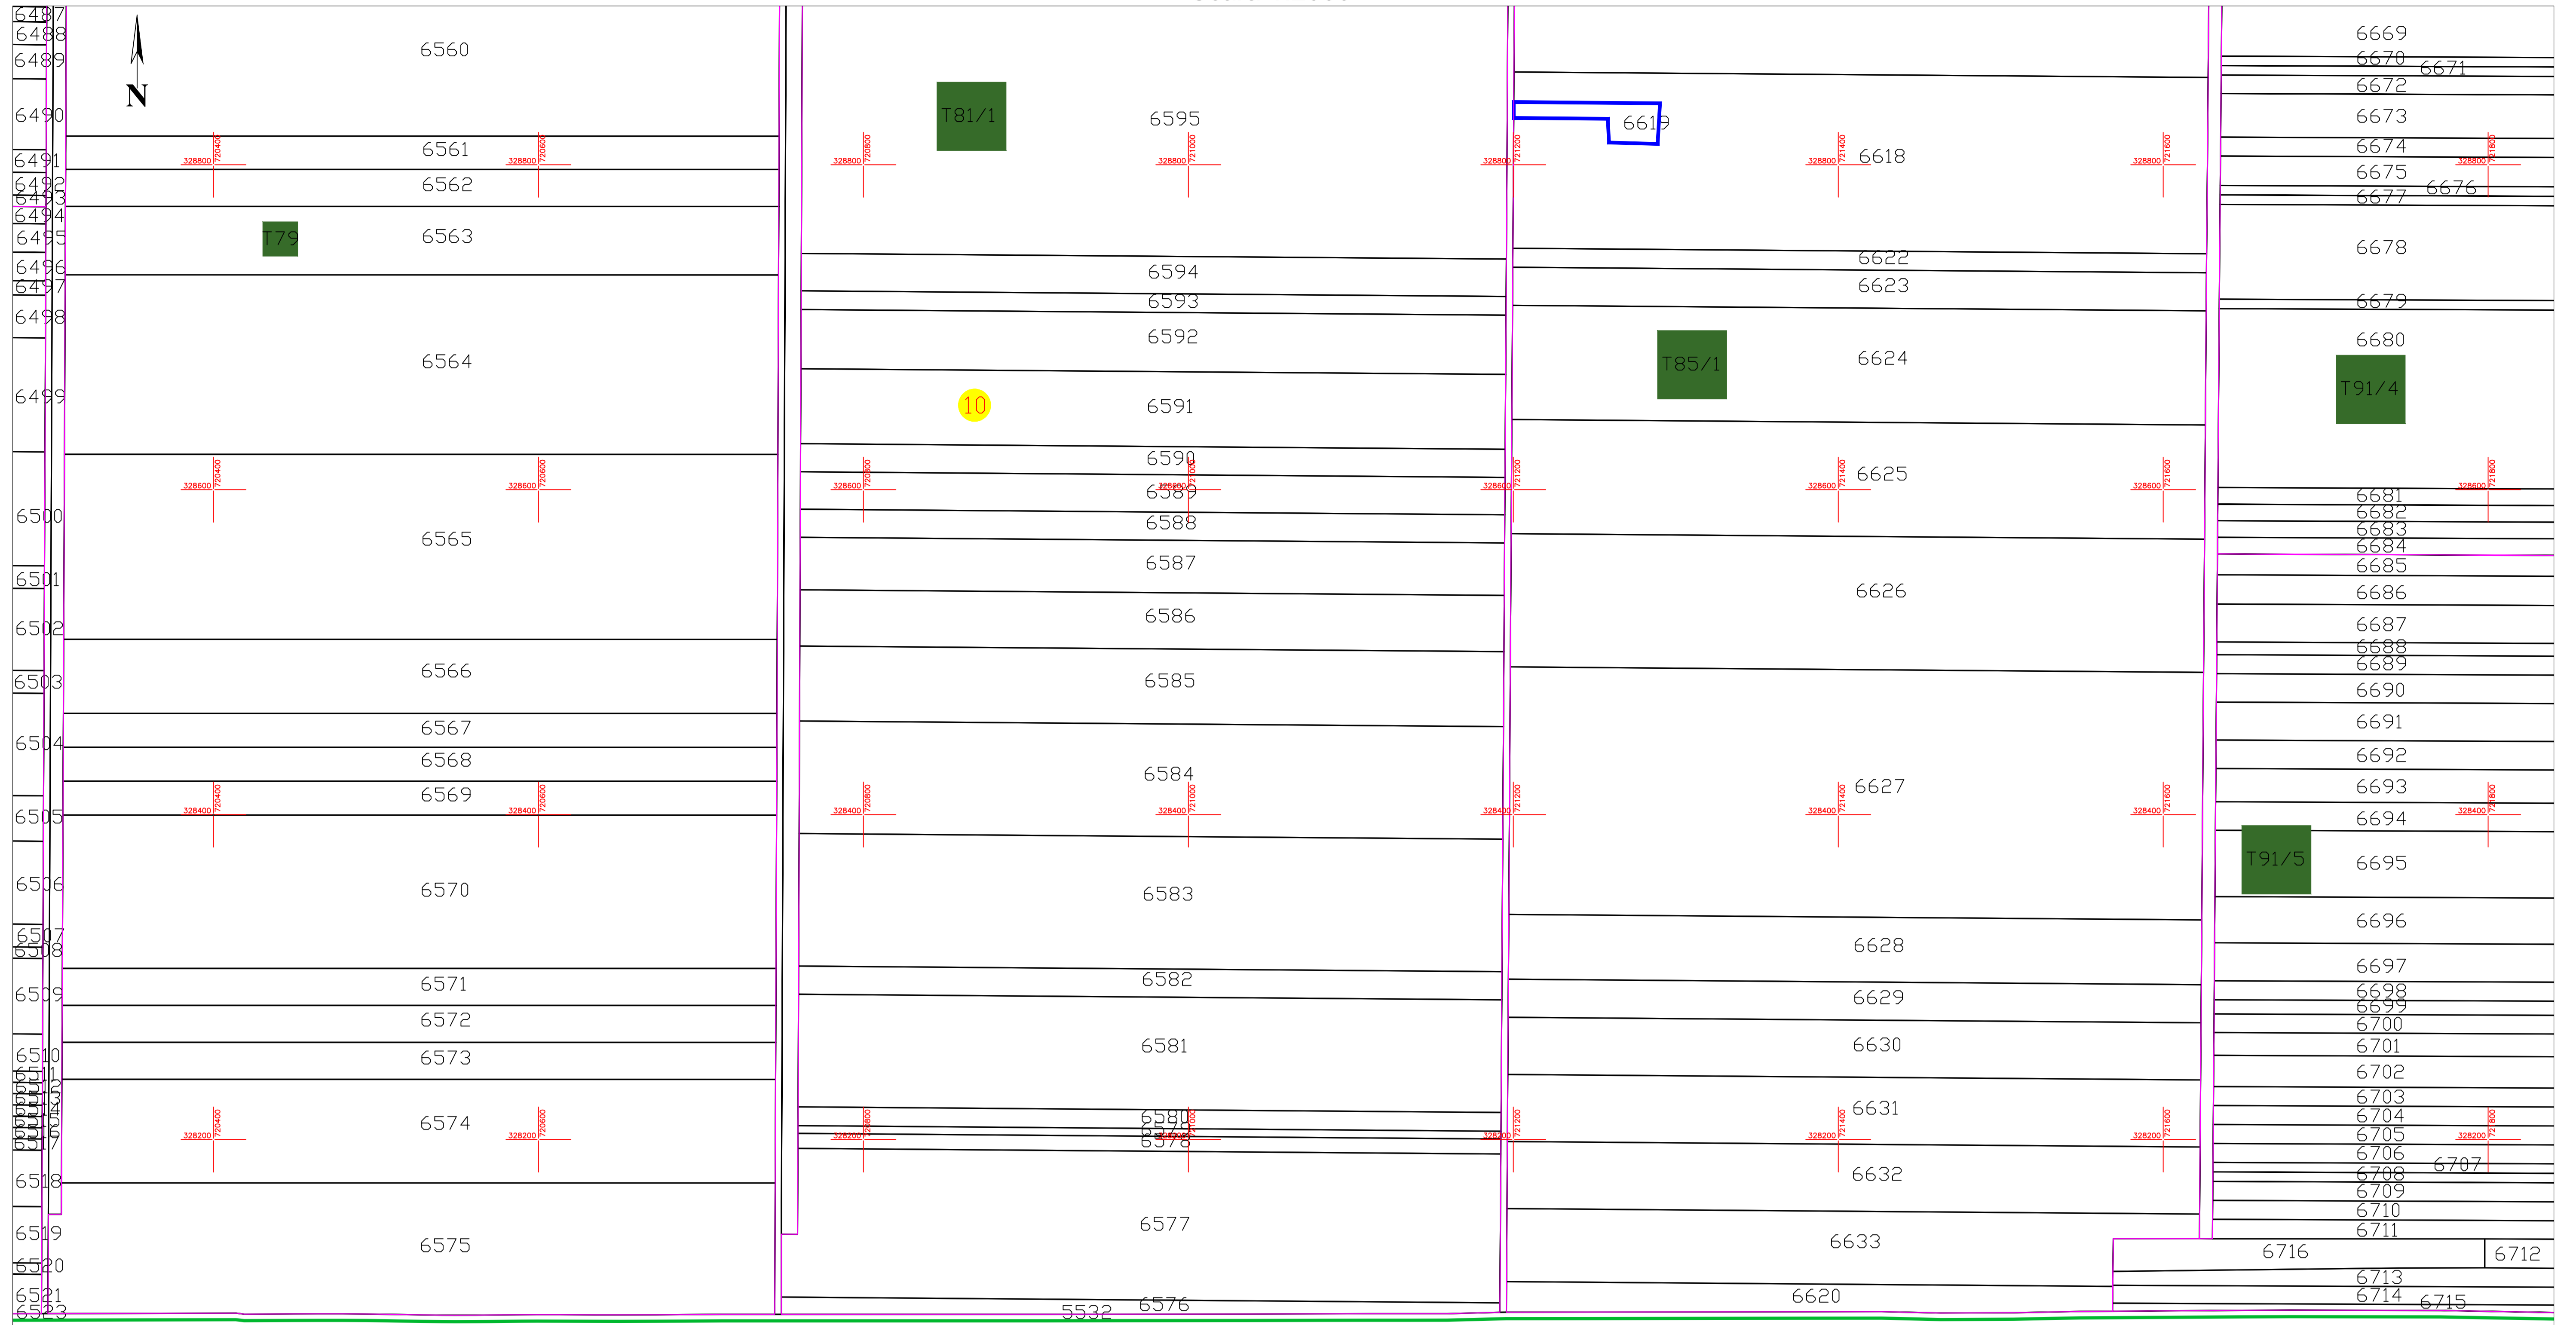

PLAN CADASTRAL
 U.A.T. Fetești, județul IALOMIȚA,
 Sectoarele cadastrale 10, 25
 Scara 1:2000

Planșa 17
 spre publicare

Schiță cu dispunerea sectoarelor cadastrale

Schema planșelor

LEGENDĂ:

- 5000 ID imobil
- DE 23 Denumire arteră
- 5 Număr sector cadastral
- T11 Număr tarla/cvartal
- Limită UAT
- Limită sector cadastral
- Limită tarla/cvartal
- Limită intravilan
- Limită imobil
- Limită constr. cu caracter permanent

Sistem de proiecție STEREO 70