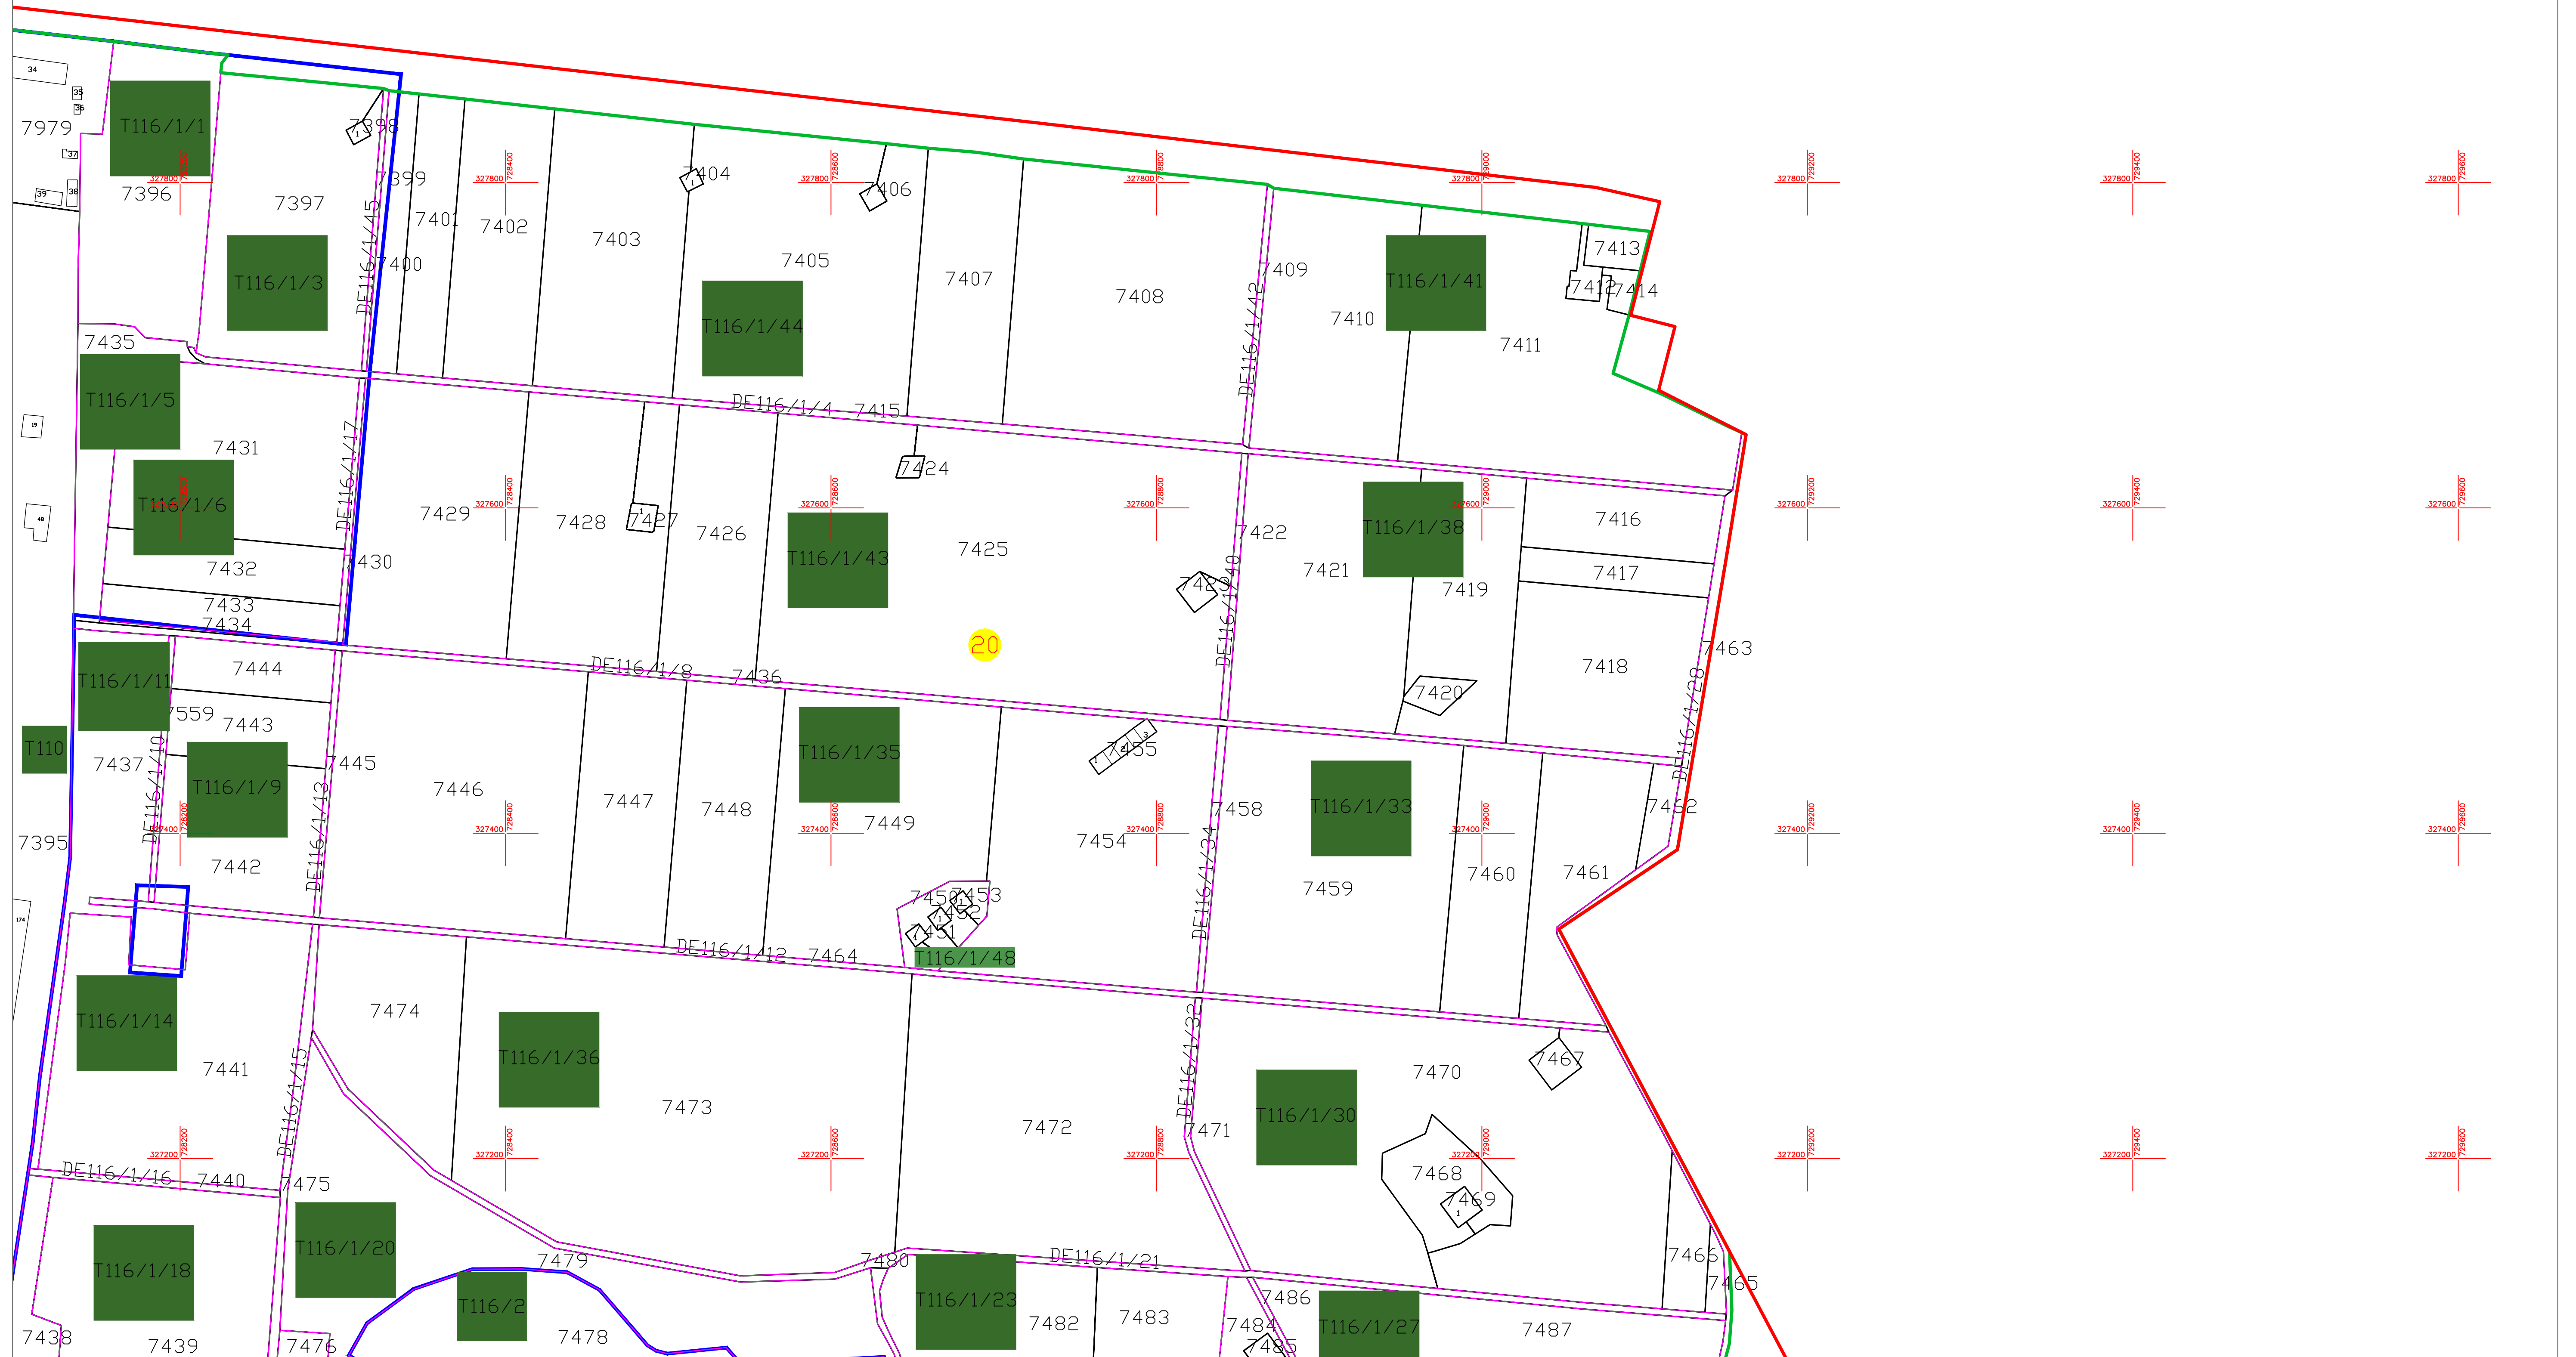

**PLAN CADASTRAL**  
 U.A.T. Fetești, județul IALOMIȚA,  
 Sectorul cadastral 20  
 Scara 1:2000

Planșa 22  
 spre publicare

Schiță cu dispunerea sectoarelor cadastrale

Schema planșelor

**LEGENDĂ:**

- 5000 ID imobil
- DE 23 Denumire arteră
- 5 Număr sector cadastral
- T111 Număr tarla/cvartal
- Limită UAT
- Limită sector cadastral
- Limită tarla/cvartal
- Limită intravilan
- Limită imobil
- Limită constr. cu caracter permanent