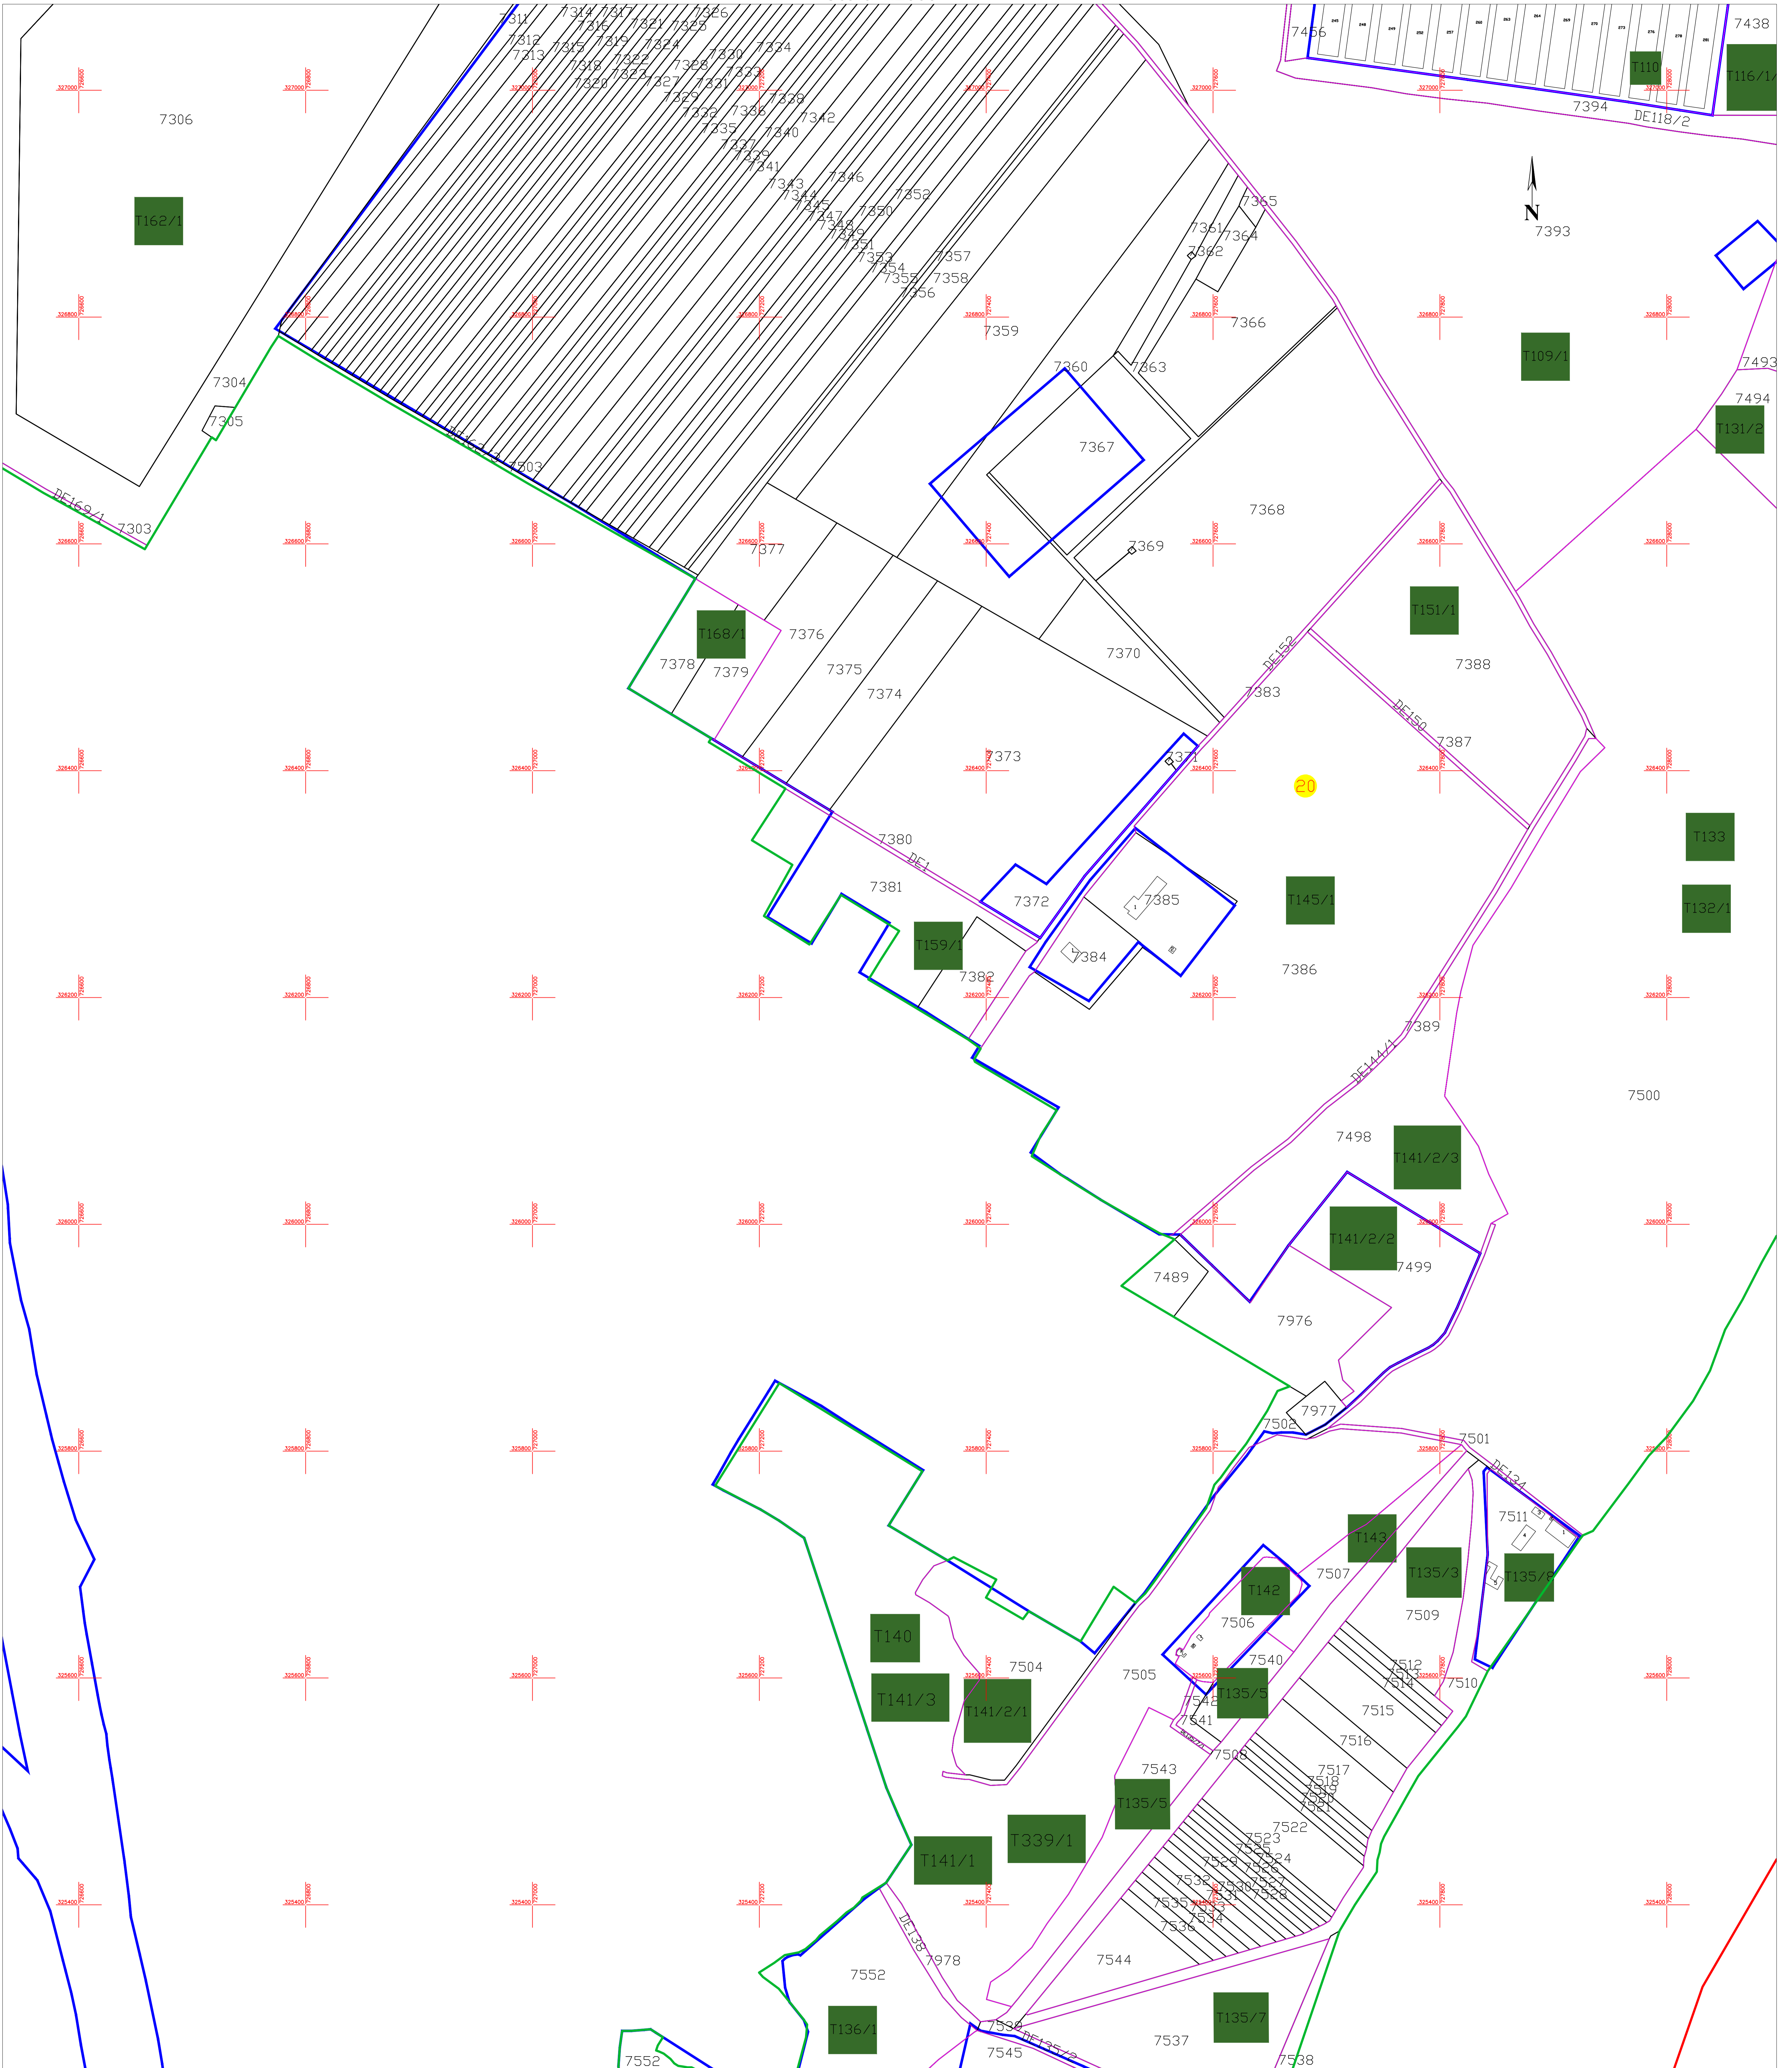

PLAN CADASTRAL
 U.A.T. Fetești, județul IALOMIȚA,
 Sectorul cadastral 20
 Scara 1:2000

Planșa 29
 spre publicare

Schiță cu dispunerea sectoarelor cadastrale

Schema planșelor

LEGENDĂ:

- 5000 ID imobil
- DE 23 Denumire arteră
- 5 Număr sector cadastral
- T11 Număr tarla/cvartal
- Limită UAT
- Limită sector cadastral
- Limită tarla/cvartal
- Limită intravilan
- Limită imobil
- Limită constr. cu caracter permanent

Sistem de proiecție STEREO 70