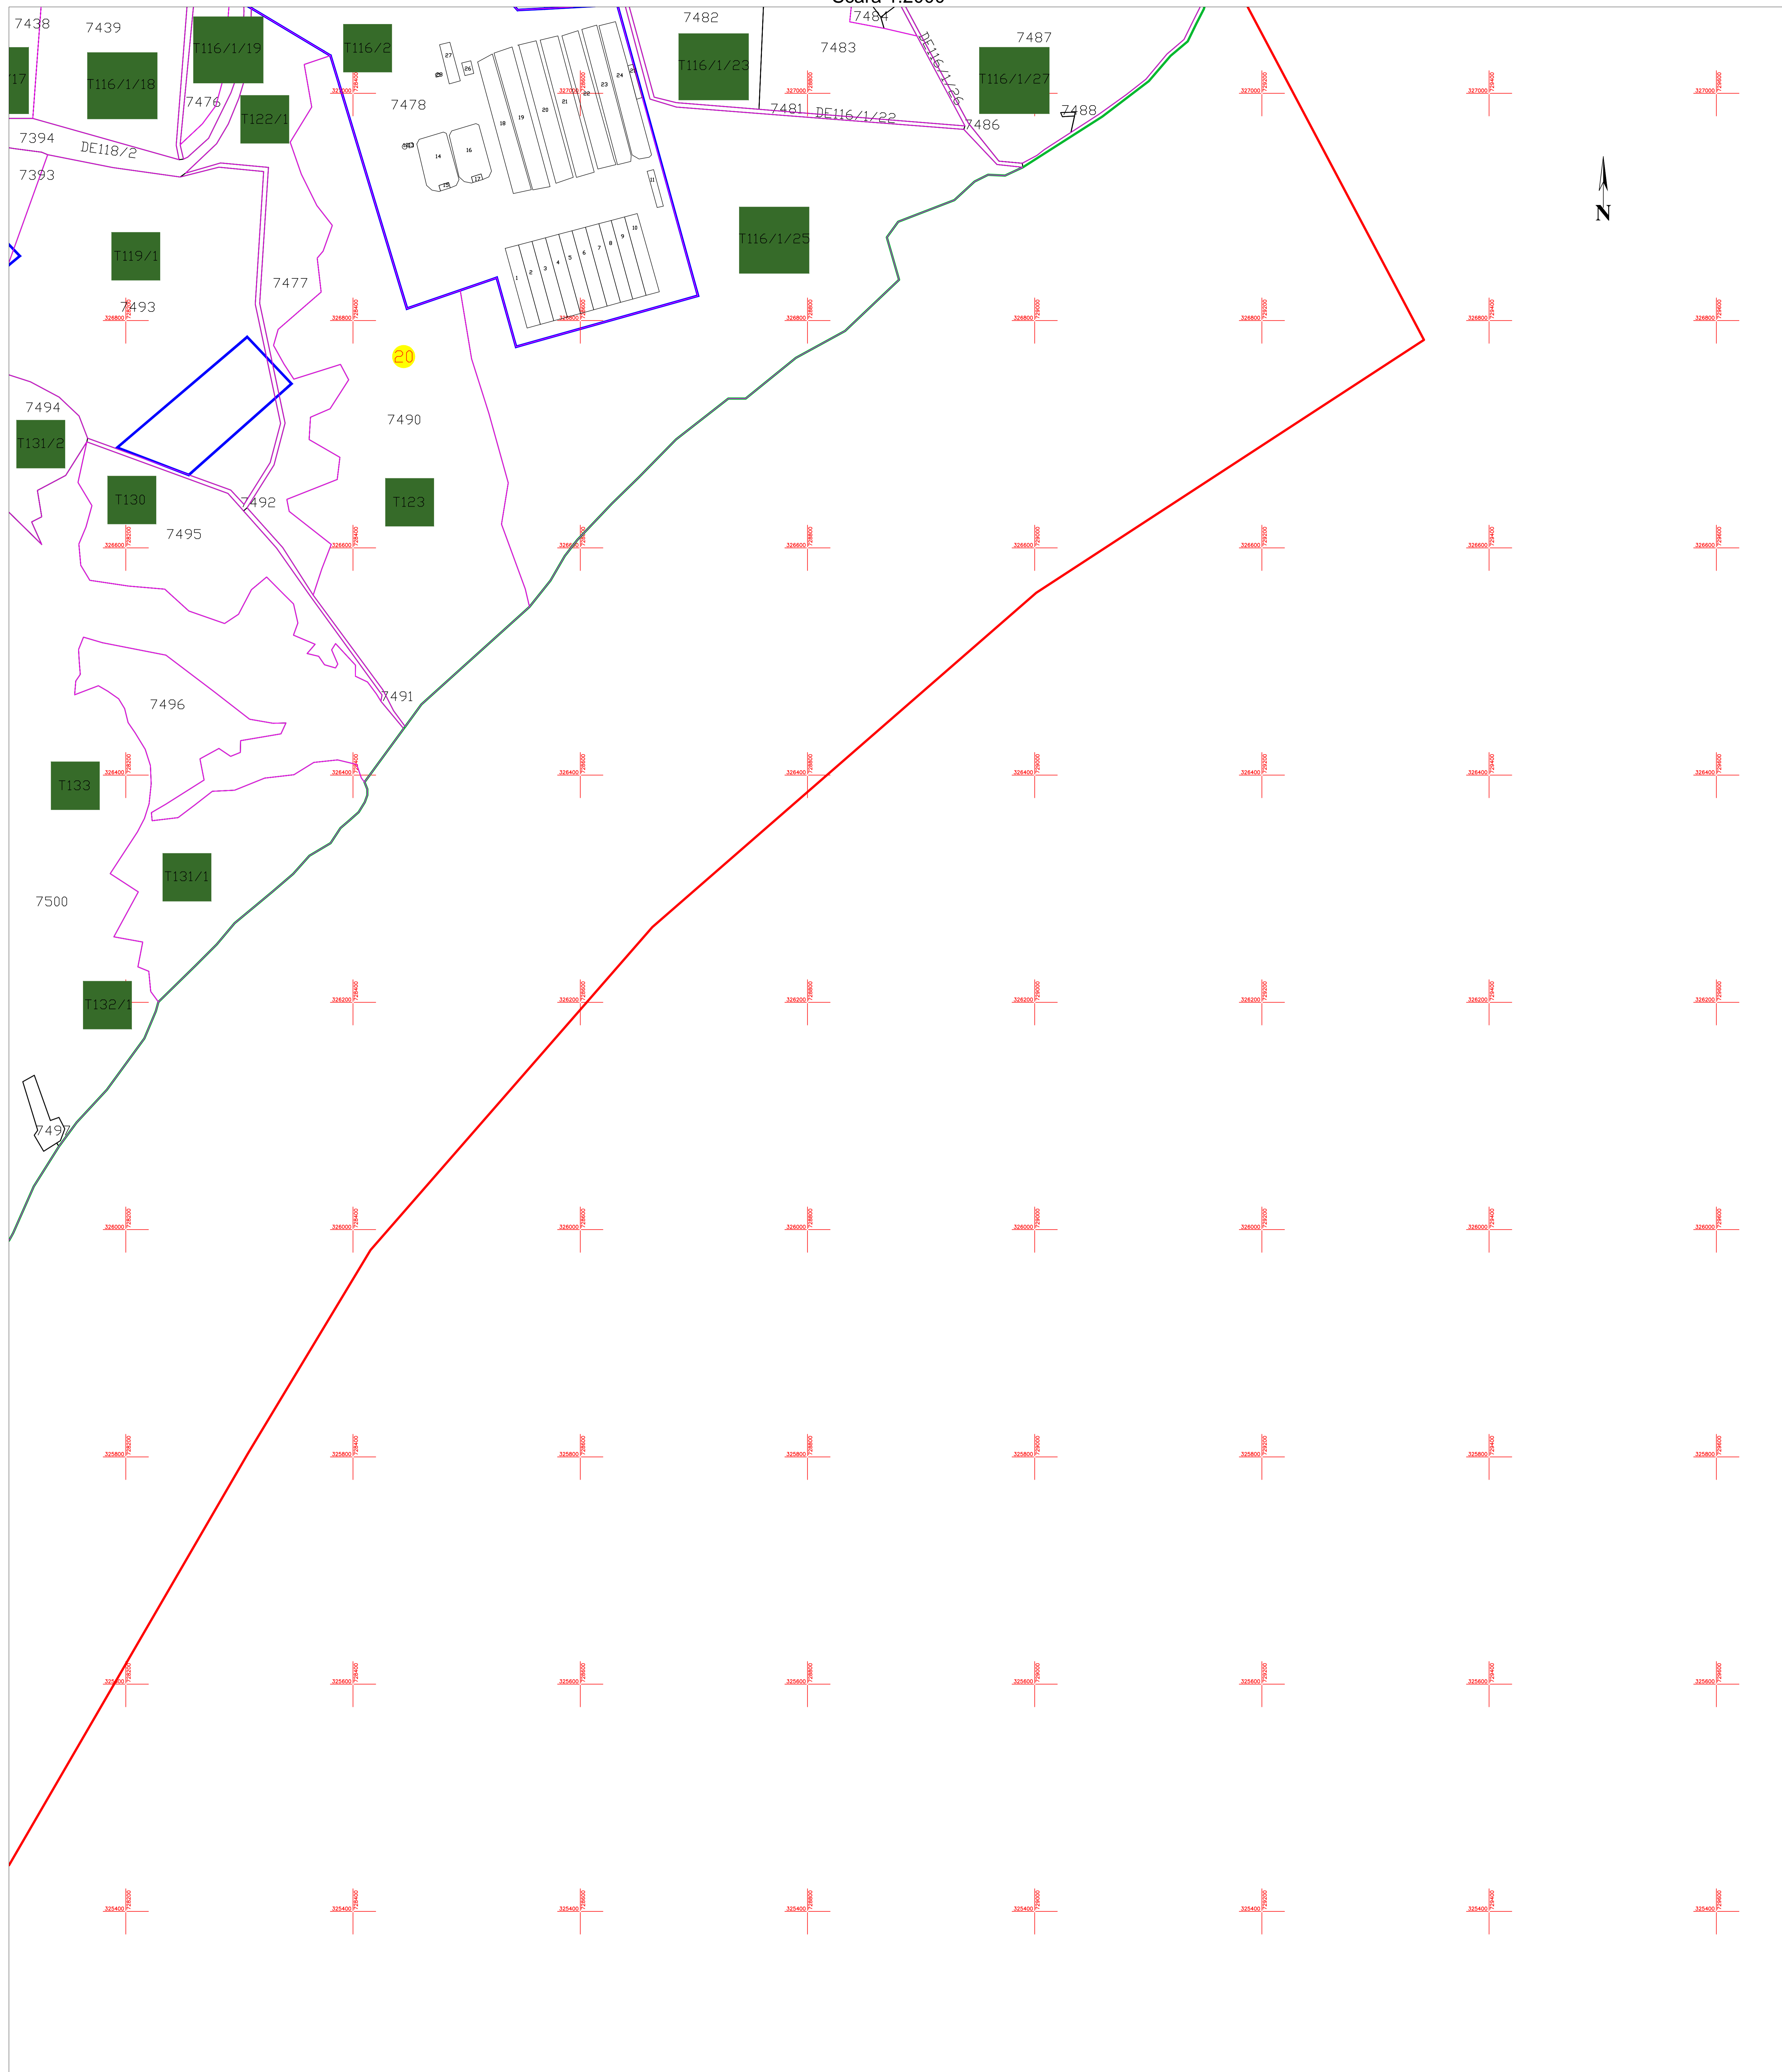

PLAN CADASTRAL
 U.A.T. Fetești, județul IALOMIȚA,
 Sectorul cadastral 20

Scara 1:2000

Planșa 30
 spre publicare

Schiță cu dispunerea sectoarelor cadastrale

Schema planșelor

LEGENDĂ:

- 5000 ID imobil
- DE 23 Denumire arteră
- 5 Număr sector cadastral
- T11 Număr tarla/cvartal
- Limită UAT
- Limită sector cadastral
- Limită tarla/cvartal
- Limită intravilan
- Limită imobil
- Limită constr. cu caracter permanent

Sistem de proiecție STEREO 70