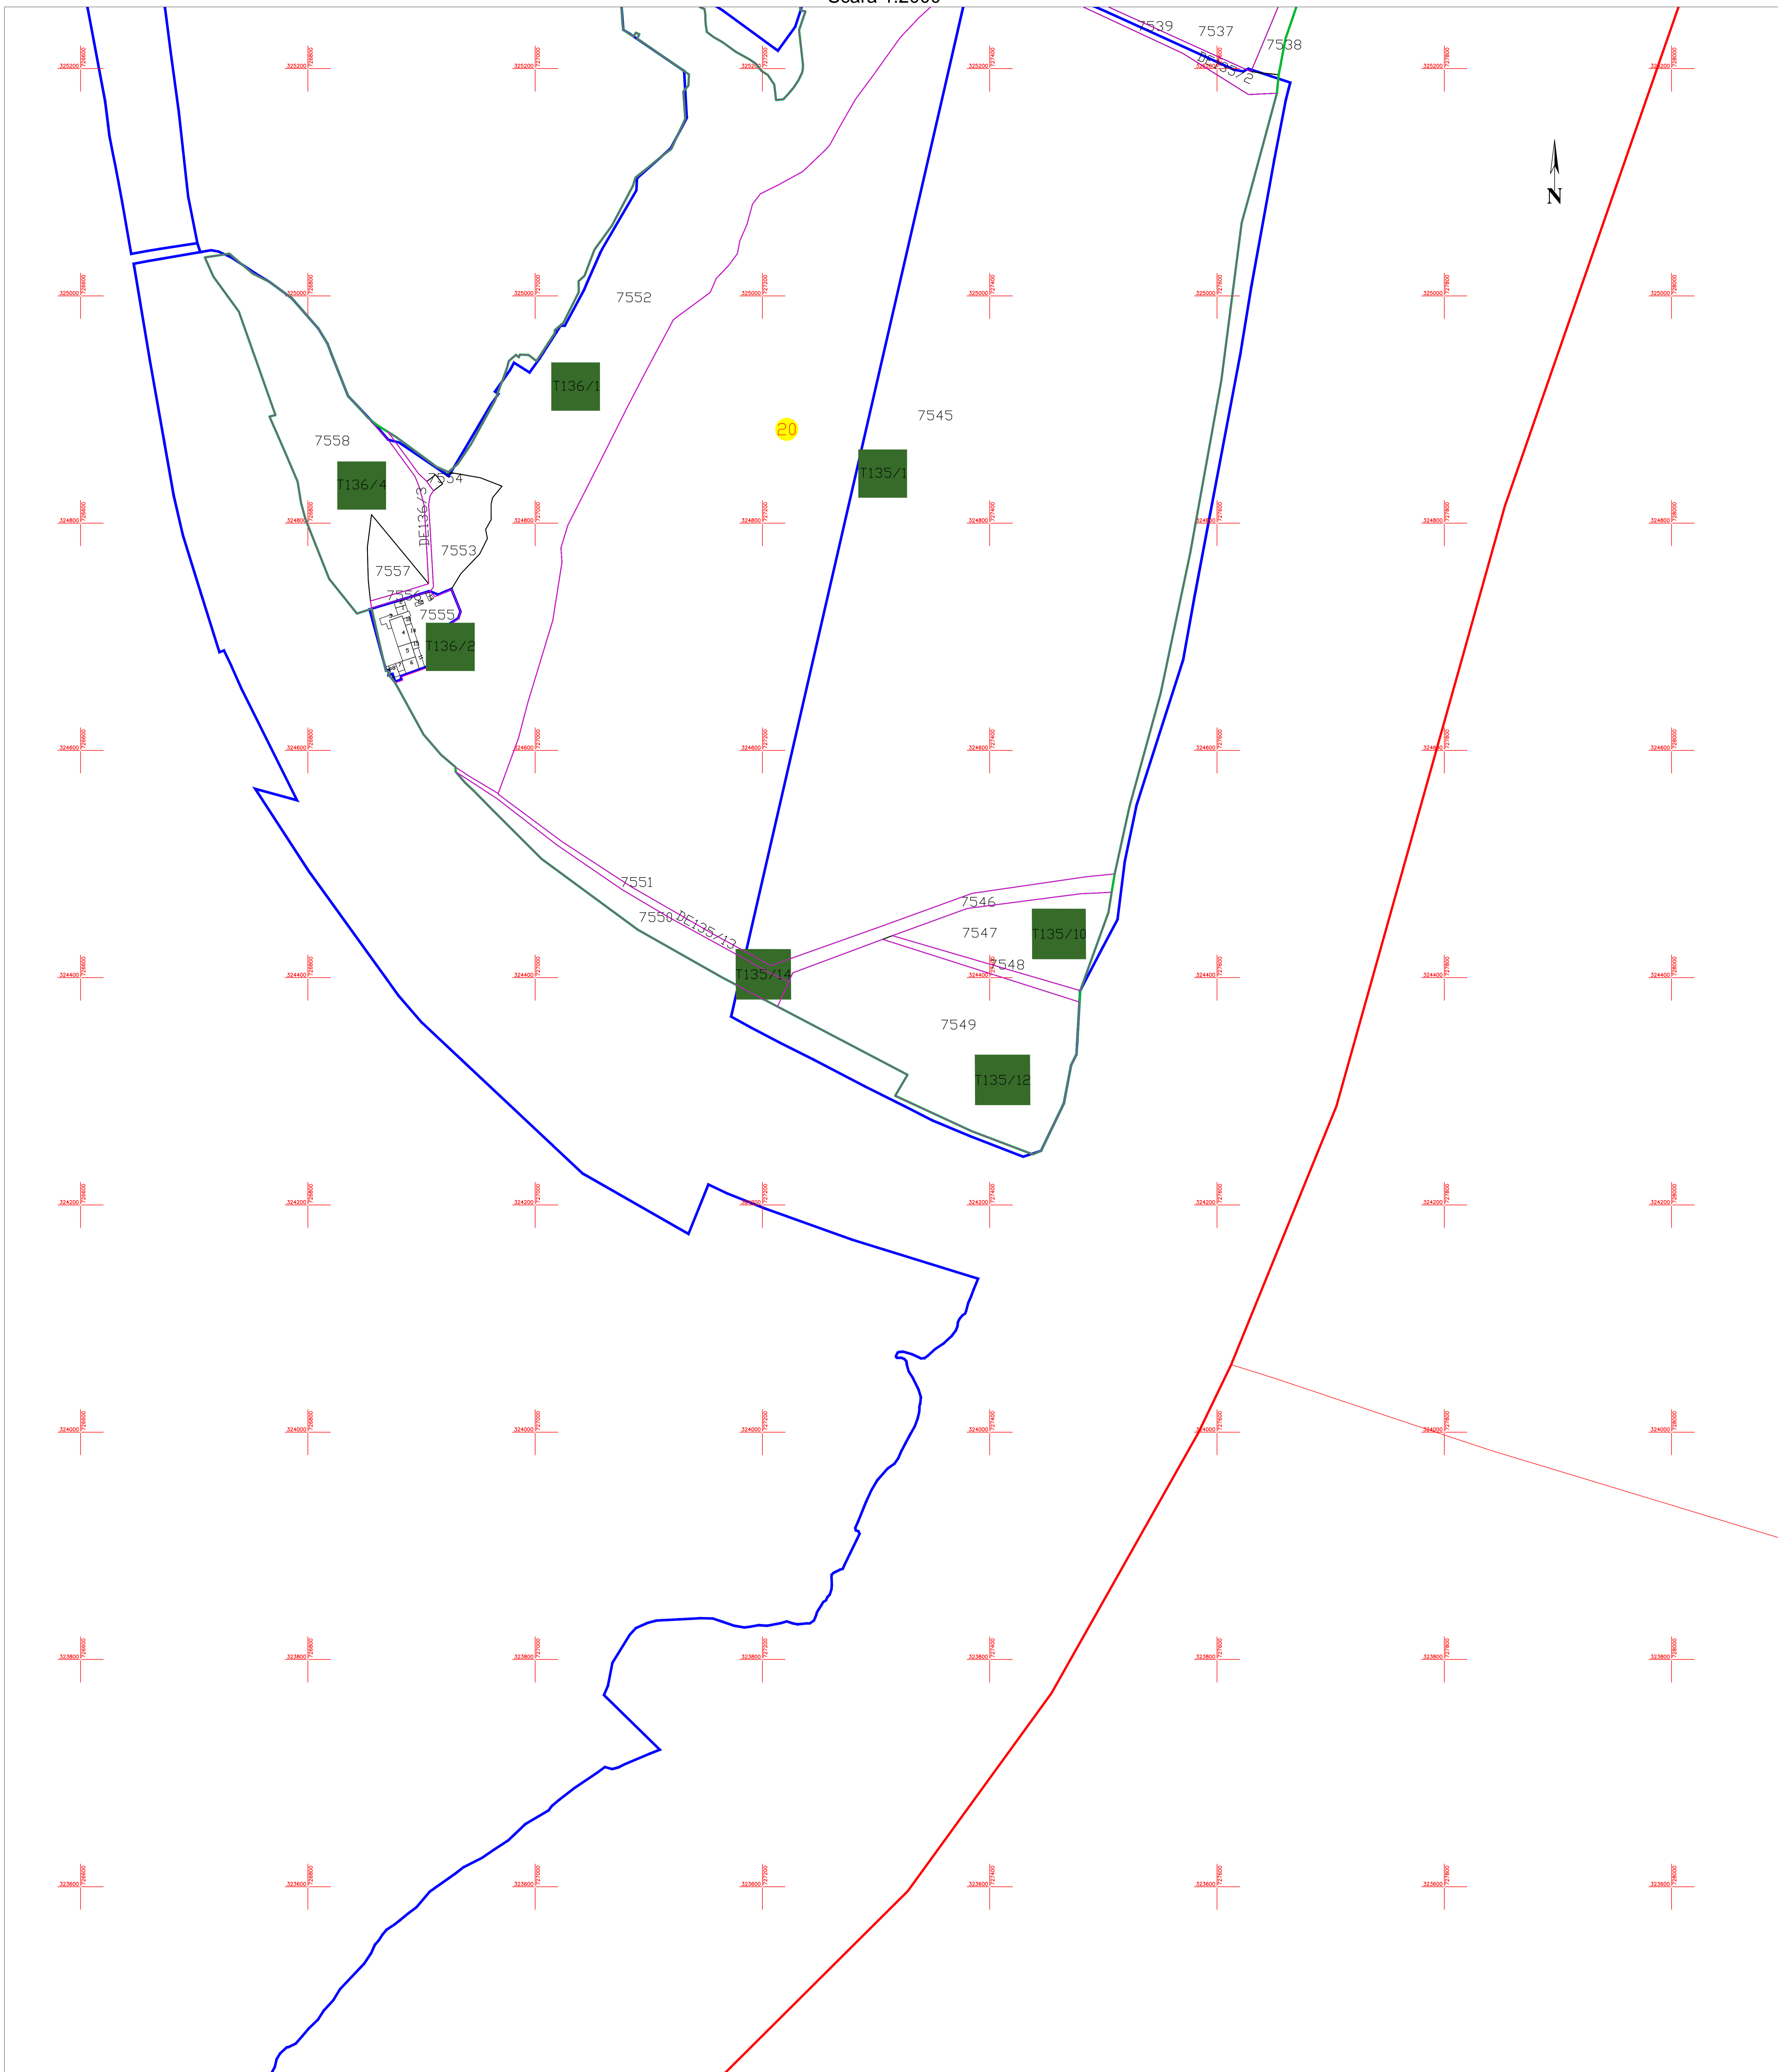

PLAN CADASTRAL
 U.A.T. Fetești, județul IALOMIȚA,
 Sectorul cadastral 20
 Scara 1:2000

Planșa 34
 spre publicare

Schiță cu dispunerea sectoarelor cadastrale

Schema planșelor

LEGENDĂ:

- 5000 ID imobil
- DE 23 Denumire arteră
- 5 Număr sector cadastral
- T136/4 Număr tarla/cvartal
- Limită UAT
- Limită sector cadastral
- Limită tarla/cvartal
- Limită intravilan
- Limită imobil
- Limită constr. cu caracter permanent