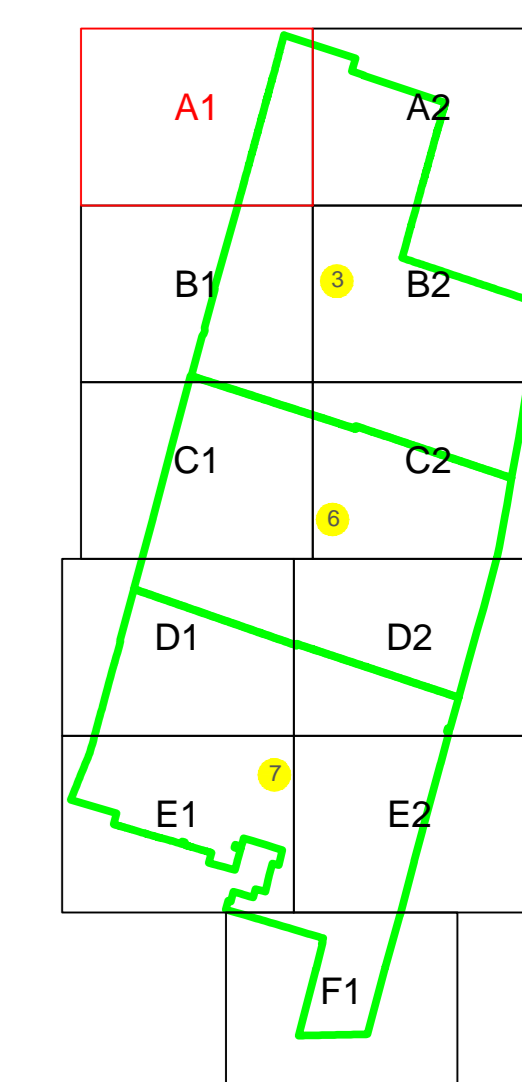

U.A.T.
GHEORGHE
DOJA,
JUDETUL
IALOMITA
Sector cadastral
3

Plansa A1
Copie spre publicare
Scara: 1:2.000
Sistem de proiectie
STEREO 70

- Legenda:
- ▬ Limita UAT
 - ▬ Limita sectoare cadastrale
 - ▬ Limita intravilan
 - ▭ Limita imobile
 - ▭ Obiective
 - ▭ Limita constructii
 - 1235 Identificator cadastru
 - 12 Numar sector cadastral
 - 45 Numar postal