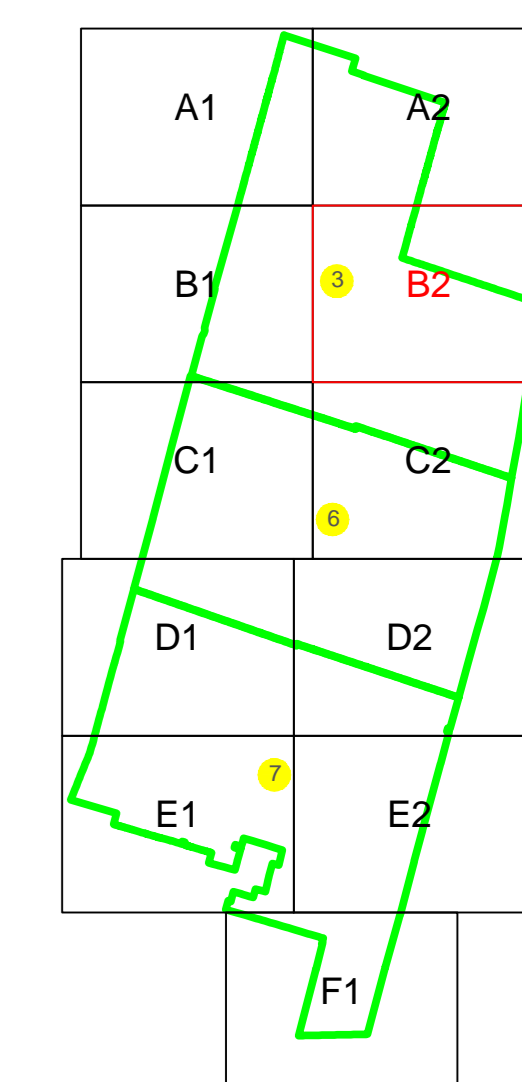

U.A.T.
GHEORGHE
DOJA,
JUDETUL
IALOMITA
Sector cadastral
3

Plansa B2
Copie spre publicare
Scara: 1:2.000
Sistem de proiectie
STEREO 70

- Legenda:
- ▬ Limita UAT
 - ▬ Limita sectoare cadastrale
 - ▬ Limita intravilan
 - ▬ Limita imobile
 - ▬ Obiective
 - ▬ Limita constructii
 - 1235 Identificator cadastral
 - 12 Numar sector cadastral
 - 45 Numar postal