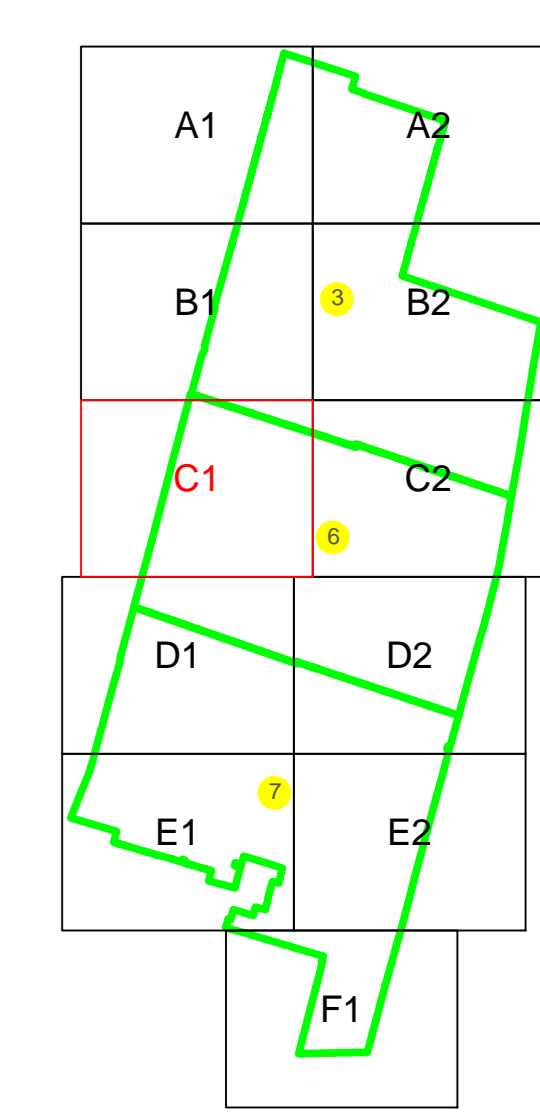

U.A.T.
GHEORGHE
DOJA,
JUDETUL
IALOMITA
Sector cadastral
3; 6

Plansa C1
Copie spre publicare
Scara: 1:2.000
Sistem de proiectie
STEREO 70

- Legenda:
- Limita UAT
 - Limita sectoare cadastrale
 - Limita intravilan
 - Limita imobile
 - Obiective
 - Limita constructii
 - 1235 Identificator cadastru
 - 12 Numar sector cadastral
 - 45 Numar postal