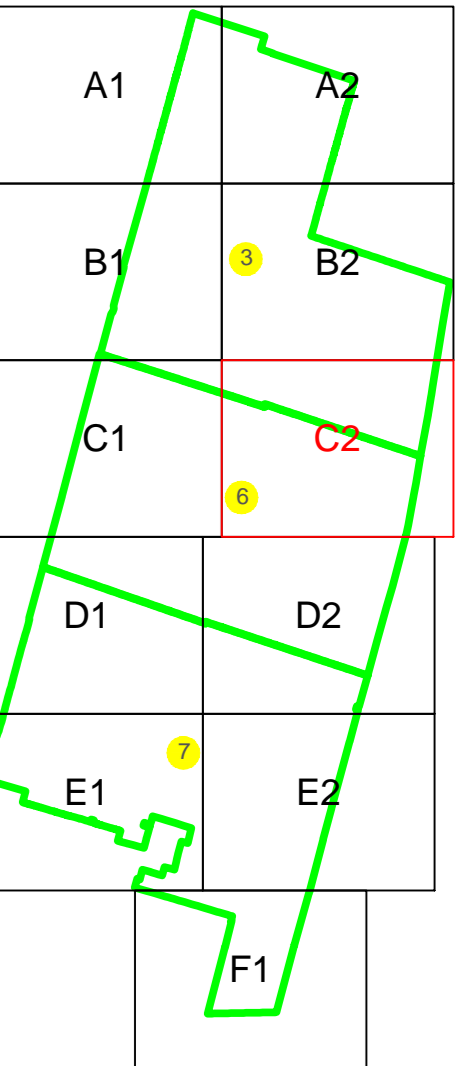

U.A.T.
GHEORGHE
DOJA,
JUDETUL
IALOMITA
Sector cadastral
3; 6

Plansa C2
Copie spre publicare
Scara: 1:2.000
Sistem de proiectie
STEREO 70

- Legenda:
- ▬ Limita UAT
 - ▬ Limita sectoare cadastrale
 - ▬ Limita intravilan
 - ▬ Limita imobile
 - ▬ Obiective
 - ▬ Limita constructii
 - 1235 Identificator cadastru
 - 12 Numar sector cadastral
 - 45 Numar postal