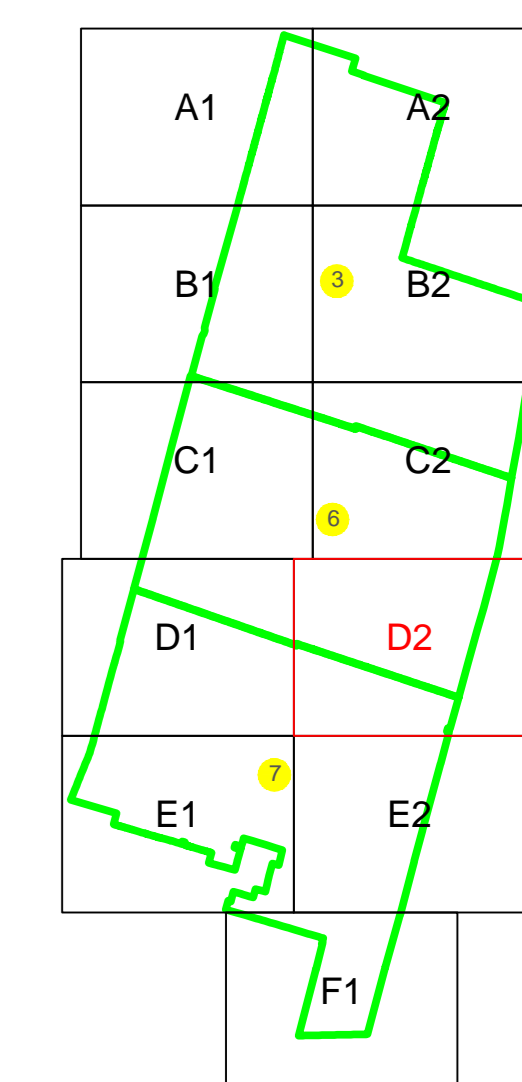

U.A.T.
GHEORGHE
DOJA,
JUDETUL
IALOMITA
Sector cadastral
6; 7

Plansa D2
Copie spre publicare
Scara: 1:2.000
Sistem de proiectie
STEREO 70

- Legenda:
- ▬ Limita UAT
 - ▬ Limita sectoare cadastrale
 - ▬ Limita intravilan
 - Limita imobile
 - Obiective
 - Limita constructii
 - 1235 Identificator cadastru
 - 12 Numar sector cadastral
 - 45 Numar postal