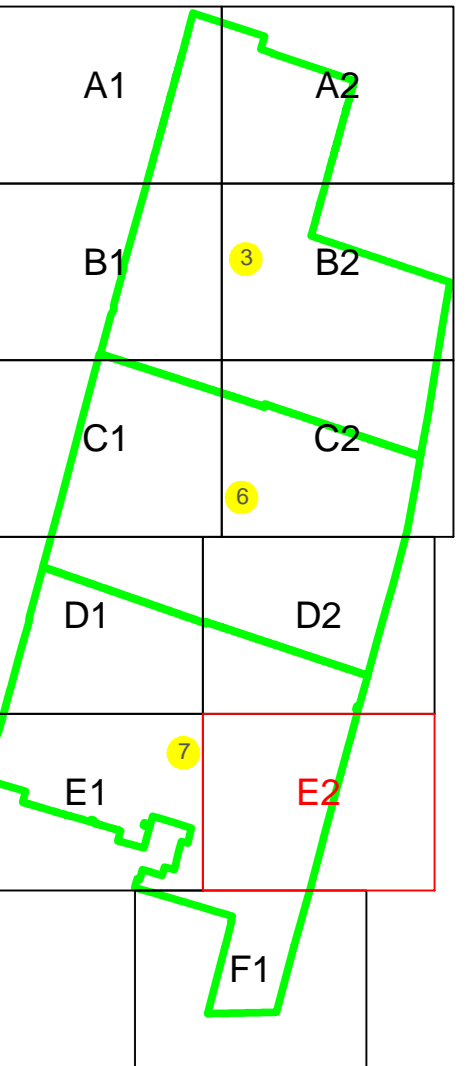

U.A.T.  
GHEORGHE  
DOJA,  
JUDETUL  
IALOMITA  
Sector cadastral  
7

Plansa E2  
Copie spre publicare  
Scara: 1:2.000  
Sistem de proiectie  
STEREO 70

- Legenda:
- Limita UAT
  - Limita sectoare cadastrale
  - Limita intravilan
  - Limita imobile
  - Obiective
  - Limita constructii
  - 1235 Identificator cadastru
  - 7 Numar sector cadastral
  - 45 Numar postal