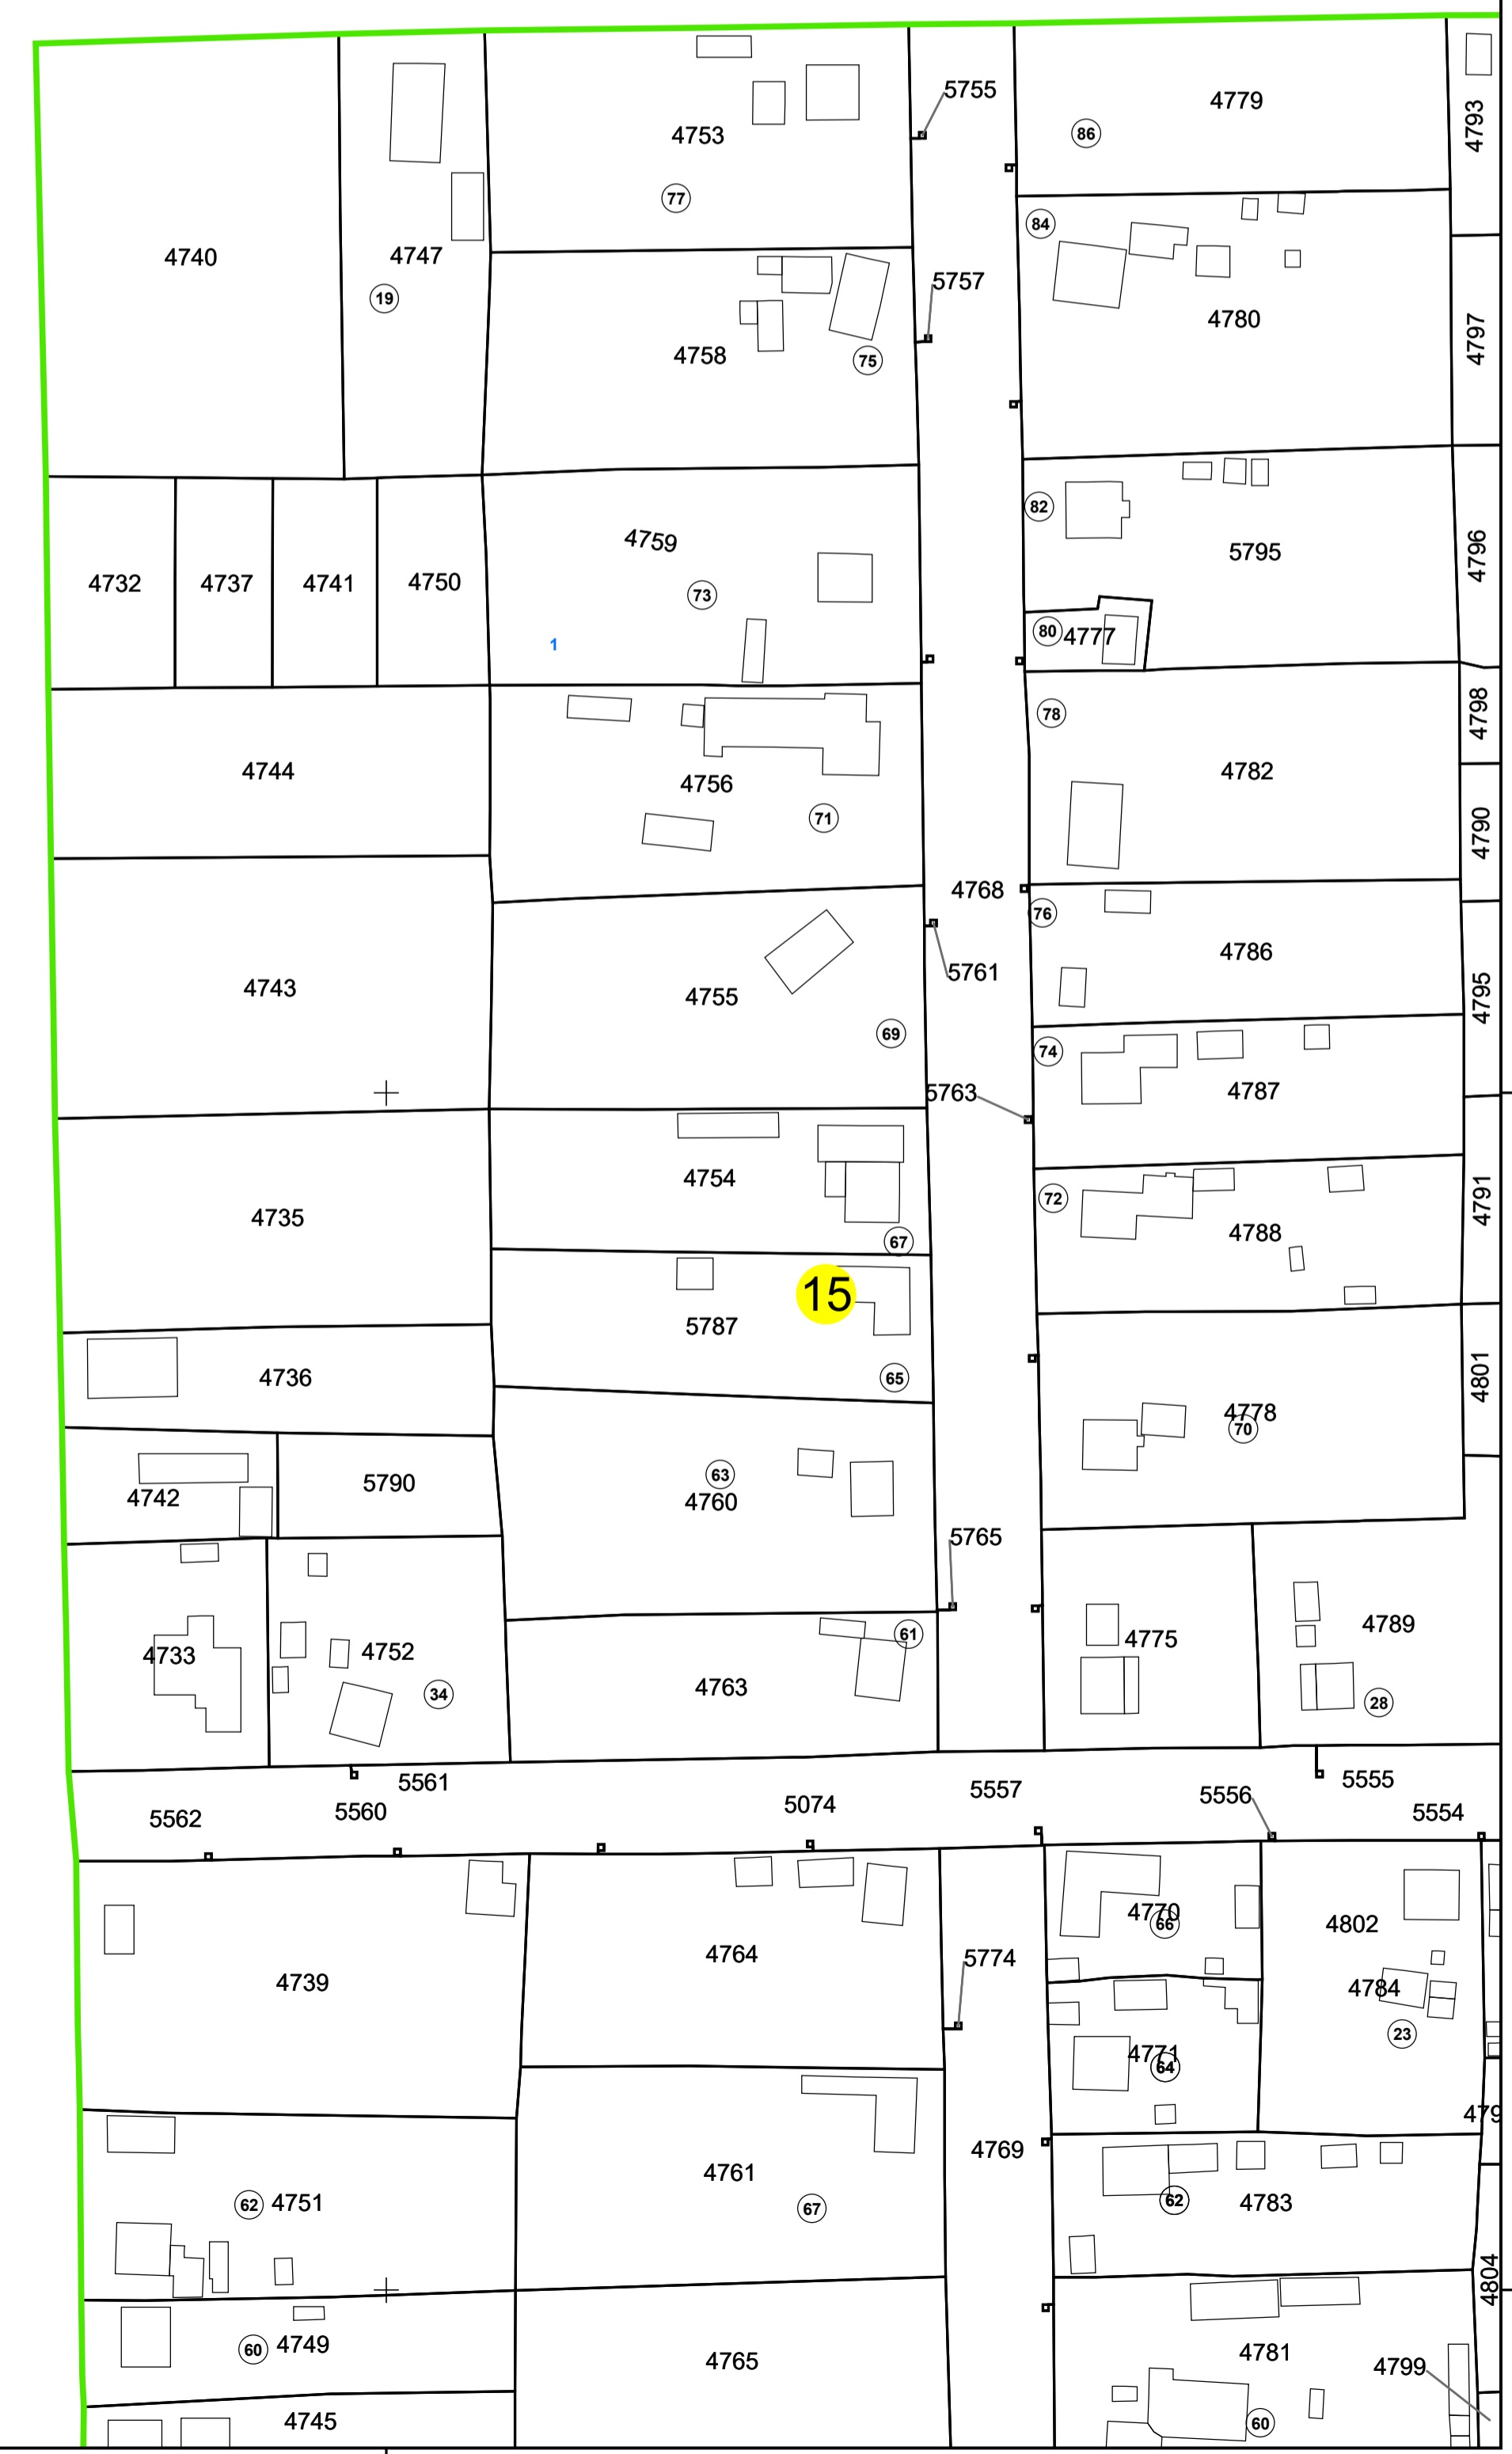

351800

+

+

+

351800

351400

+

+

351400

351200

+

+

351200

693800

694000

694200