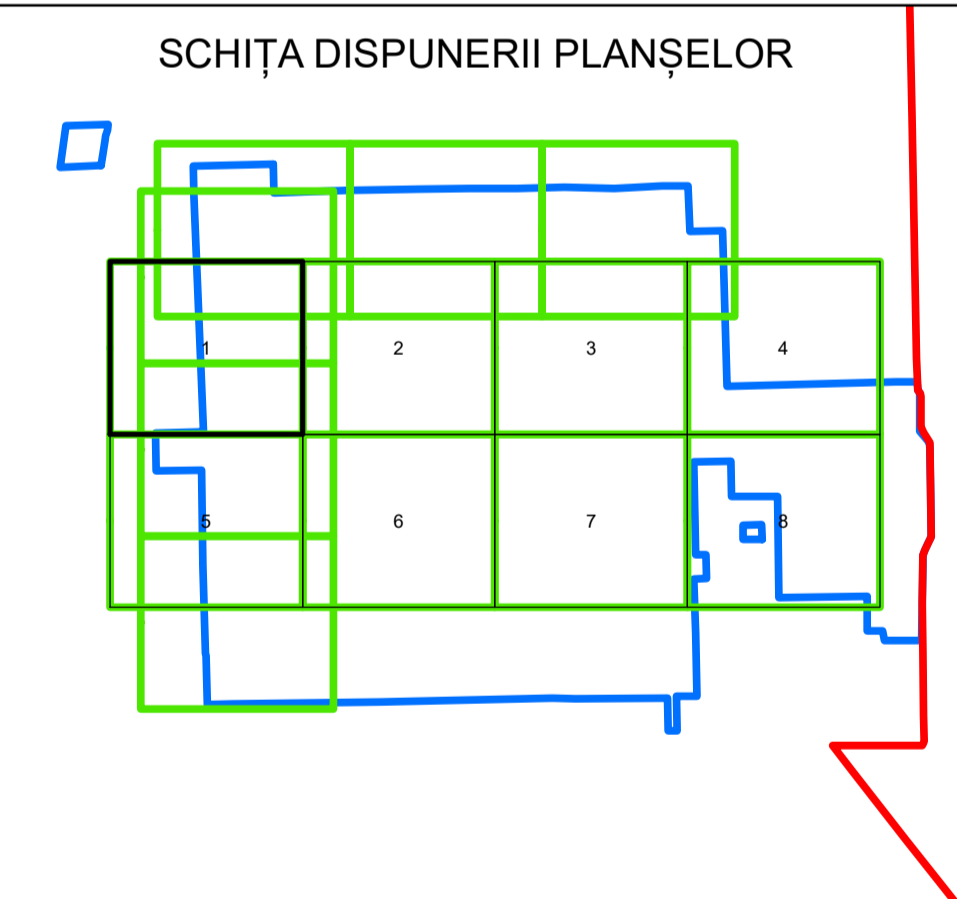

693800

694000

694200

PLAN CADASTRAL UAT: GHEORGHE LAZAR JUDEȚUL IALOMITA

Sector Cadastral:
15

Scara 1:1000
PLANȘA 1

LEGENDĂ

- Limită UAT —
- Limită intravilan —
- Limită sector cadastral —
- Limită imobil
- Limită construcții
- Număr sector cadastral 10
- Număr identificator imobil 2555
- Număr poștal 15

SCHIȚA DISPUNERII PLANȘELOR

Sistem de proiecție: STEREO 70
Spre publicare

S.C. GENERAL SURVEY CORPORATION S.R.L.
04.06.2024
Semnat electronic