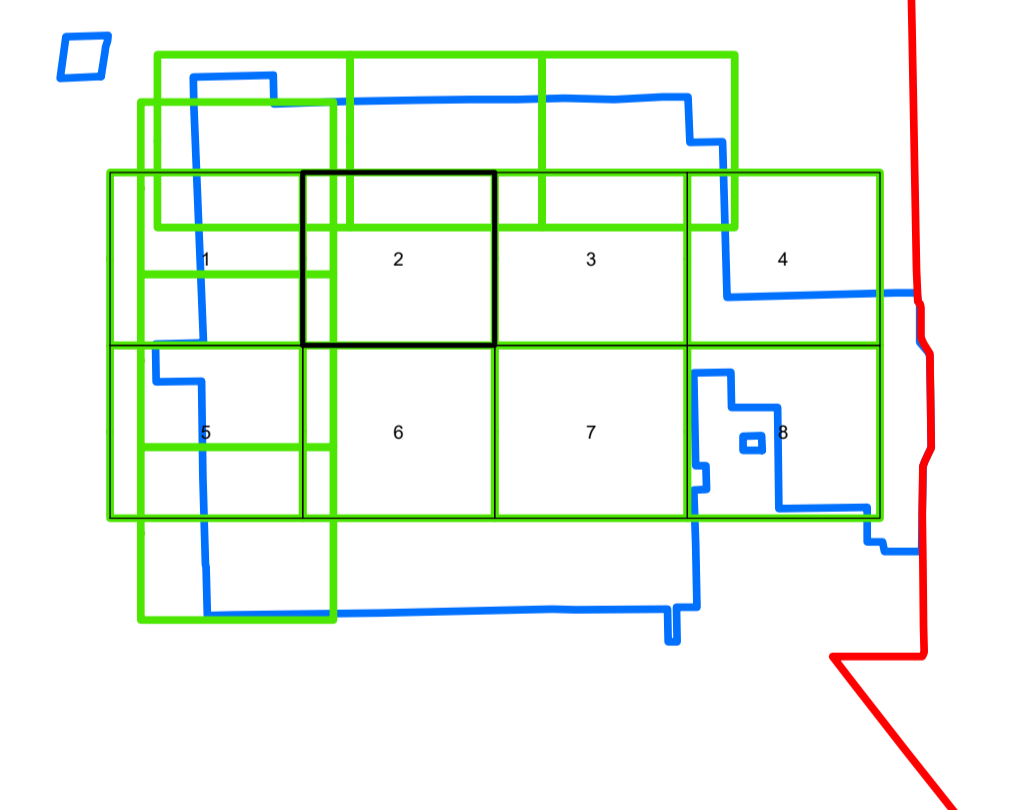

N
 **PLAN CADASTRAL**
UAT: GHEORGHE LAZAR
JUDEȚUL IALOMITA

Sector Cadastral:
15

Scara 1:1000
PLANȘA 2

LEGENDĂ

- Limită UAT —
- Limită intravilan —
- Limită sector cadastral —
- Limită imobil
- Limită construcții 
- Număr sector cadastral **10**
- Număr identificator imobil 2555
- Număr poștal 15

SCHIȚA DISPUNERII SECTOARELOR CADASTRALE

SCHIȚA DISPUNERII PLANȘELOR

Sistem de proiecție: STEREO 70
 Spre publicare

S.C. GENERAL SURVEY CORPORATION S.R.L.
 04.06.2024
 Semnat electronic