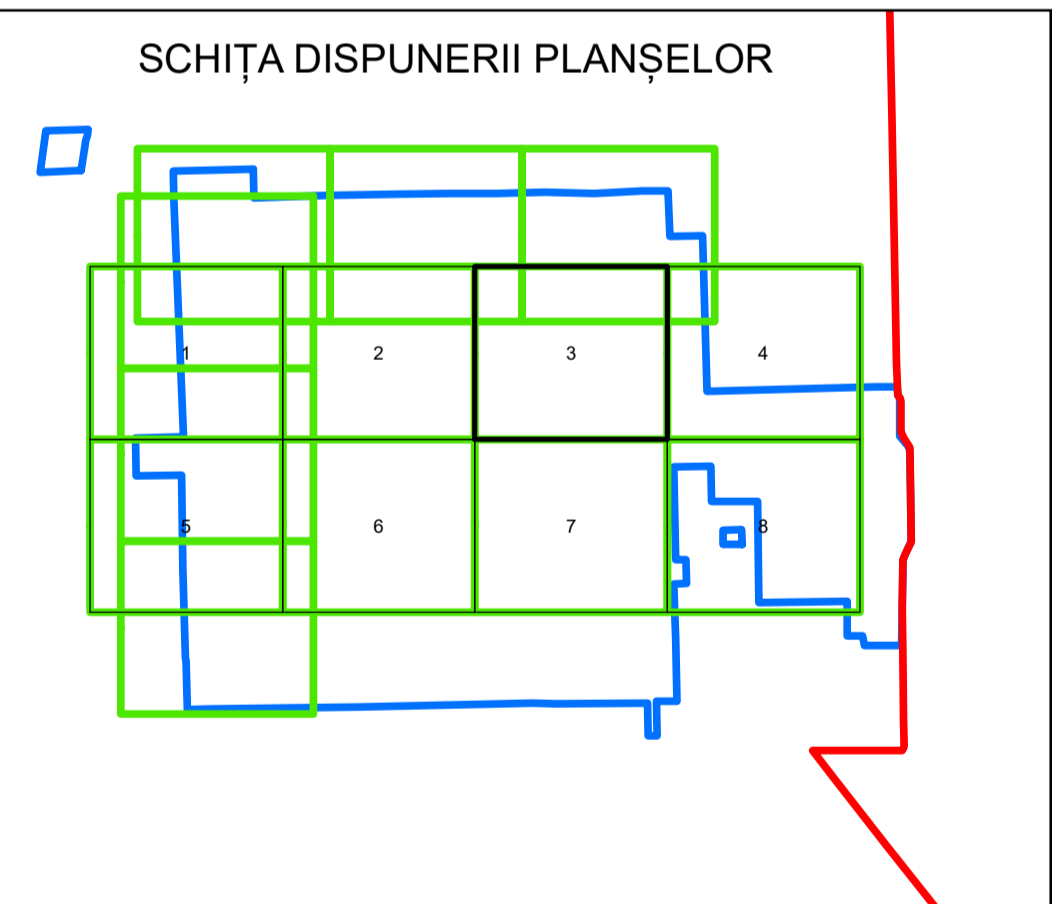

N
 **PLAN CADASTRAL**
UAT: GHEORGHE LAZAR
JUDEȚUL IALOMITA

Sector Cadastral:
15

Scara 1:1000
PLANȘA 3

LEGENDĂ

- Limită UAT —
- Limită intravilan —
- Limită sector cadastral —
- Limită imobil
- Limită construcții 
- Număr sector cadastral **10**
- Număr identificator imobil 2555
- Număr poștal 15

SCHIȚA DISPUNERII SECTOARELOR CADASTRALE

SCHIȚA DISPUNERII PLANȘELOR

Sistem de proiecție: STEREO 70
 Spre publicare

S.C. GENERAL SURVEY CORPORATION S.R.L.
 04.06.2024
 Semnat electronic