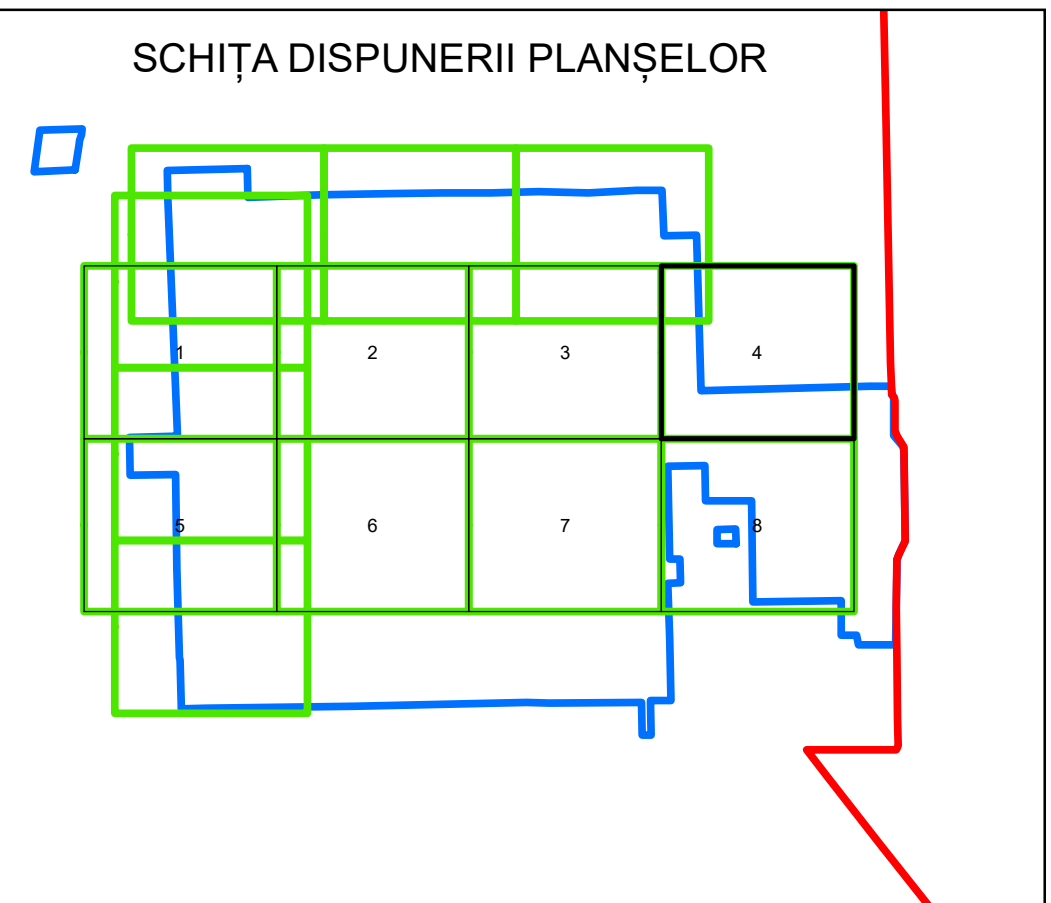

N  
PLAN CADASTRAL  
UAT: GHEORGHE LAZAR  
JUDEȚUL IALOMITA

Sector Cadastral:

15

Scara 1:1000  
PLANȘA 4

LEGENDĂ

Limită UAT	
Limită intravilan	
Limită sector cadastral	
Limită imobil	
Limită construcții	
Număr sector cadastral	10
Număr identificator imobil	2555
Număr poștal	15

SCHIȚA DISPUNERII SECTOARELOR CADASTRALE

SCHIȚA DISPUNERII PLANȘELOR

Sistem de proiecție: STEREO 70

Spre publicare

S.C. GNERAL SURVEY  
CORPORATION S.R.L.  
04.06.2024  
Semnat electronic