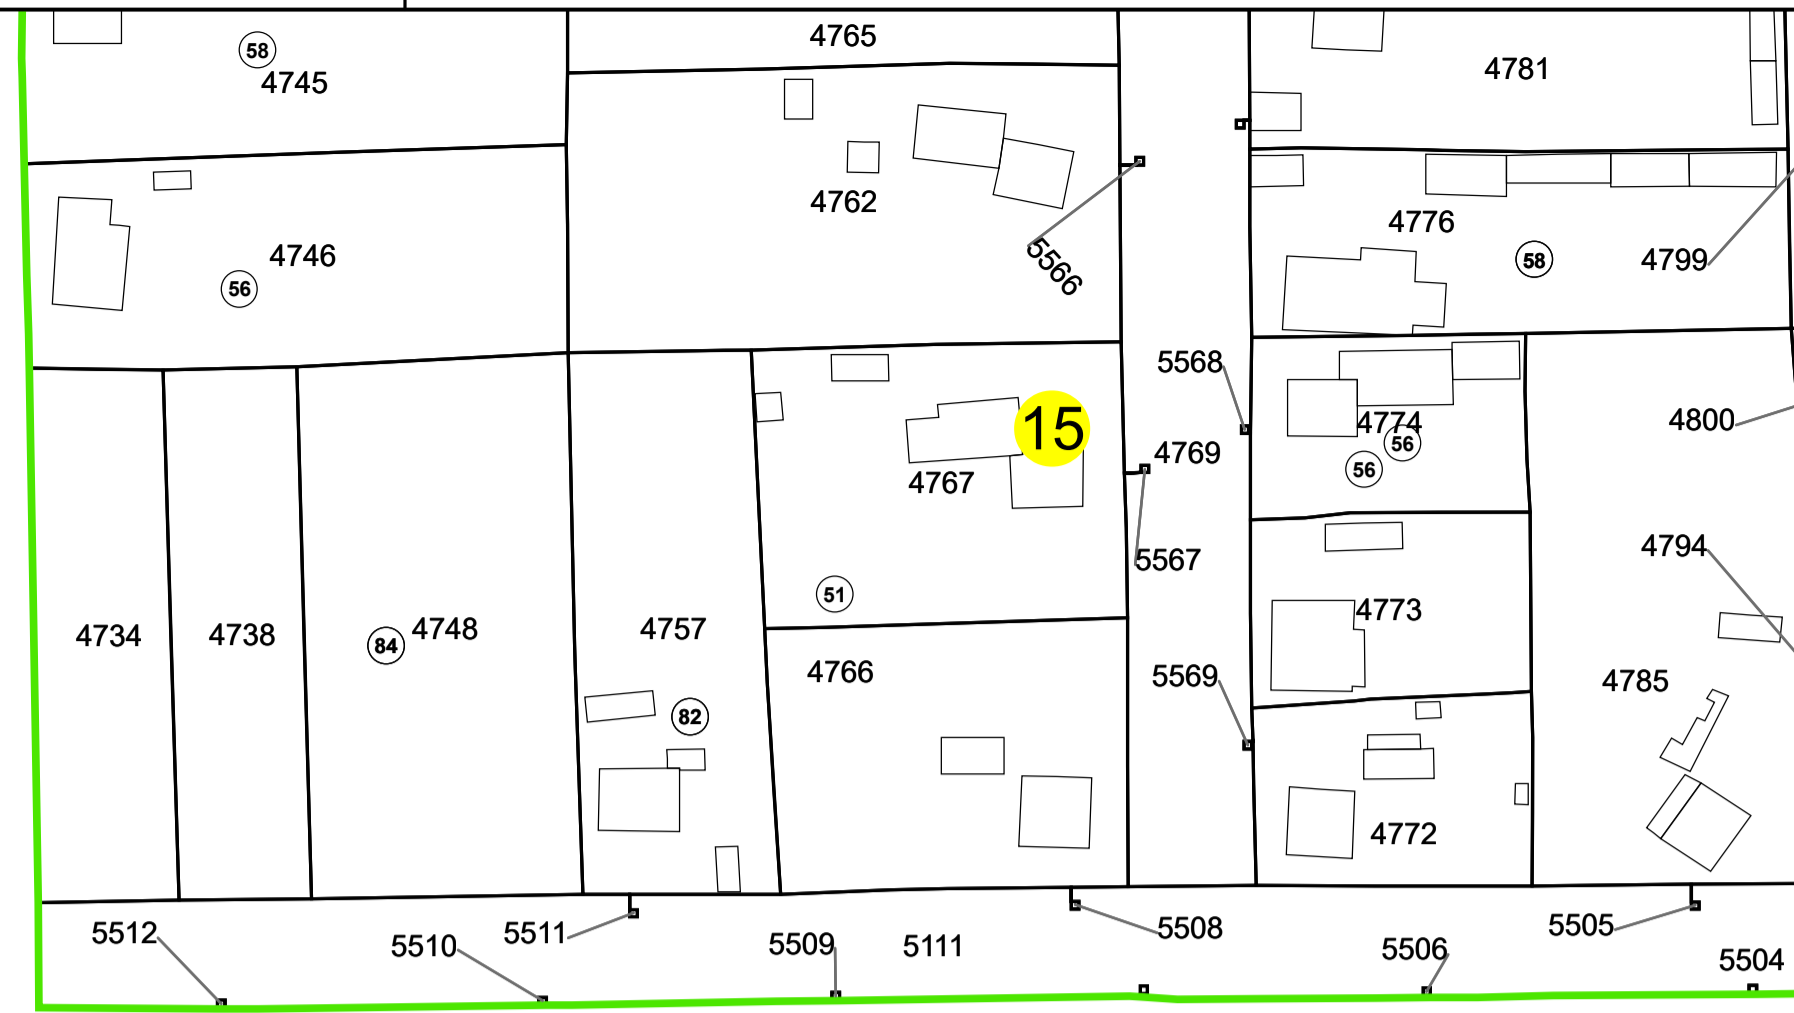

693800

694000

694200

PLAN CADASTRAL UAT: GHEORGHE LAZAR JUDEȚUL IALOMITA

Sector Cadastral:
15

Scara 1:1000
PLANȘA 5

LEGENDĂ

- Limită UAT —
- Limită intravilan —
- Limită sector cadastral —
- Limită imobil
- Limită construcții
- Număr sector cadastral 10
- Număr identificator imobil 2555
- Număr poștal 15

SCHIȚA DISPUNERII SECTOARELOR CADASTRALE

SCHIȚA DISPUNERII PLANȘELOR

Sistem de proiecție: STEREO 70
Spre publicare

S.C. GENERAL SURVEY CORPORATION S.R.L.
04.06.2024
Semnat electronic

351000

351000

350000

350000

350000

350000

693800

694000

694200