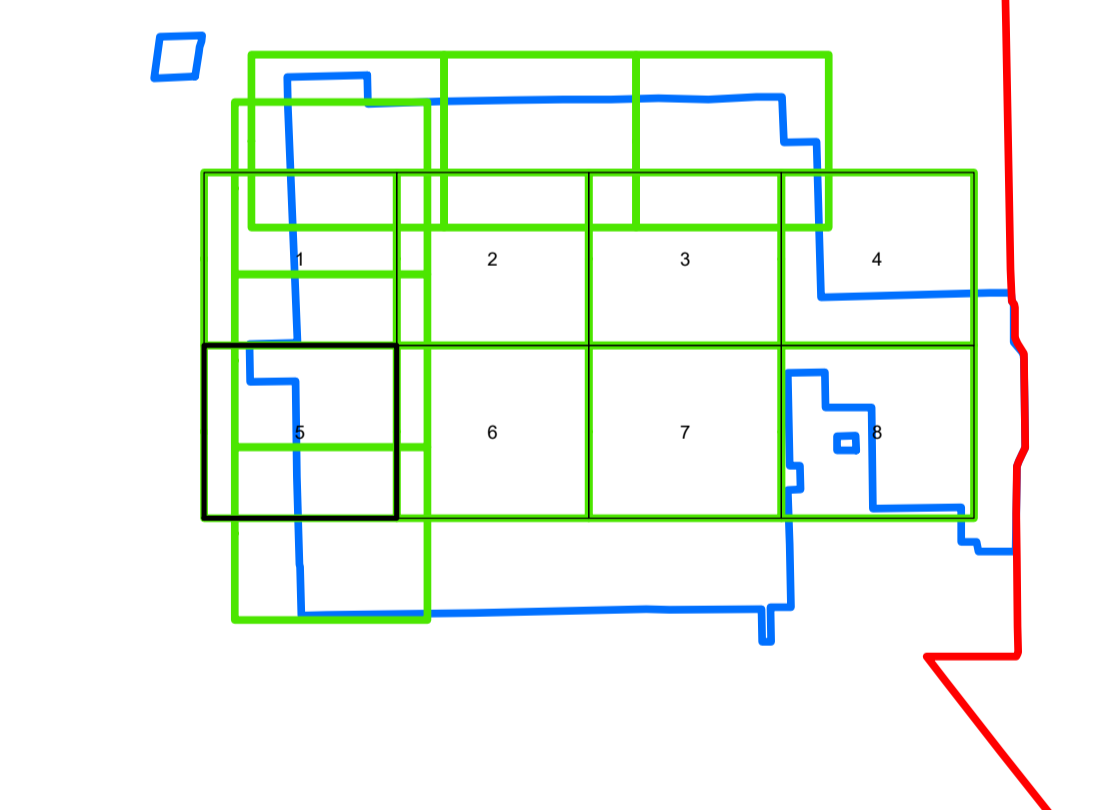

693800

694000

694200

PLAN CADASTRAL UAT: GHEORGHE LAZAR JUDEȚUL IALOMITA

Sector Cadastral:
15

Scara 1:1000
PLANȘA 5

LEGENDĂ

- Limită UAT —
- Limită intravilan —
- Limită sector cadastral —
- Limită imobil
- Limită construcții
- Număr sector cadastral 10
- Număr identificator imobil 2555
- Număr poștal 15

SCHIȚA DISPUNERII SECTOARELOR CADASTRALE

SCHIȚA DISPUNERII PLANȘELOR

Sistem de proiecție: STEREO 70
Spre publicare

S.C. GENERAL SURVEY CORPORATION S.R.L.
04.06.2024
Semnat electronic

351000

351000

350000

350000