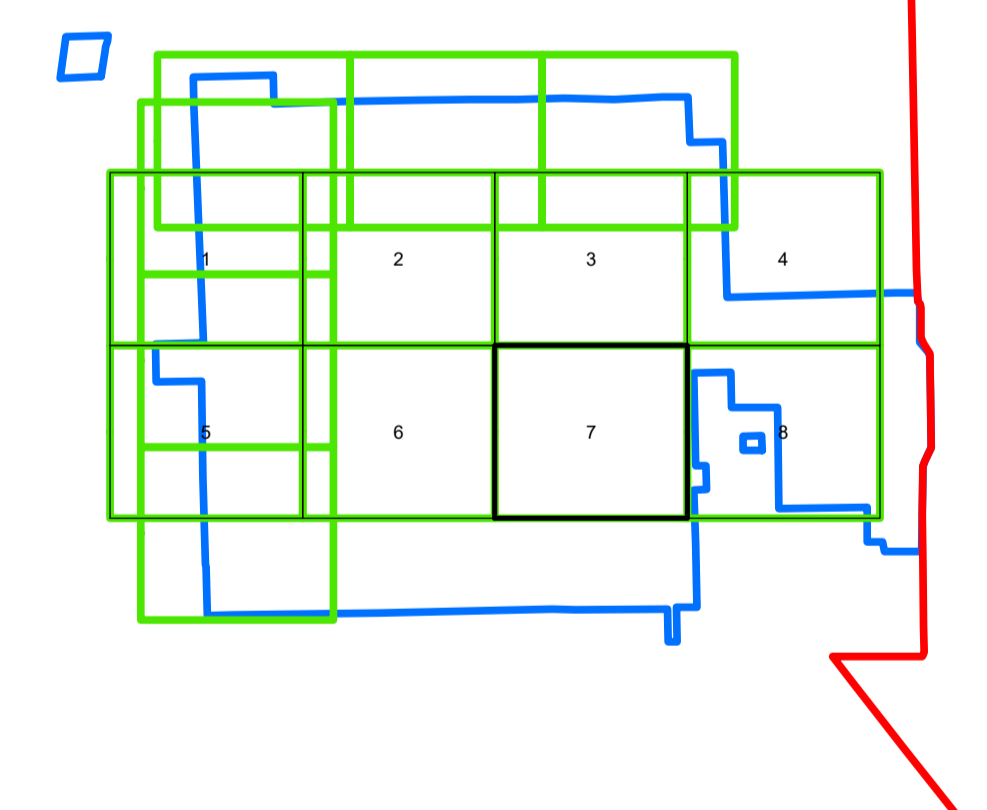

PLAN CADASTRAL UAT: GHEORGHE LAZAR JUDEȚUL IALOMITA

Sector Cadastral:
15

Scara 1:1000
PLANȘA 7

LEGENDĂ

- Limită UAT 
- Limită intravilan 
- Limită sector cadastral 
- Limită imobil 
- Limită construcții 
- Număr sector cadastral  10
- Număr identificator imobil 2555
- Număr poștal  15

SCHIȚA DISPUNERII SECTOARELOR CADASTRALE

SCHIȚA DISPUNERII PLANȘELOR

Sistem de proiecție: STEREO 70
Spre publicare

S.C. GNARAL SURVEY
CORPORATION S.R.L.
04.06.2024
Semnat electronic