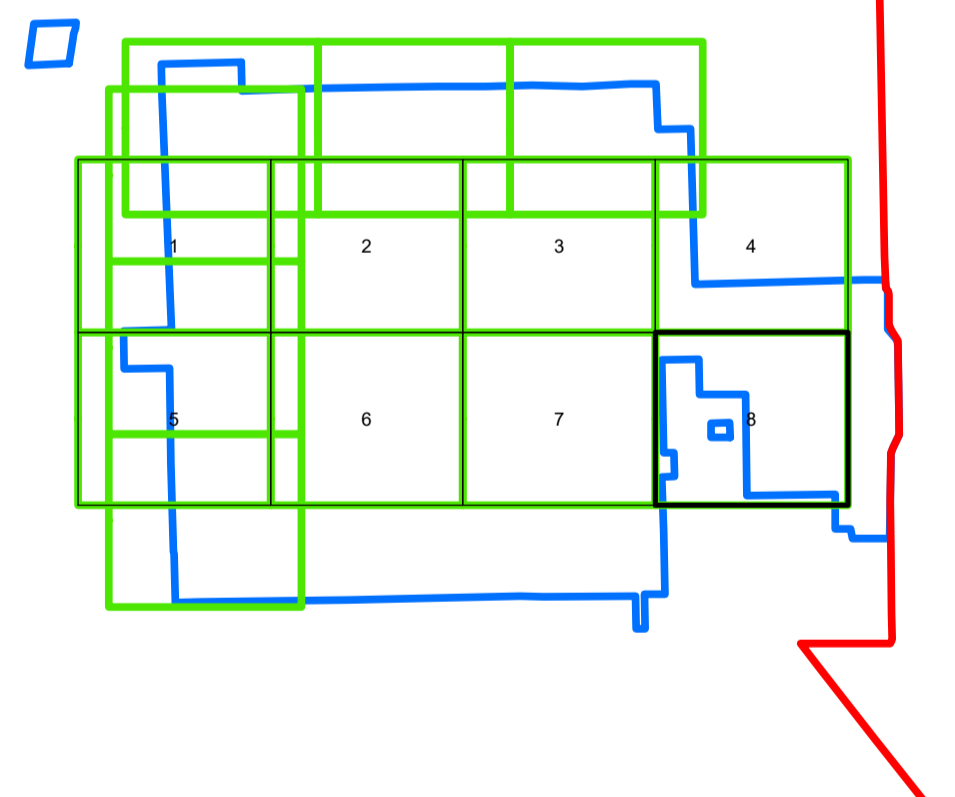

N
PLAN CADASTRAL
UAT: GHEORGHE LAZAR
JUDEȚUL IALOMITA

Sector Cadastral:
15

Scara 1:1000
PLANȘA 8

LEGENDĂ

Limită UAT	
Limită intravilan	
Limită sector cadastral	
Limită imobil	
Limită construcții	
Număr sector cadastral	
Număr identificator imobil	2555
Număr poștal	

SCHIȚA DISPUNERII SECTOARELOR CADASTRALE

SCHIȚA DISPUNERII PLANȘELOR

Sistem de proiecție: STEREO 70
Spre publicare

S.C. GENERAL SURVEY
CORPORATION S.R.L.
04.06.2024
Semnat electronic