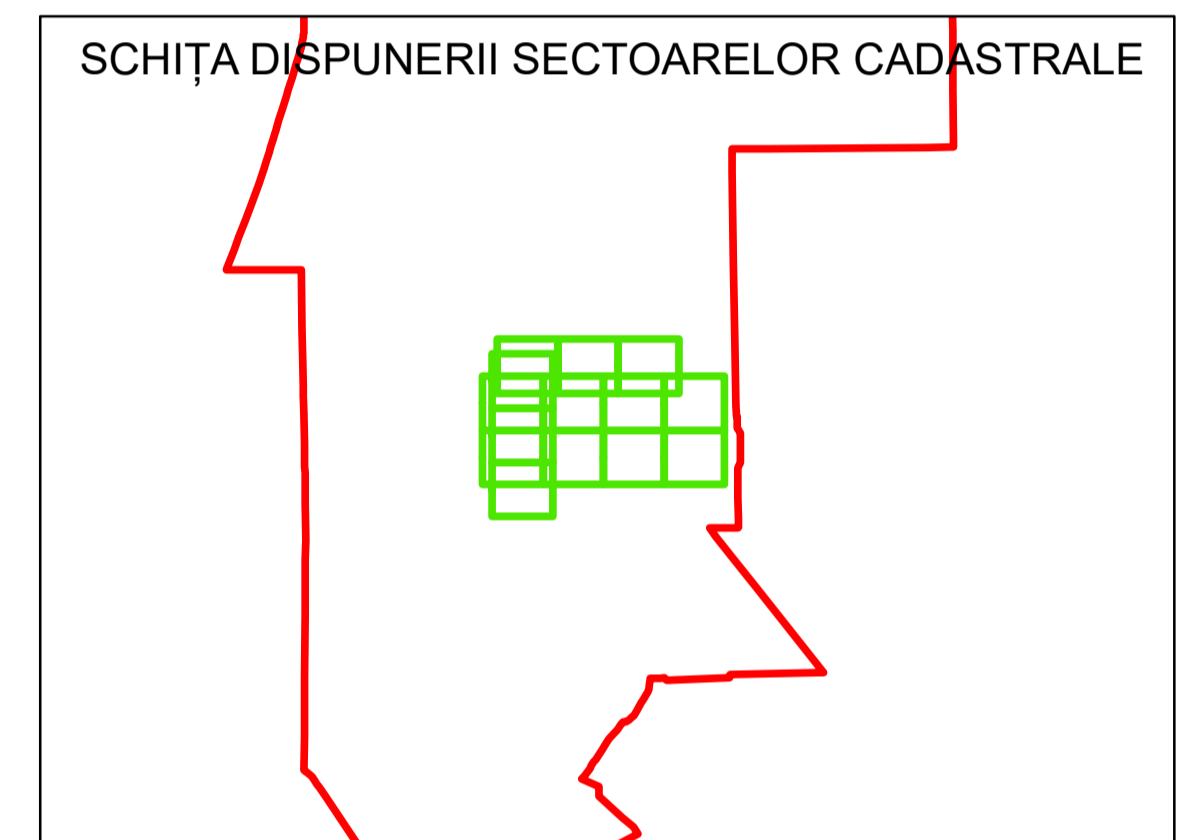

N  
 **PLAN CADASTRAL**  
**UAT: GHEORGHE LAZAR**  
**JUDEȚUL IALOMITA**

Sector Cadastral:  
**7**

Scara 1:1000  
**PLANȘA 1**

**LEGENDĂ**

- Limită UAT —
- Limită intravilan —
- Limită sector cadastral —
- Limită imobil —
- Limită construcții 
- Număr sector cadastral **10**
- Număr identificator imobil 2555
- Număr poștal 15

Sistem de proiecție: STEREO 70  
 Spre publicare

S.C. GENERAL SURVEY CORPORATION S.R.L.  
 04.03.2024  
 Semnat electronic