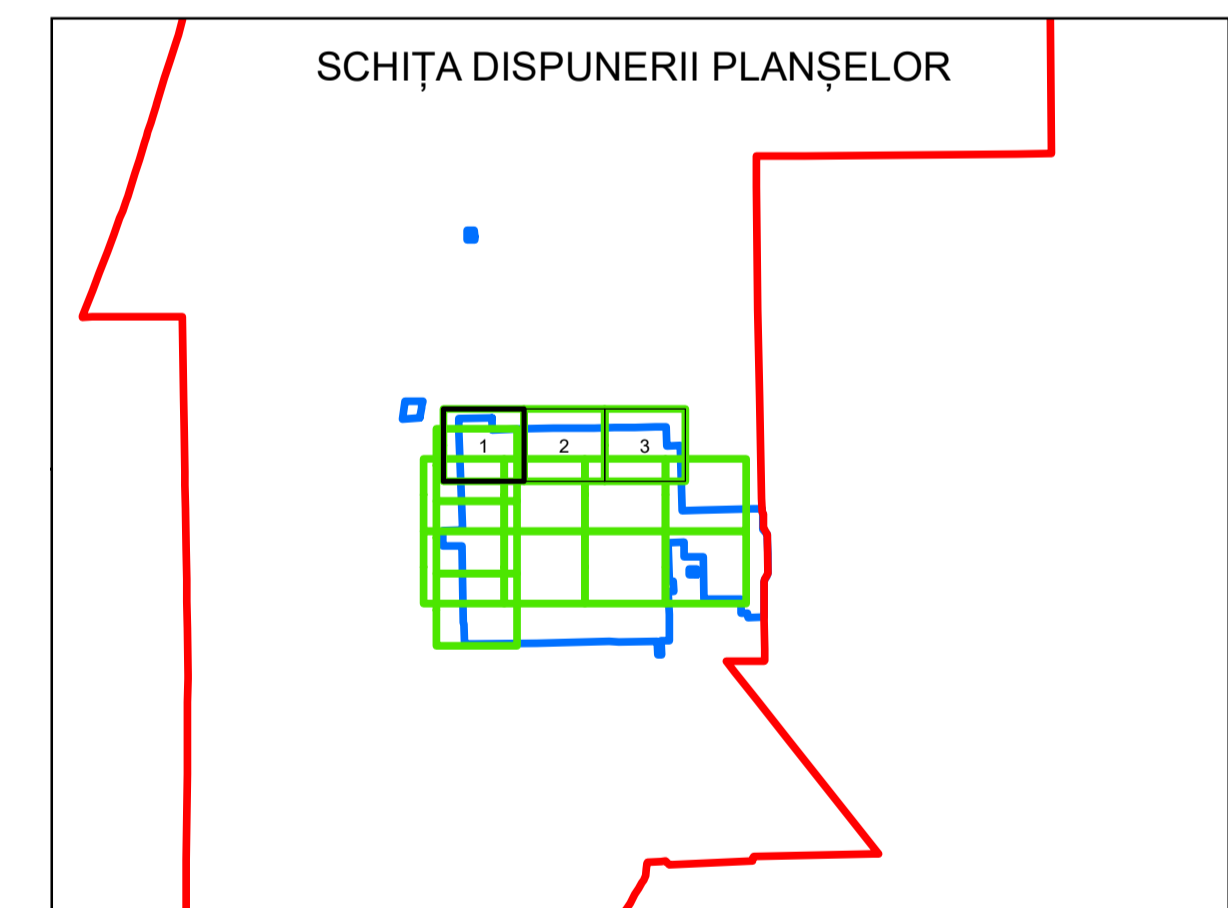

N  
 **PLAN CADASTRAL**  
**UAT: GHEORGHE LAZAR**  
**JUDEȚUL IALOMITA**

Sector Cadastral:  
**7**

Scara 1:1000  
**PLANȘA 1**

**LEGENDĂ**

- Limită UAT —
- Limită intravilan —
- Limită sector cadastral —
- Limită imobil —
- Limită construcții 
- Număr sector cadastral **10**
- Număr identificator imobil 2555
- Număr poștal 15

Sistem de proiecție: STEREO 70  
 Spre publicare

S.C. GENERAL SURVEY CORPORATION S.R.L.  
 04.03.2024  
 Semnat electronic