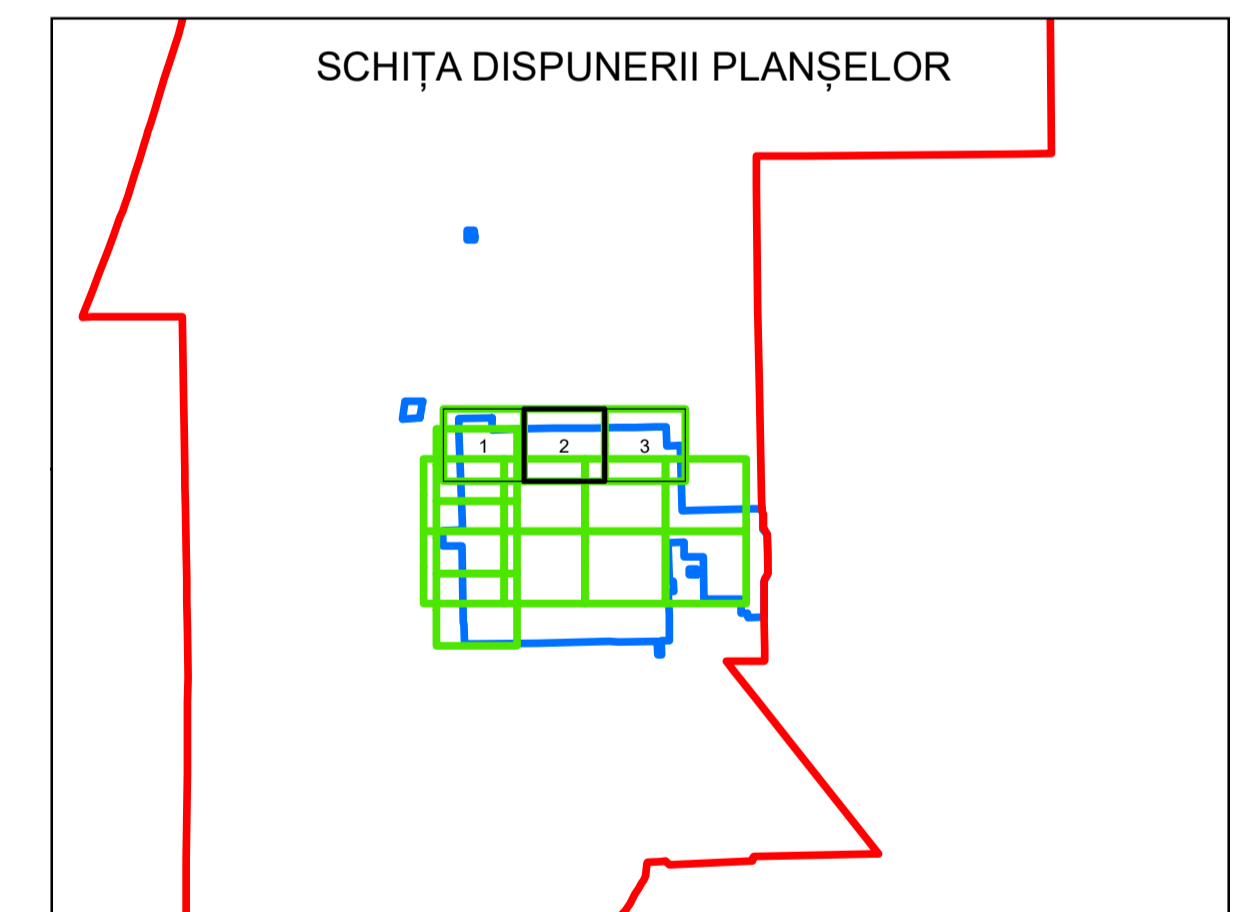

N
 **PLAN CADASTRAL**
UAT: GHEORGHE LAZAR
JUDEȚUL IALOMITA

Sector Cadastral:
7

Scara 1:1000
PLANȘA 2

LEGENDĂ

- Limită UAT —
- Limită intravilan —
- Limită sector cadastral —
- Limită imobil
- Limită construcții 
- Număr sector cadastral **10**
- Număr identificator imobil 2555
- Număr poștal 15

Sistem de proiecție: STEREO 70
 Spre publicare

S.C. GENERAL SURVEY CORPORATION S.R.L.
 04.03.2024
 Semnat electronic