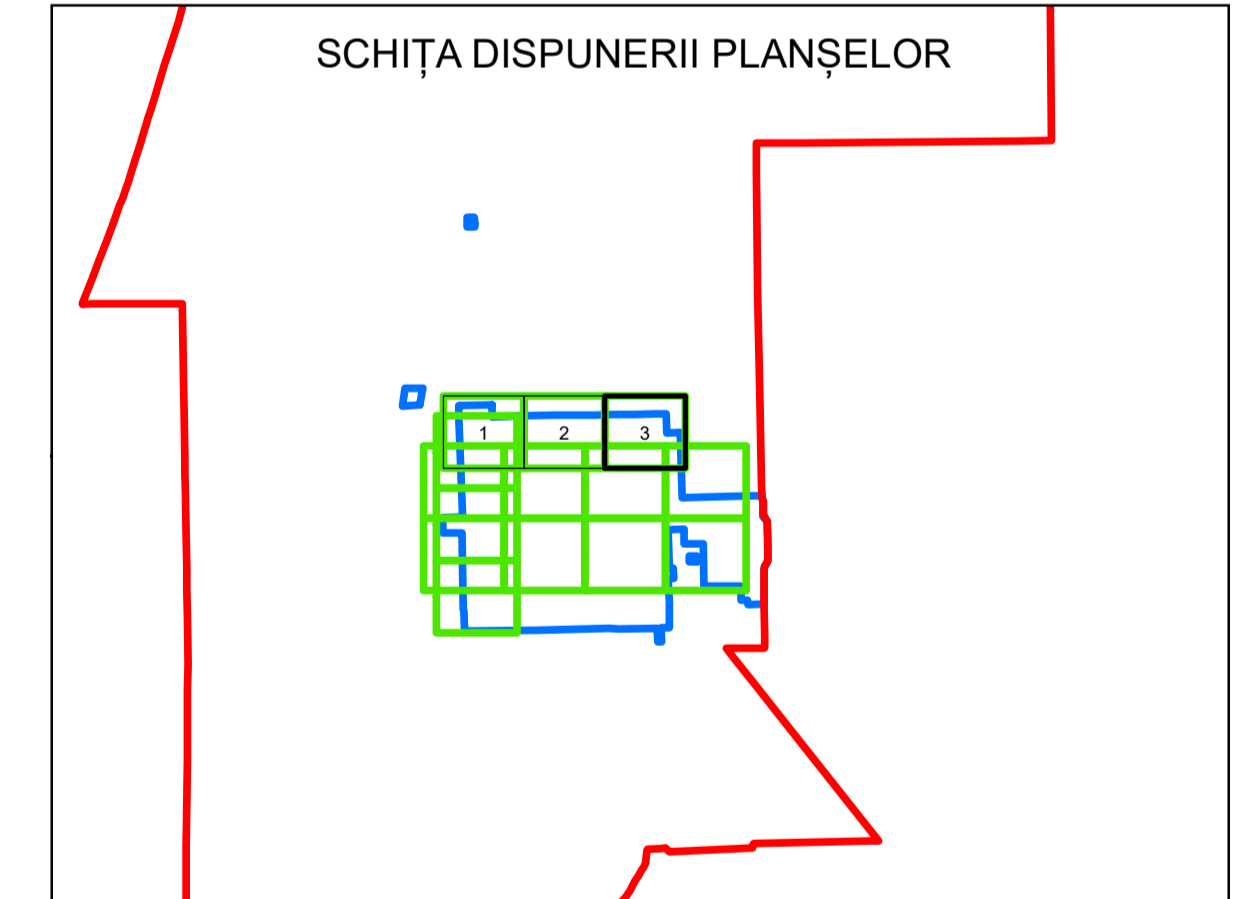

N

PLAN CADASTRAL
UAT: GHEORGHE LAZAR
JUDEȚUL IALOMITA
Sector Cadastral:
7
Scara 1:1000
PLANȘA 3

LEGENDĂ

- Limită UAT —
- Limită intravilan —
- Limită sector cadastral —
- Limită imobil —
- Limită construcții 
- Număr sector cadastral 10
- Număr identificator imobil 2555
- Număr poștal 15

Sistem de proiecție: STEREO 70
Spre publicare

S.C. GENERAL SURVEY CORPORATION S.R.L.
04.03.2024
Semnat electronic