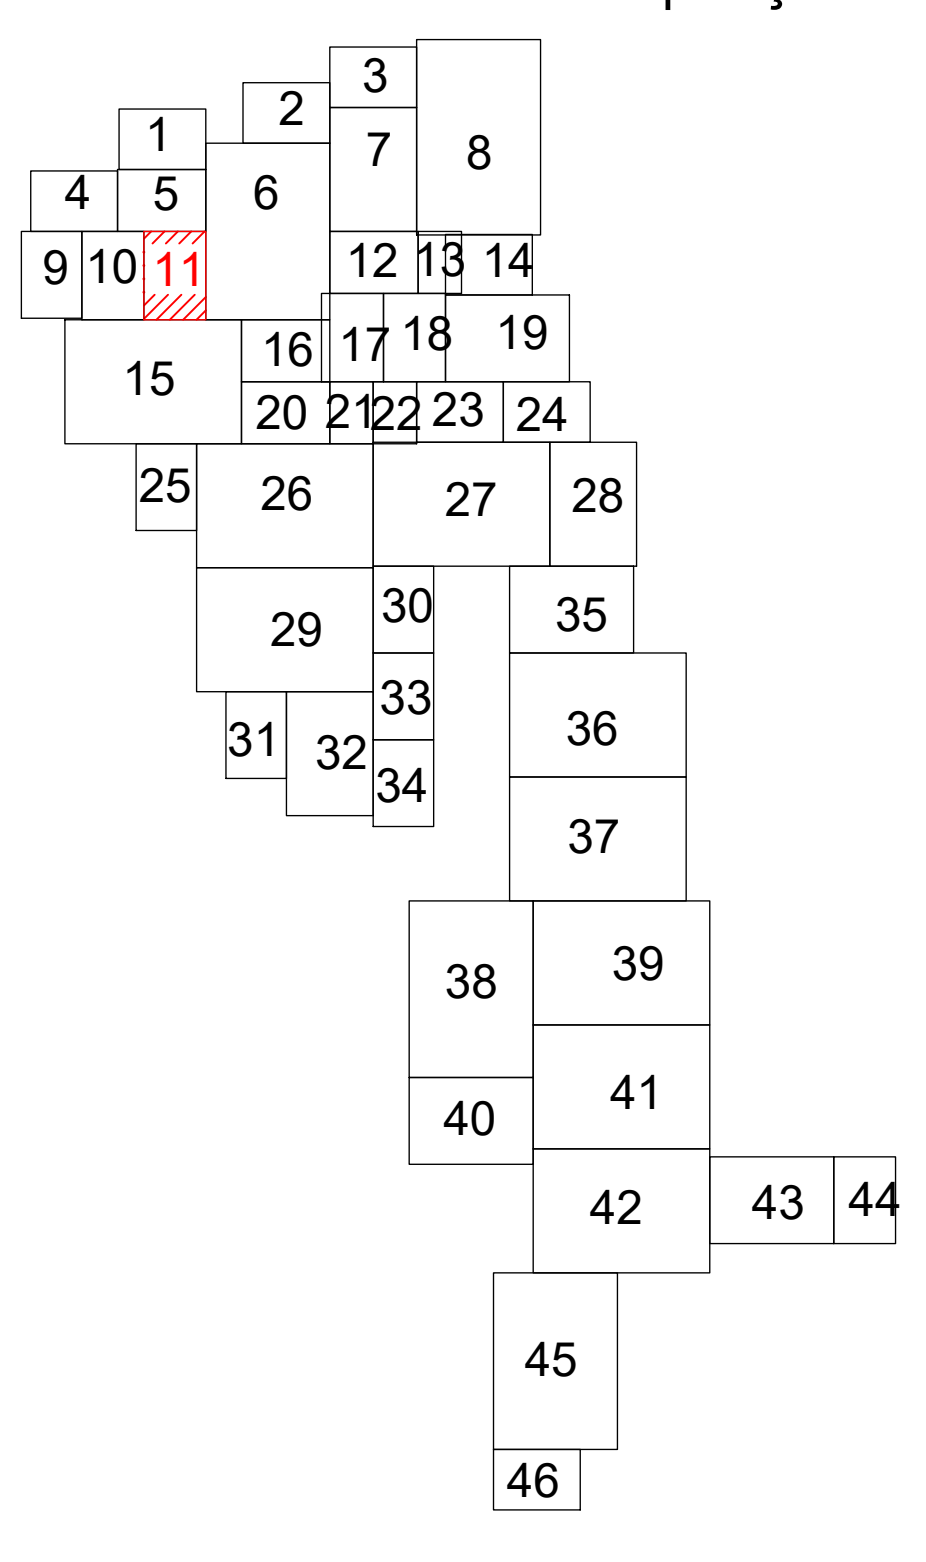

Plan cadastral

Scara 1 : 1000, STEREO 70

UAT SĂVENI

JUDEȚUL IALOMIȚA

SECTOARELE CADASTRALE: 11,12,13,14

ÎNTOCMIT: STOICA VICTOR GEORGE

S.C. TOPOARCH ENGINEERING S.R.L

DATA : MAI 2022

LIMITA UAT	
LIMITA SECTOR	
LIMITA INTRAVILAN	
LIMITA IMOBIL	
LIMITA CONSTRUCTII	
LIMITA TARLA	