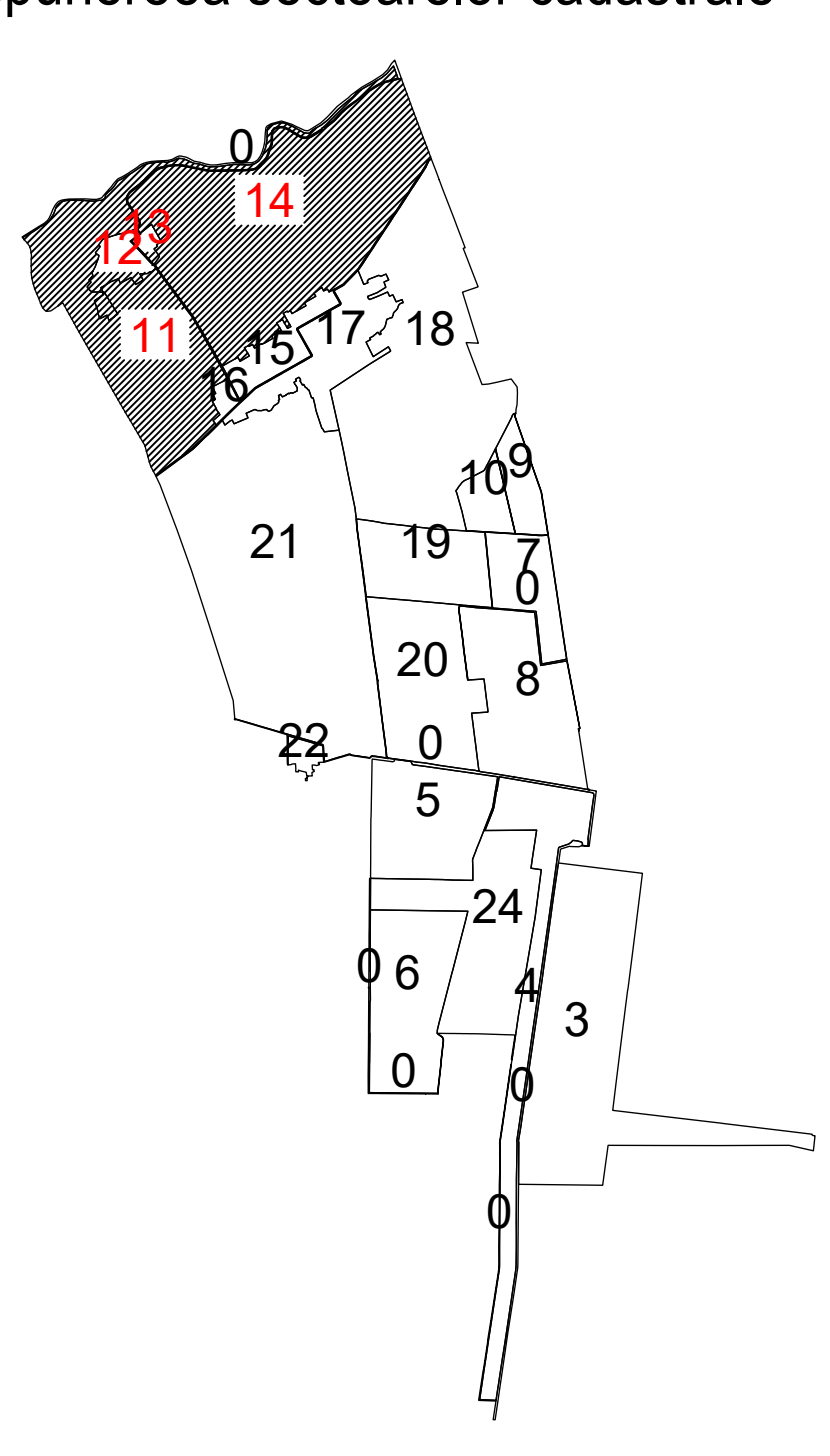

Plan cadastral

Scara 1 : 1000, STEREO 70

UAT SĂVENI

JUDEȚUL IALOMIȚA

SECTOARELE CADASTRALE: 11,12,13,14

ÎNTOCMIT: STOICA VICTOR GEORGE

S.C. TOPOARCH ENGINEERING S.R.L

DATA : MAI 2022

LIMITA UAT	
LIMITA SECTOR	
LIMITA INTRAVILAN	
LIMITA IMOBIL	
LIMITA CONSTRUCTII	
LIMITA TARLA	