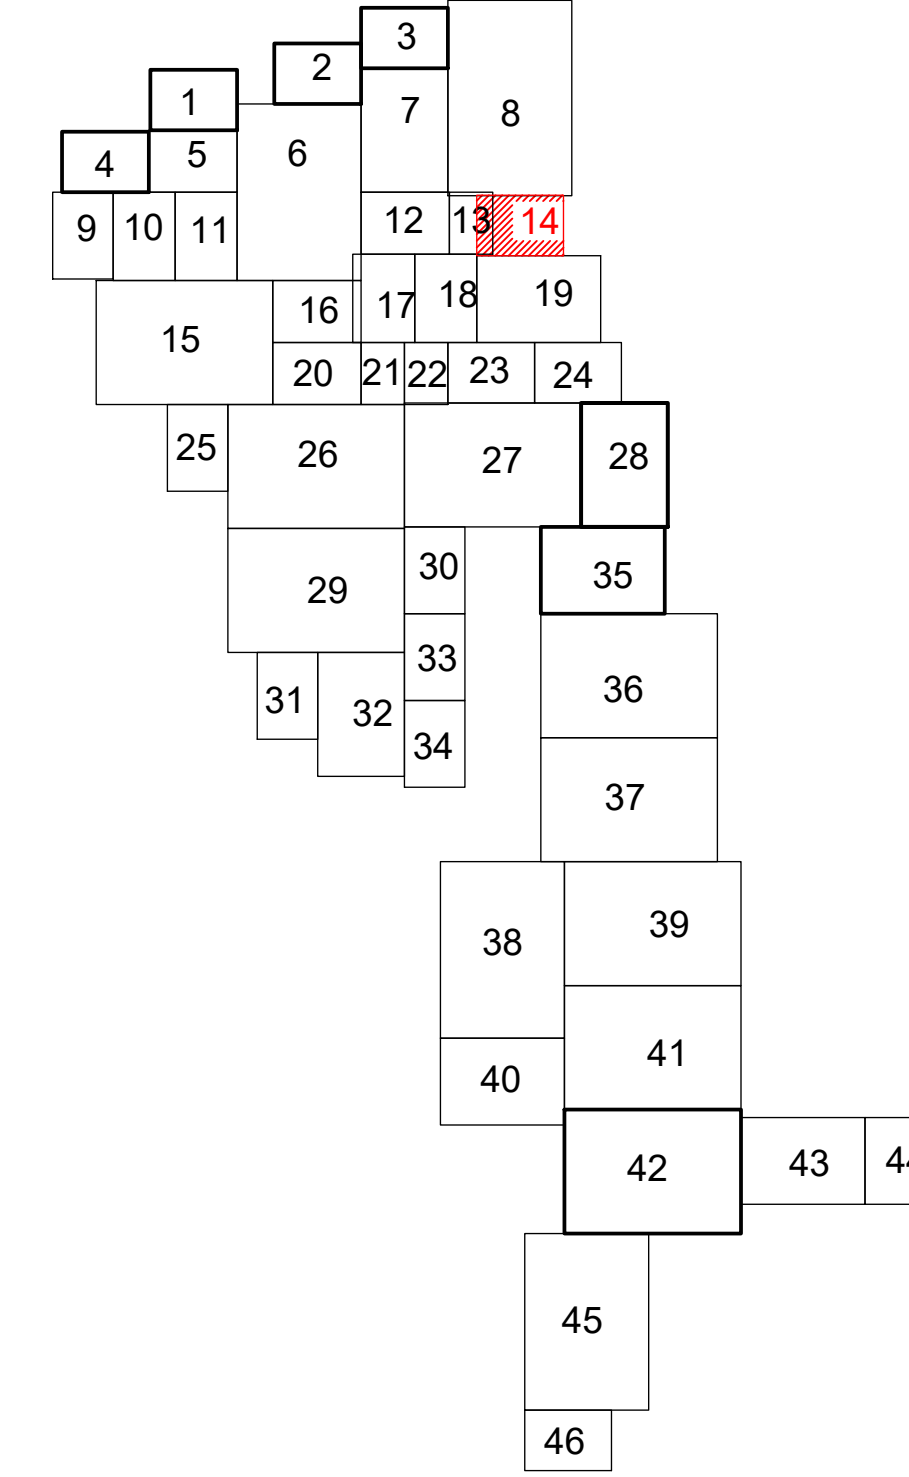

Disponerea sectoarelor cadastrale

Plan cadastral

Scara 1 : 2000, STEREO 70

UAT SĂVENI
JUDEȚUL IALOMIȚA
SECTOARELE CADASTRALE: 18

ÎNTOCMIT: STOICA VICTOR GEORGE
 S.C. TOPOARCH ENGINEERING S.R.L
 DATA : MAI 2022

Schema de racordare a planșelor

LEGENDA

LIMITA UAT	
LIMITA SECTOR	
LIMITA INTRAVILAN	
LIMITA IMOBIL	
LIMITA CONSTRUCTII	
LIMITA TARLA	