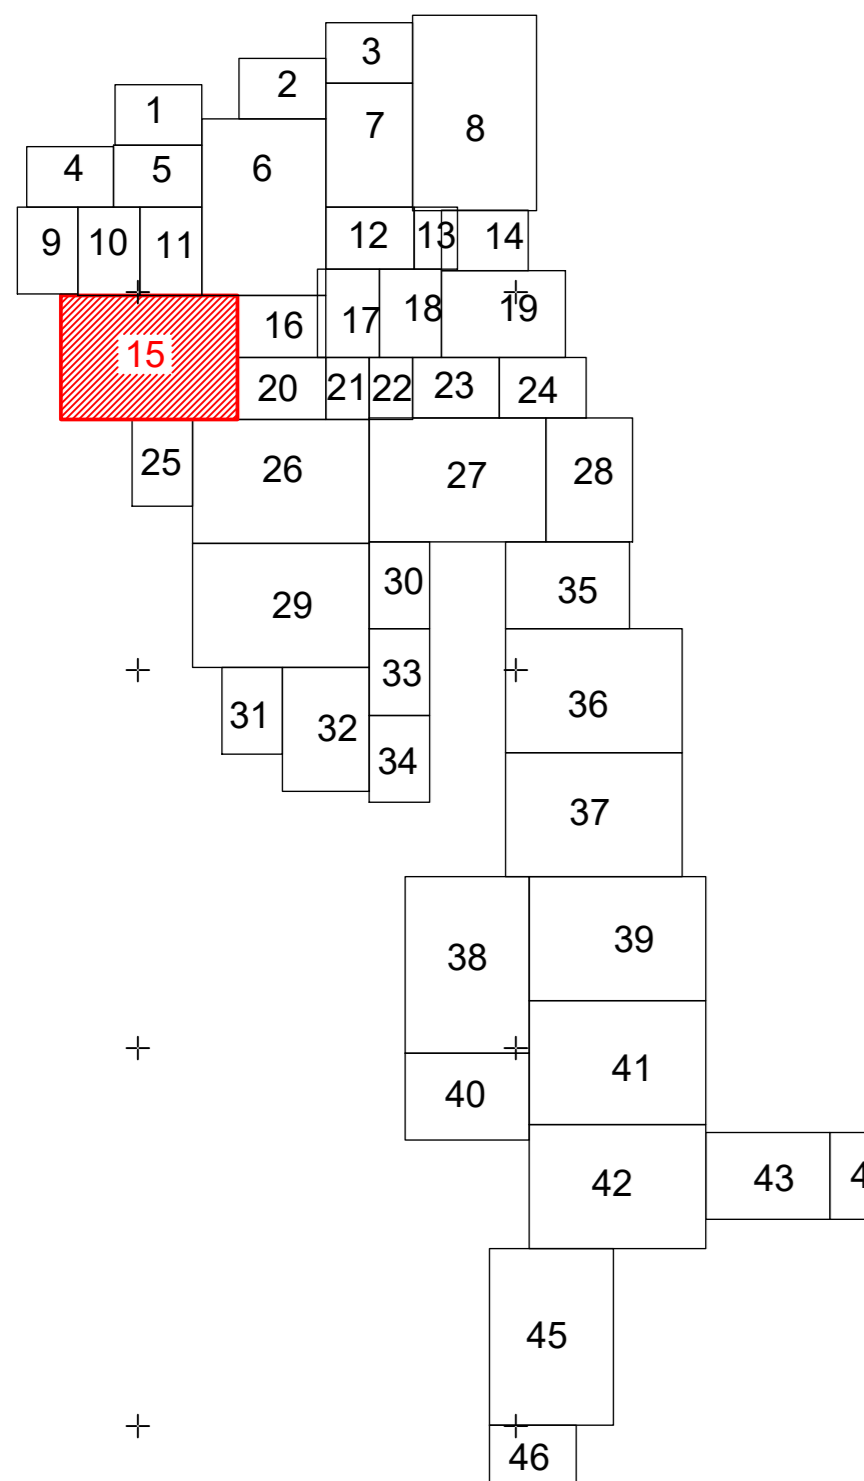

Plan cadastral

Scara 1 : 2000, STEREO 70

UAT SĂVENI

JUDEȚUL IALOMIȚA

SECTOARELE CADASTRALE:11

ÎNTOCMIT: STOICA VICTOR GEORGE

S.C. TOPOARCH ENGINEERING S.R.L

DATA : MAI 2022

LEGENDA

LIMITĂ UAT	
LIMITA SECTOR	
LIMITA INTRAVILAN	
LIMITA IMOBIL	
LIMITA CONSTRUCTII	
LIMITA TARLA	

Schema de racordare a planșelor

Disponerea sectoarelor cadastrale