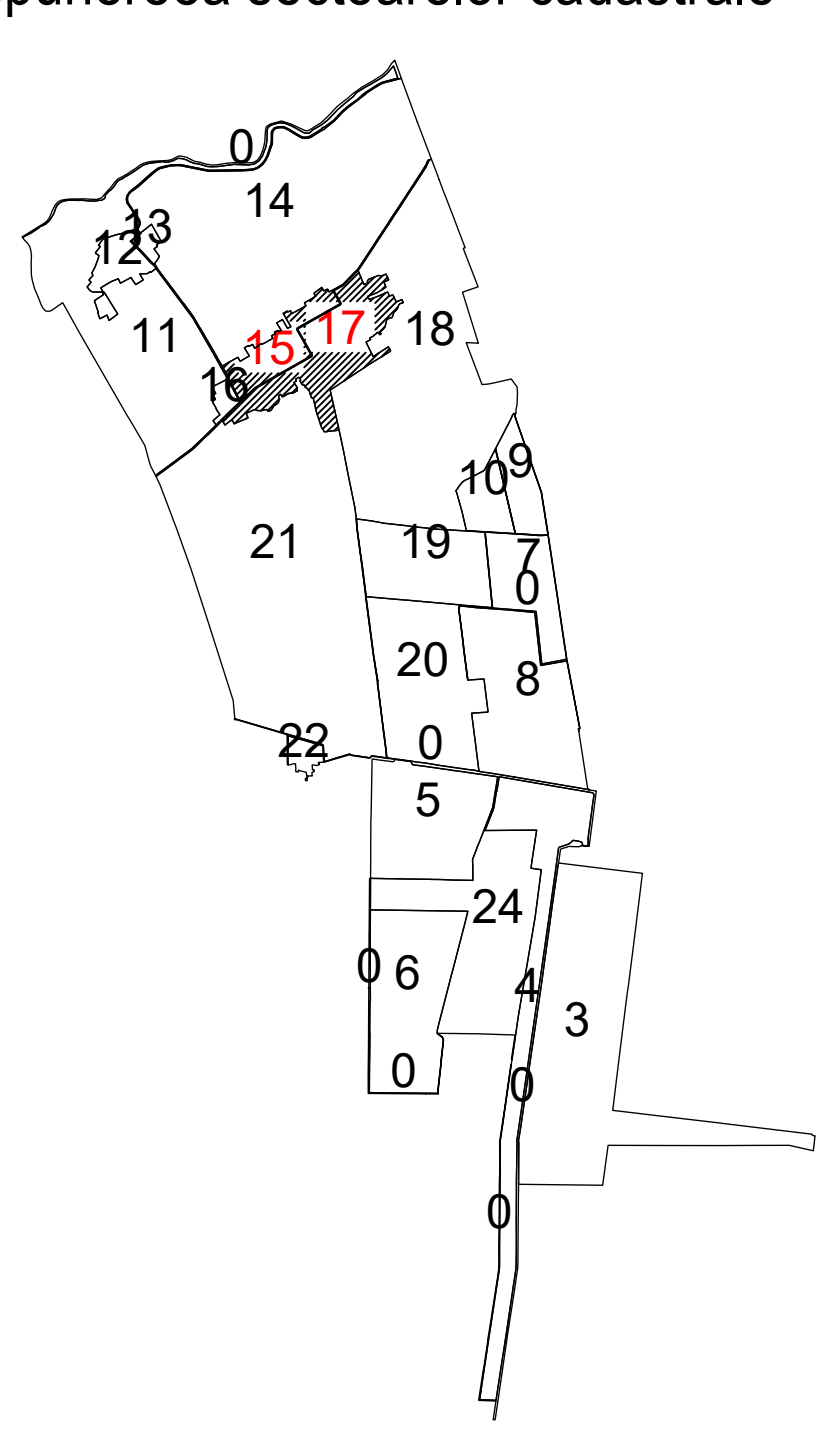

Plan cadastral

Scara 1 : 1000, STEREO 70

UAT SĂVENI

JUDEȚUL IALOMIȚA

SECTOARELE CADASTRALE: 15, 17

ÎNTOCMIT: STOICA VICTOR GEORGE

S.C. TOPOARCH ENGINEERING S.R.L

DATA : MAI 2022

LIMITA UAT	
LIMITA SECTOR	
LIMITA INTRAVILAN	
LIMITA IMOBIL	
LIMITA CONSTRUCTII	
LIMITA TARLA	