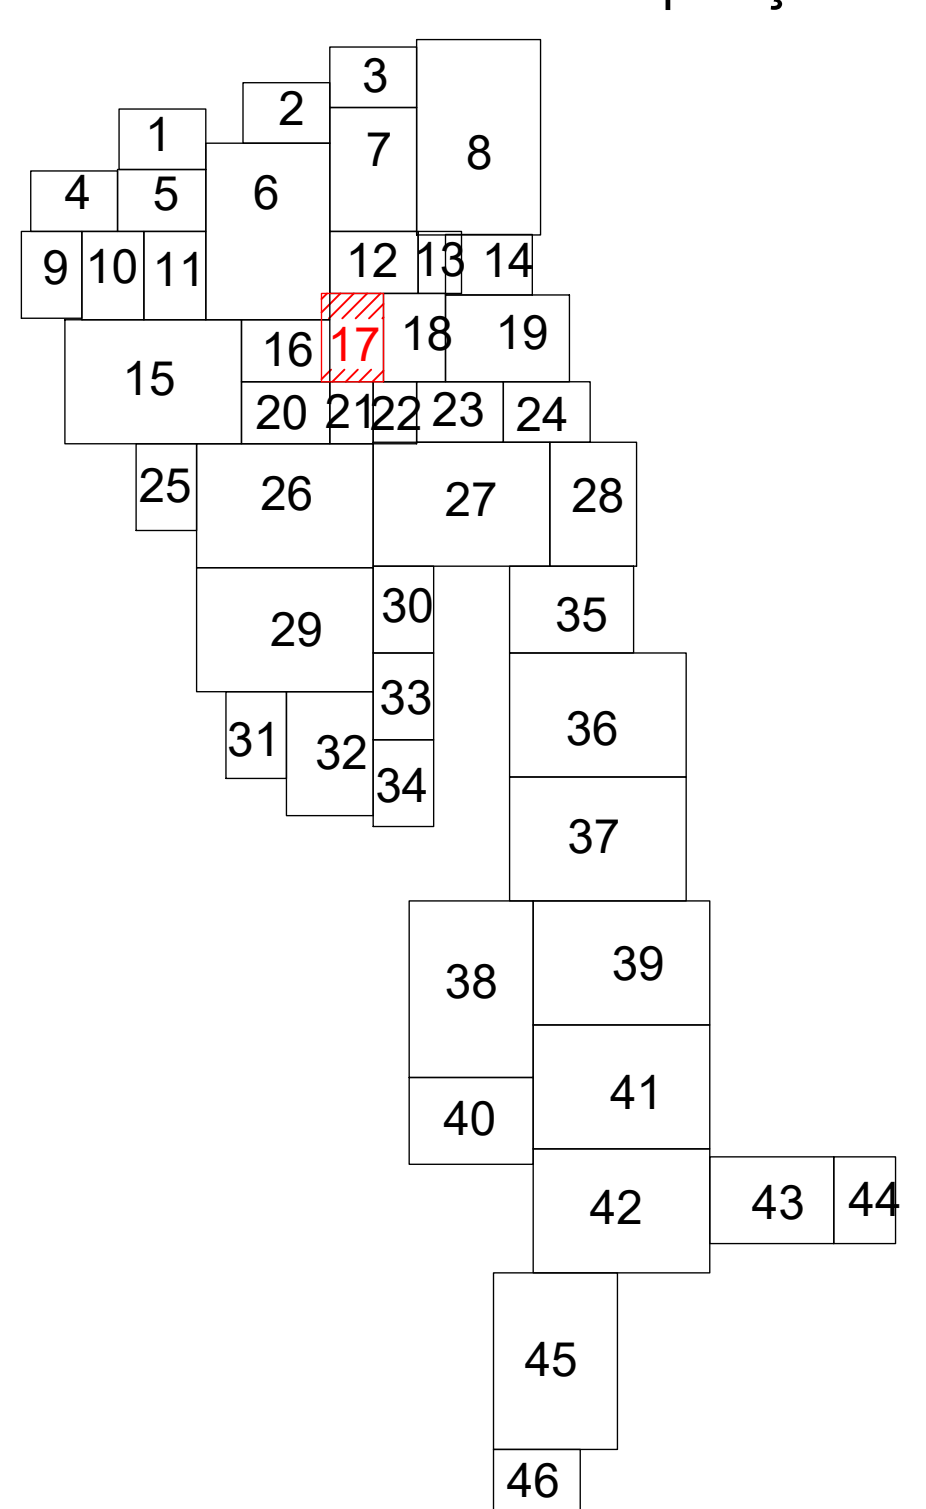

Plan cadastral

Scara 1 : 1000, STEREO 70

UAT SĂVENI

JUDEȚUL IALOMIȚA

SECTOARELE CADASTRALE: 15, 17

ÎNTOCMIT: STOICA VICTOR GEORGE

S.C. TOPOARCH ENGINEERING S.R.L

DATA : MAI 2022

LIMITA UAT	
LIMITA SECTOR	
LIMITA INTRAVILAN	
LIMITA IMOBIL	
LIMITA CONSTRUCTII	
LIMITA TARLA	