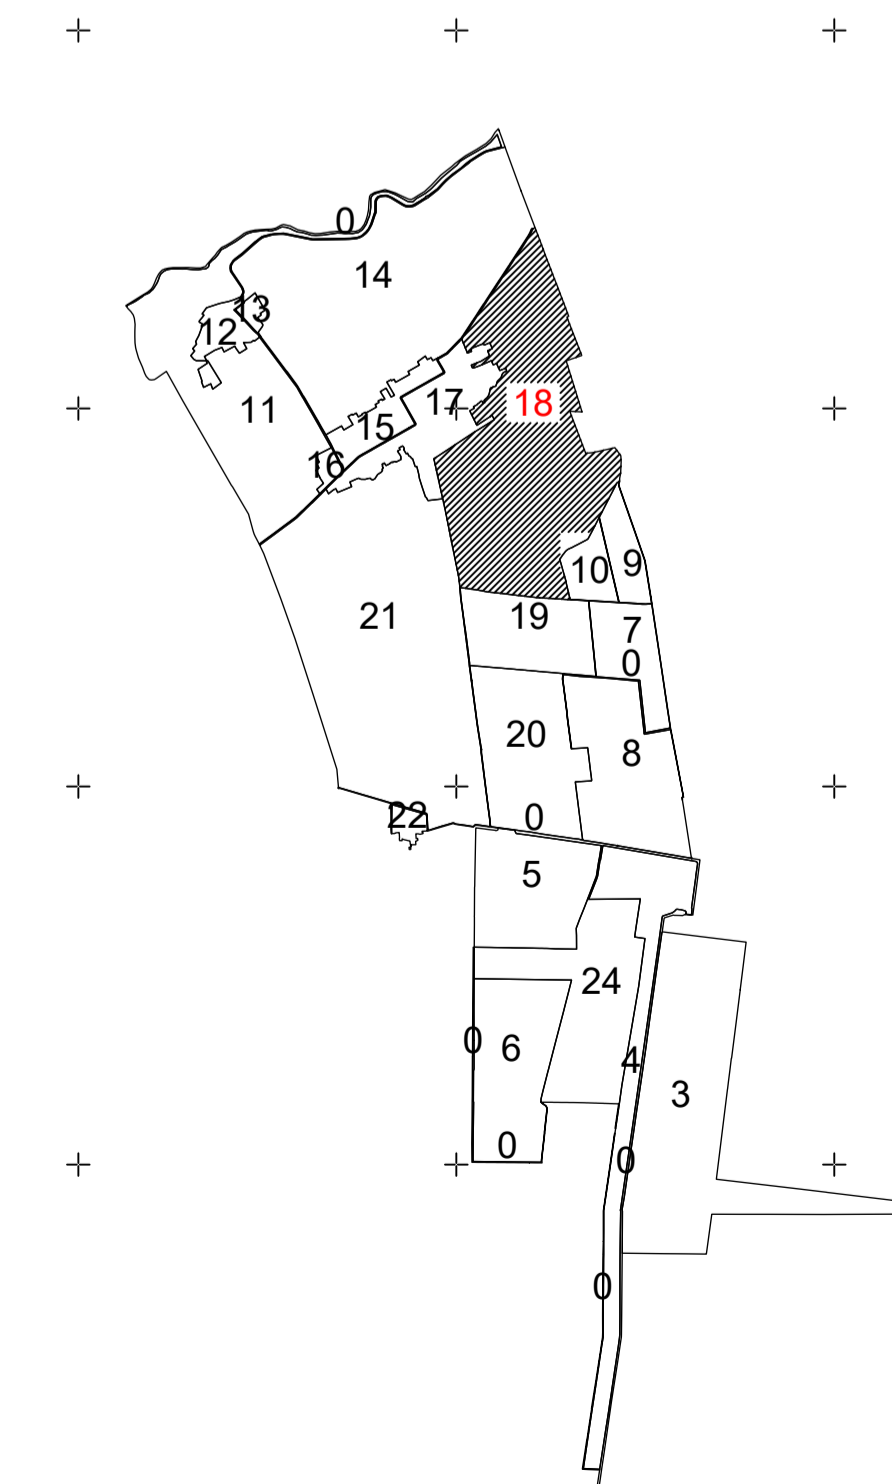

Plan cadastral

Scara 1 : 2000, STEREO 70

UAT SĂVENI
JUDEȚUL IALOMIȚA

SECTOARELE CADASTRALE: 18

ÎNTOCMIT: ȘTOICA VICTOR GEORGE
S.C. TOPOARCH ENGINEERING S.R.L
DATA : MAI 2022

LEGENDA

LIMITA UAT	
LIMITA SECTOR	
LIMITA INTRAVILAN	
LIMITA IMOBIL	
LIMITA CONSTRUCTII	
LIMITA TARLA	

Dispunerea sectoarelor cadastrale

Schema de racordare a planșelor