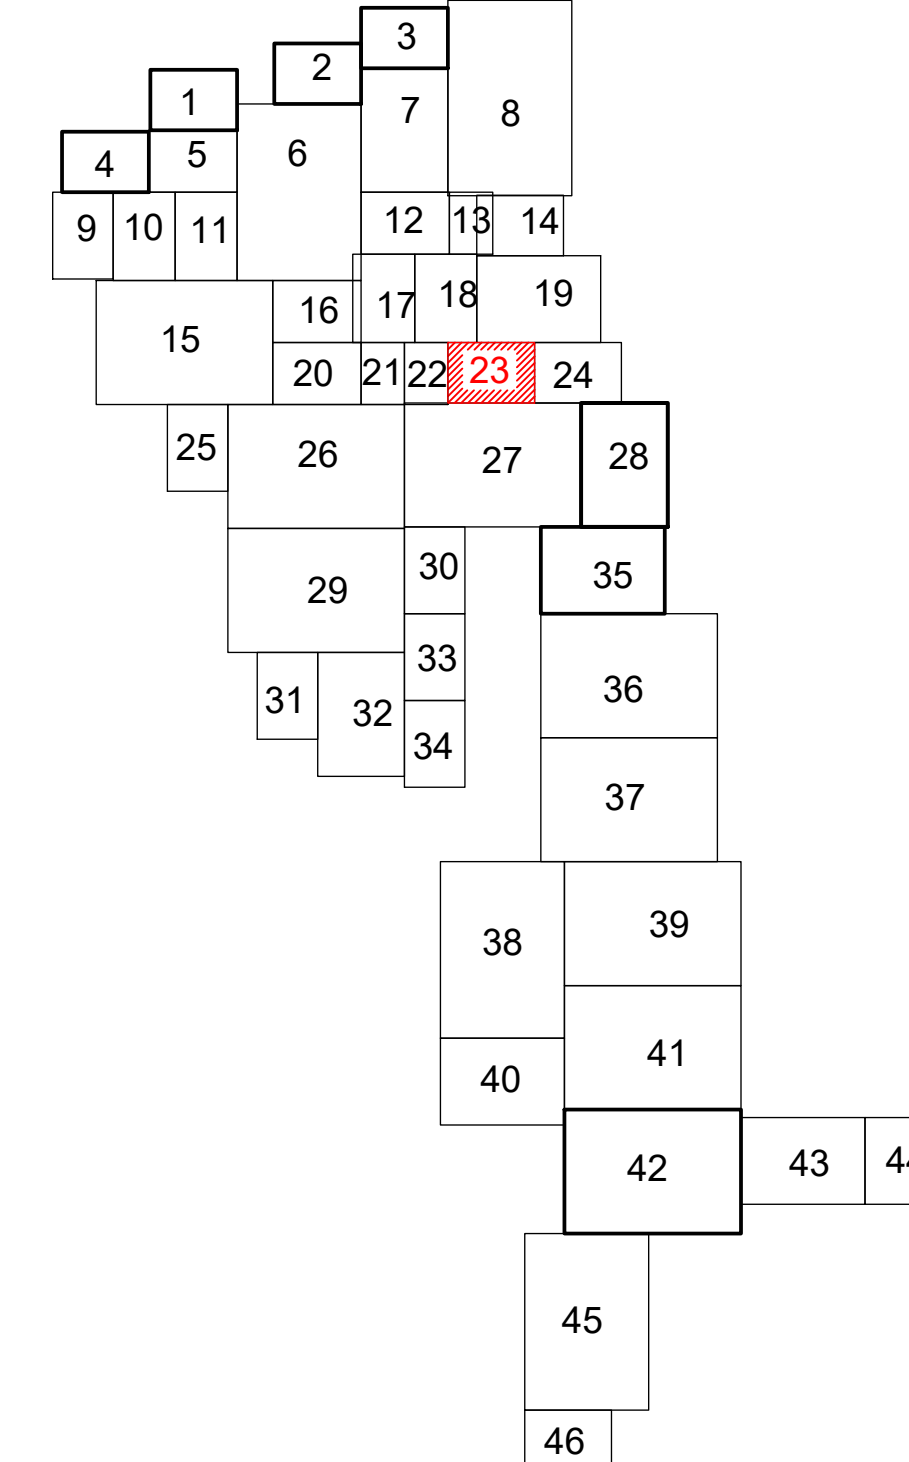

Disponerea sectoarelor cadastrale

Plan cadastral

Scara 1 : 2000, STEREO 70

UAT SĂVENI
JUDEȚUL IALOMIȚA
SECTOARELE CADASTRALE: 18

ÎNTOCMIT: STOICA VICTOR GEORGE
 S.C. TOPOARCH ENGINEERING S.R.L
 DATA : MAI 2022

Schema de racordare a planșelor

LEGENDA

LIMITA UAT	
LIMITA SECTOR	
LIMITA INTRAVILAN	
LIMITA IMOBIL	
LIMITA CONSTRUCTII	
LIMITA TARLA	