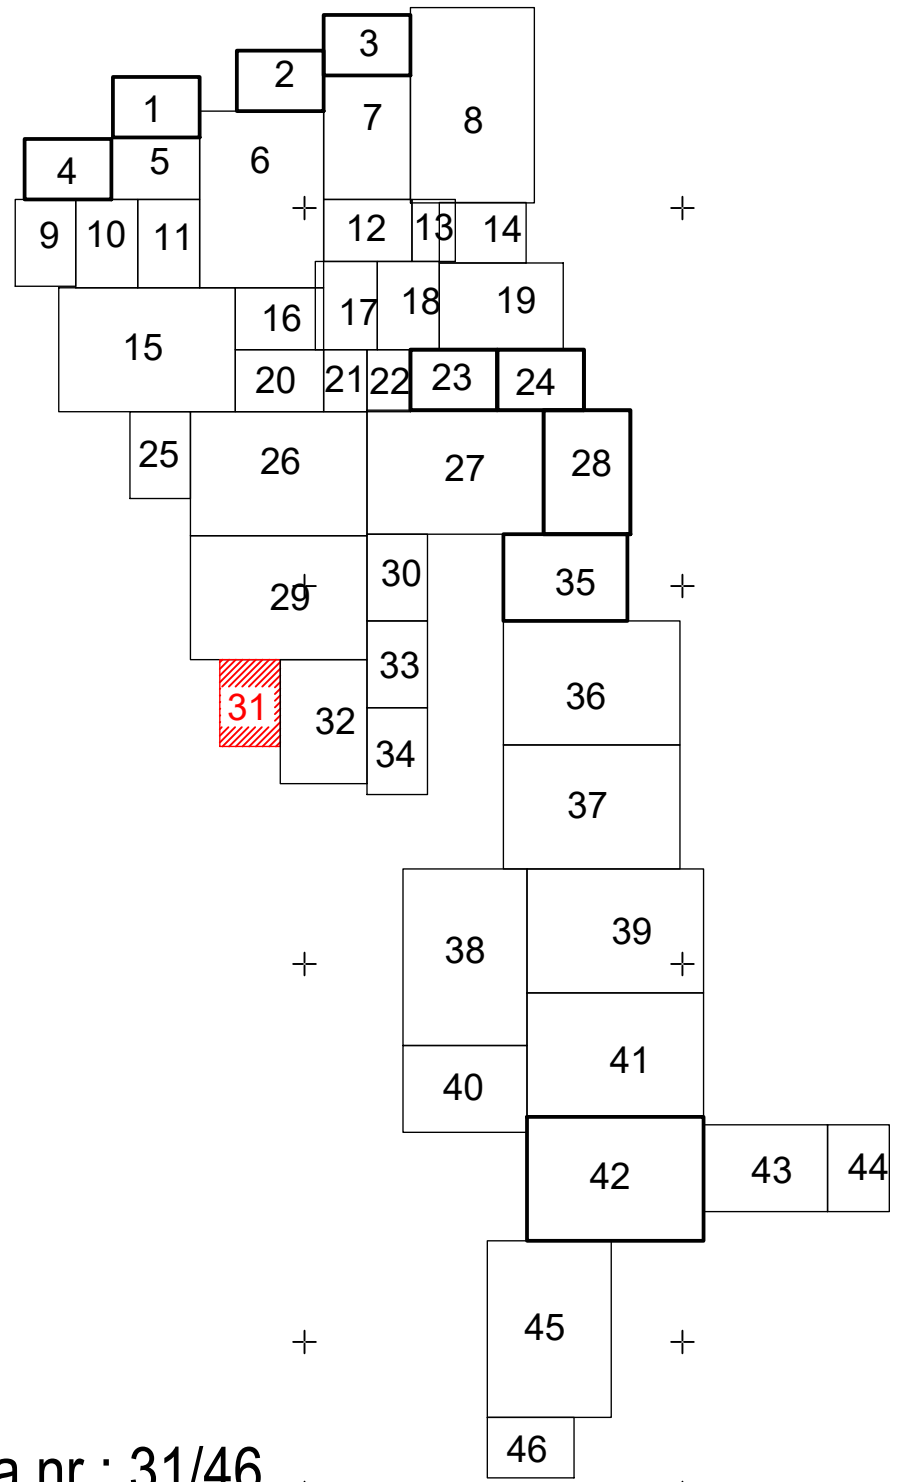

Plan cadastral

Scara 1 : 2000, STEREO 70

UAT SĂVENI

JUDEȚUL IALOMIȚA

SECTOARELE CADASTRALE: 21

ÎNTOCMIT: STOICA VICTOR GEORGE
S.C. TOPOARCH ENGINEERING S.R.L
DATA : MAI 2022

Disponerea sectoarelor cadastrale

Schema de racordare a planșelor

LEGENDA

LIMITA UAT	
LIMITA SECTOR	
LIMITA INTRAVILAN	
LIMITA IMOBIL	
LIMITA CONSTRUCTII	
LIMITA TARLA	