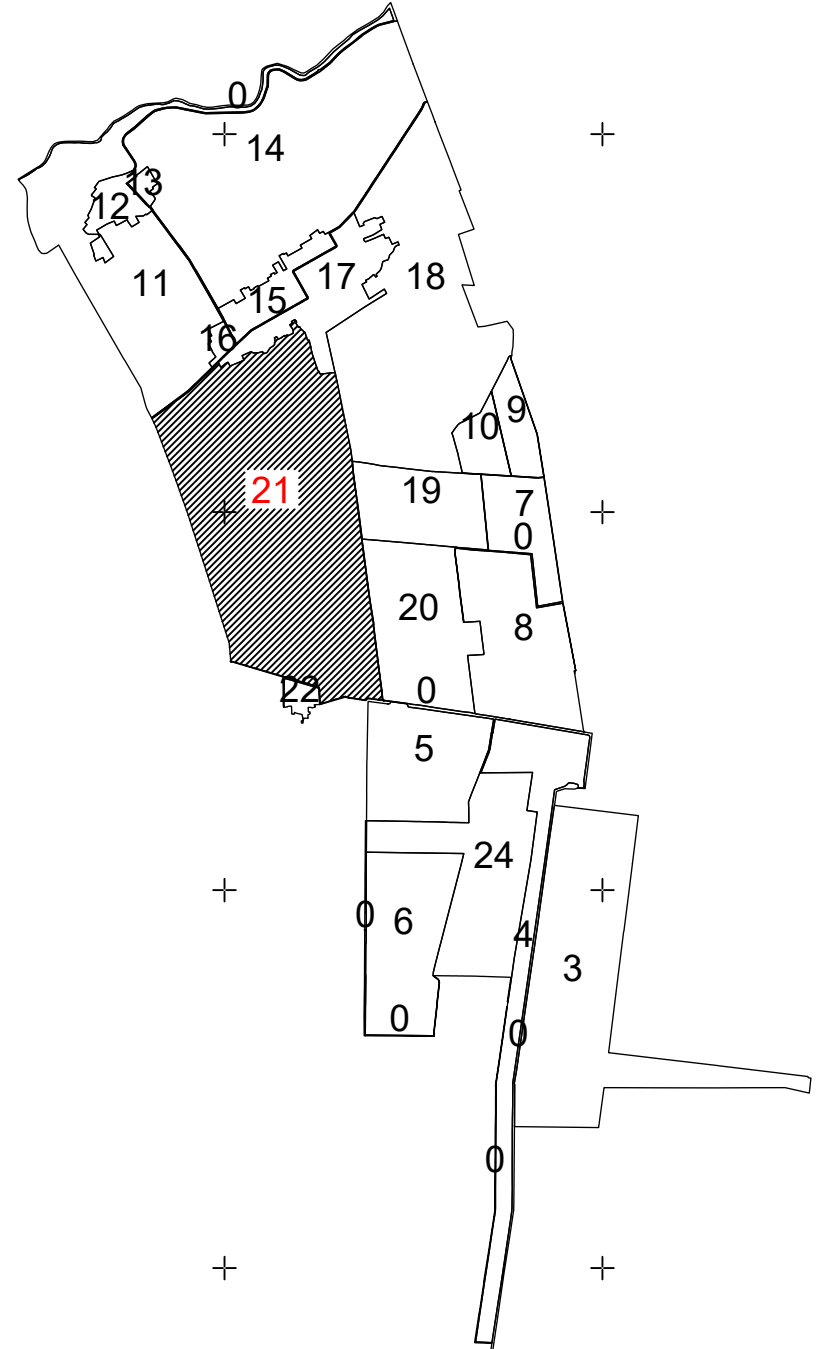

Plan cadastral

Scara 1 : 2000, STEREO 70

UAT SĂVENI

JUDEȚUL IALOMIȚA

SECTOARELE CADASTRALE: 21

ÎNTOCMIT: STOICA VICTOR GEORGE
S.C. TOPOARCH ENGINEERING S.R.L
DATA : MAI 2022

Disponerea sectoarelor cadastrale

Schema de racordare a planșelor

LEGENDA

LIMITA UAT	
LIMITA SECTOR	
LIMITA INTRAVILAN	
LIMITA IMOBIL	
LIMITA CONSTRUCTII	
LIMITA TARLA	