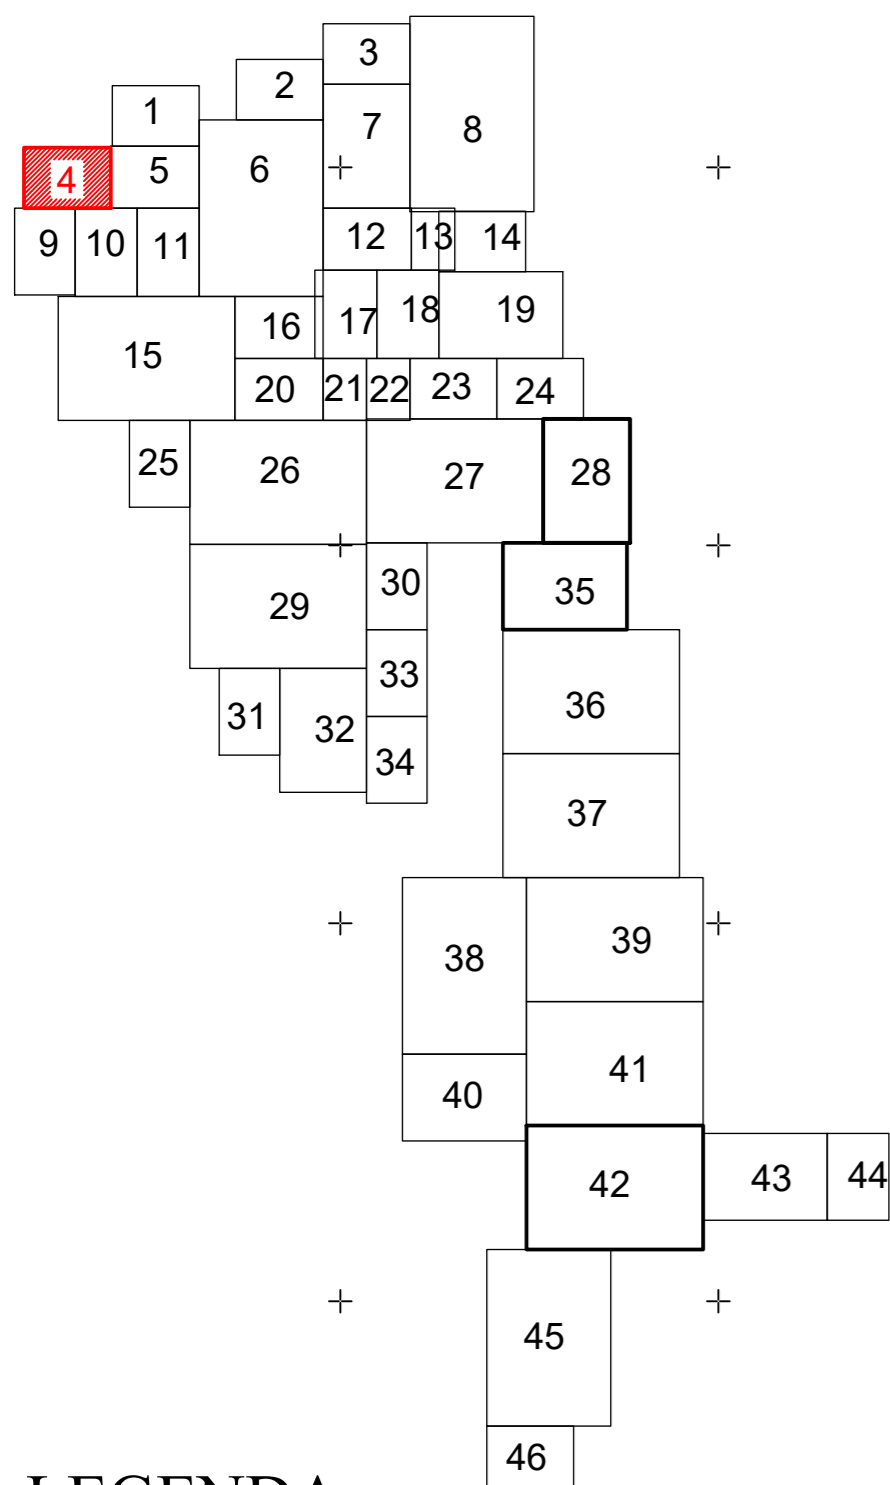

Schema de racordare a planșelor

Disponerea sectoarelor cadastrale

# Plan cadastral

Scara 1 : 2000, STEREO 70

UAT SĂVENI

JUDEȚUL IALOMIȚA

SECTOARELE CADASTRALE: 11

ÎNTOCMIT: STOICA VICTOR GEORGE

S.C. TOPOARCH ENGINEERING S.R.L

DATA : MAI 2022