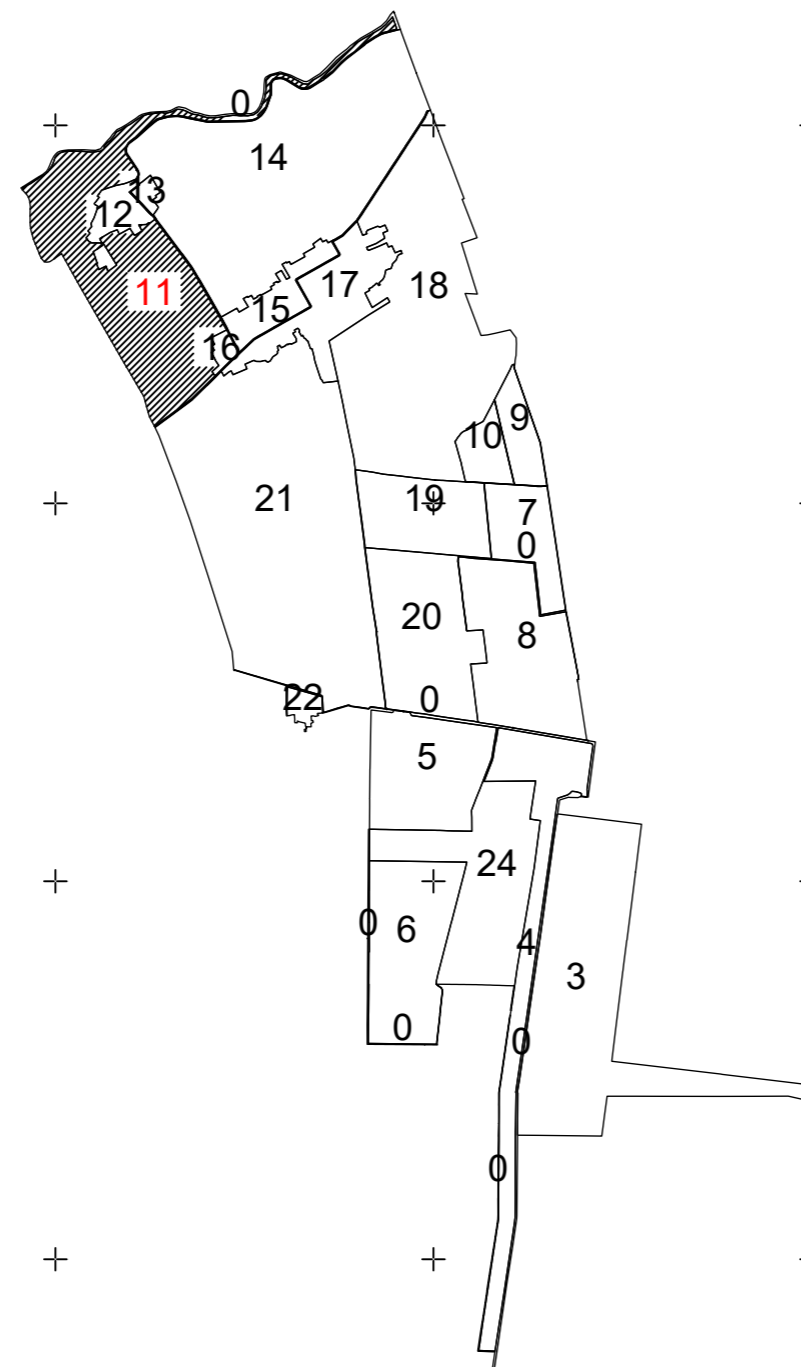

Schema de racordare a planșelor

Disponerea sectoarelor cadastrale

# Plan cadastral

Scara 1 : 2000, STEREO 70

UAT SĂVENI

JUDEȚUL IALOMIȚA

SECTOARELE CADASTRALE: 11

ÎNTOCMIT: STOICA VICTOR GEORGE

S.C. TOPOARCH ENGINEERING S.R.L

DATA : MAI 2022

## LEGENDA

LIMITA UAT	
LIMITA SECTOR	
LIMITA INTRAVILAN	
LIMITA IMOBIL	
LIMITA CONSTRUCTII	
LIMITA TARLA	