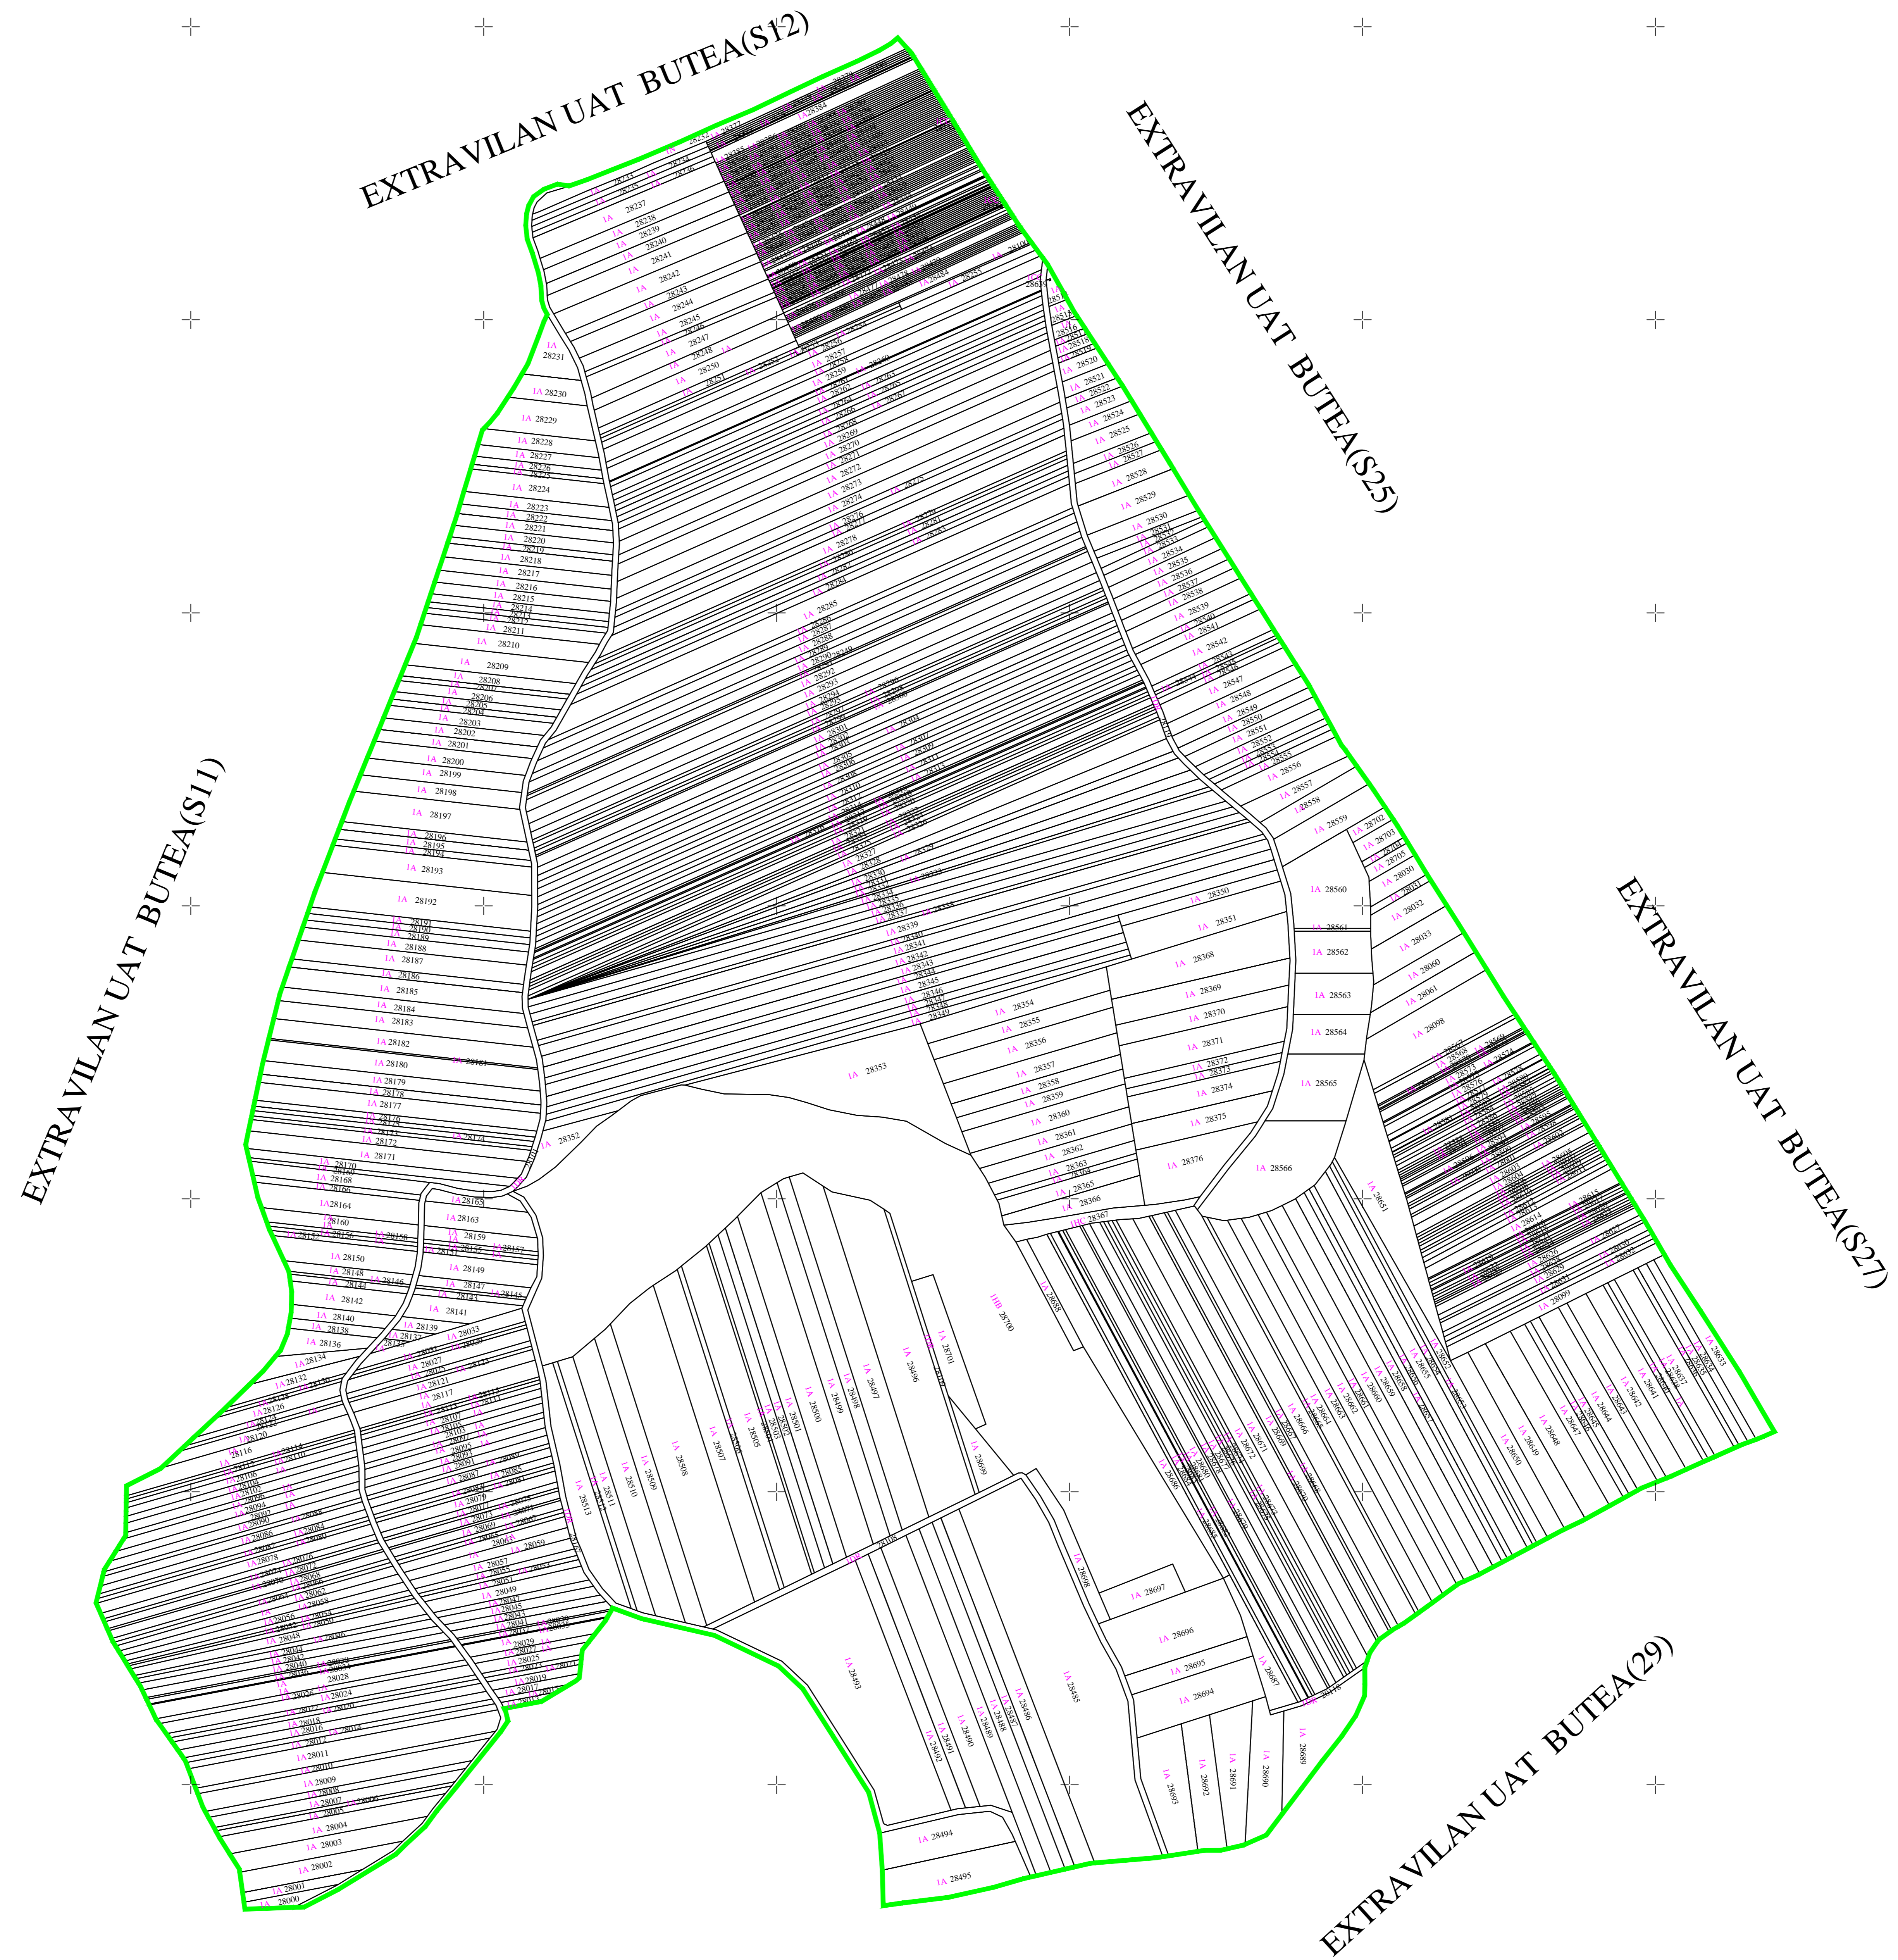

# PLAN CADASTRAL

## U.A.T. Butea, Jud. Iași, Sector Cadastral Nr.28

Scara 1:2 000, sistem de proiecție Stereografic 1970

### DOCUMENTE SPRE PUBLICARE

Plansa nr. 1

**Legendă:**

- Limită U.A.T.
- Limită sector cadastral
- Limită imobile
- Drum
- 500 ID imobil
- 21 Nr. sector cadastral

INTOCMIT: Ing. IDINA PRICOPU  
06.08.2019