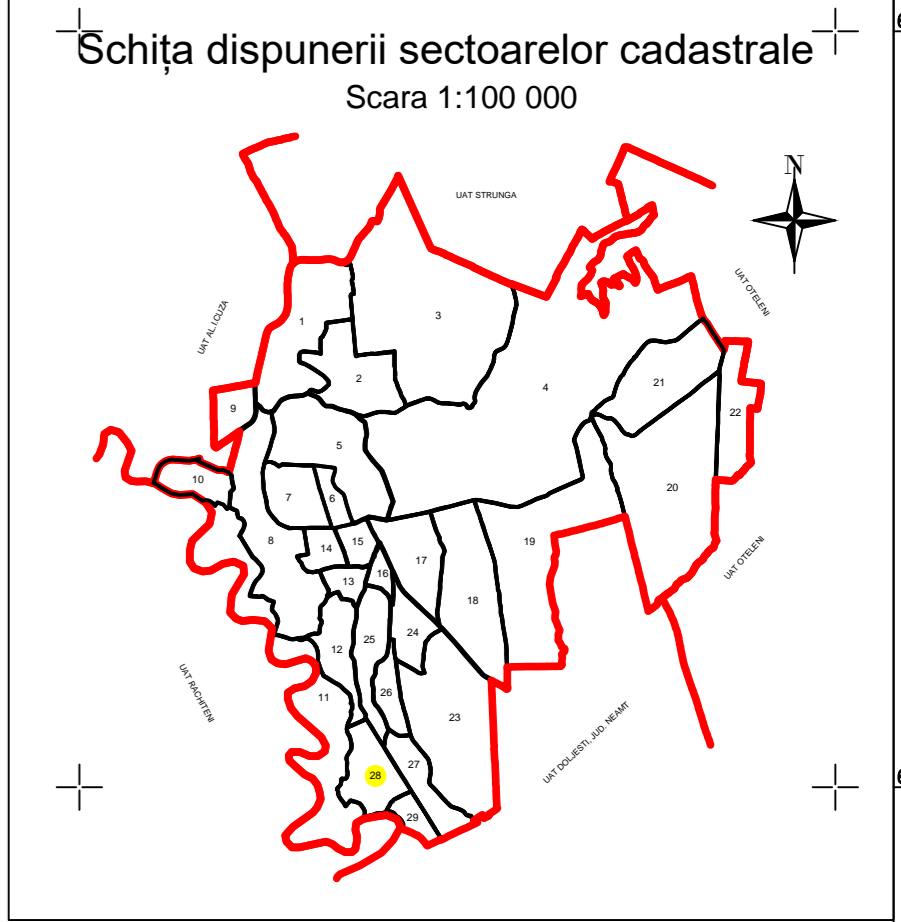

# PLAN CADASTRAL

## U.A.T. Butea, Jud. Iași, Sector Cadastral Nr.28

Scara 1:2 000, sistem de proiecție Stereografic 1970

### DOCUMENTE SPRE PUBLICARE

Plansa nr. 1

**Legendă:**

- Limită U.A.T.
- Limită sector cadastral
- Limită imobile
- Drum
- 500 ID imobil
- 21 Nr. sector cadastral

INTOCMIT: Ing. IDINA PRICOPU  
06.08.2019