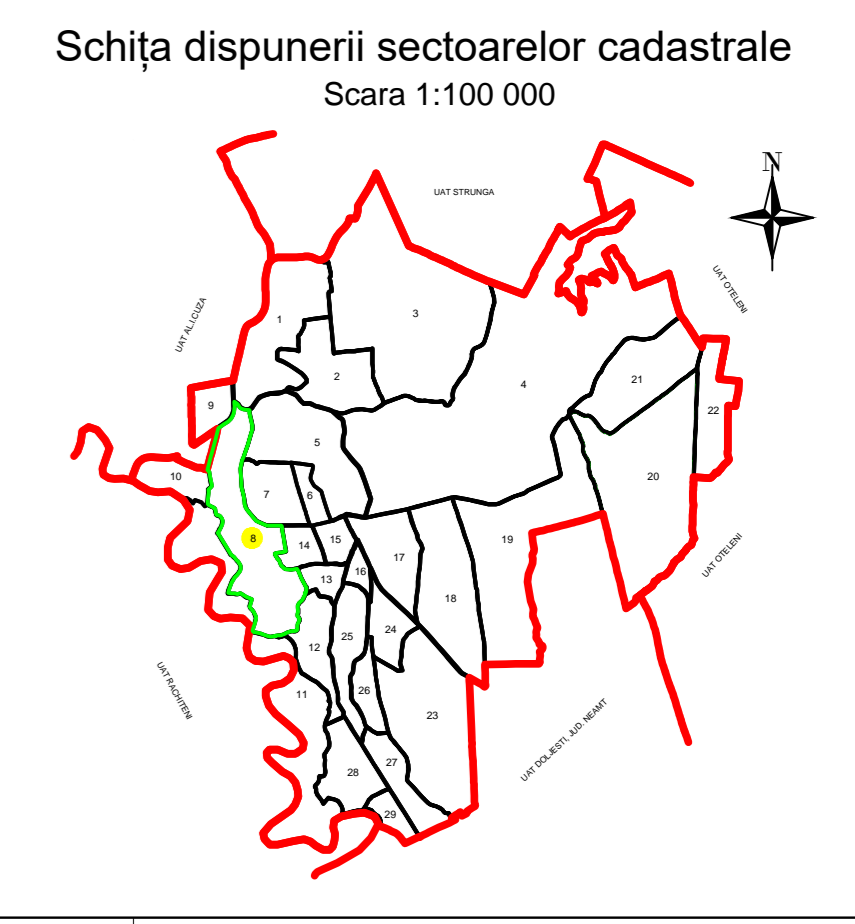

PLAN CADASTRAL

U.A.T. Butea, Jud. Iași, Sector Cadastral Nr.8

Scara 1:2 000, sistem de proiecție Stereografic 1970
DOCUMENTE SPRE PUBLICARE - Plansa nr. 2

SCHEMA DE RACORDARE PLANSE

Legendă:

- Limită U.A.T.
- Limită sector cadastral
- Limită imobile
- Drum
- 8008 ID imobil
- 8 Nr. sector cadastral