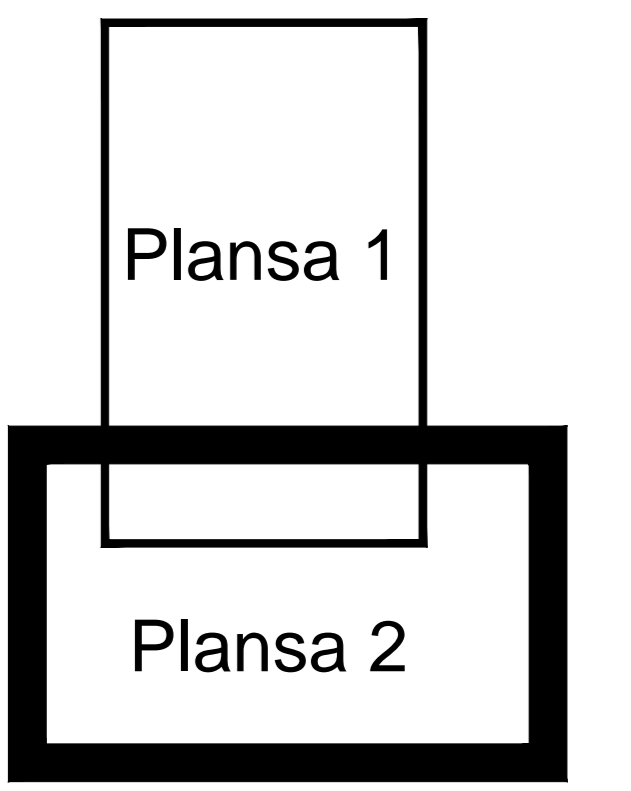

PLAN CADASTRAL

U.A.T. Butea, Jud. Iași, Sector Cadastral Nr.8

Scara 1:2 000, sistem de proiecție Stereografic 1970

DOCUMENTE SPRE PUBLICARE - Plansa nr. 2

SCHEMA DE RACORDARE PLANSE

Legendă:

- Limită U.A.T.
- Limită sector cadastral
- Limită imobile
- Drum
- 8008 ID imobil
- 8 Nr. sector cadastral