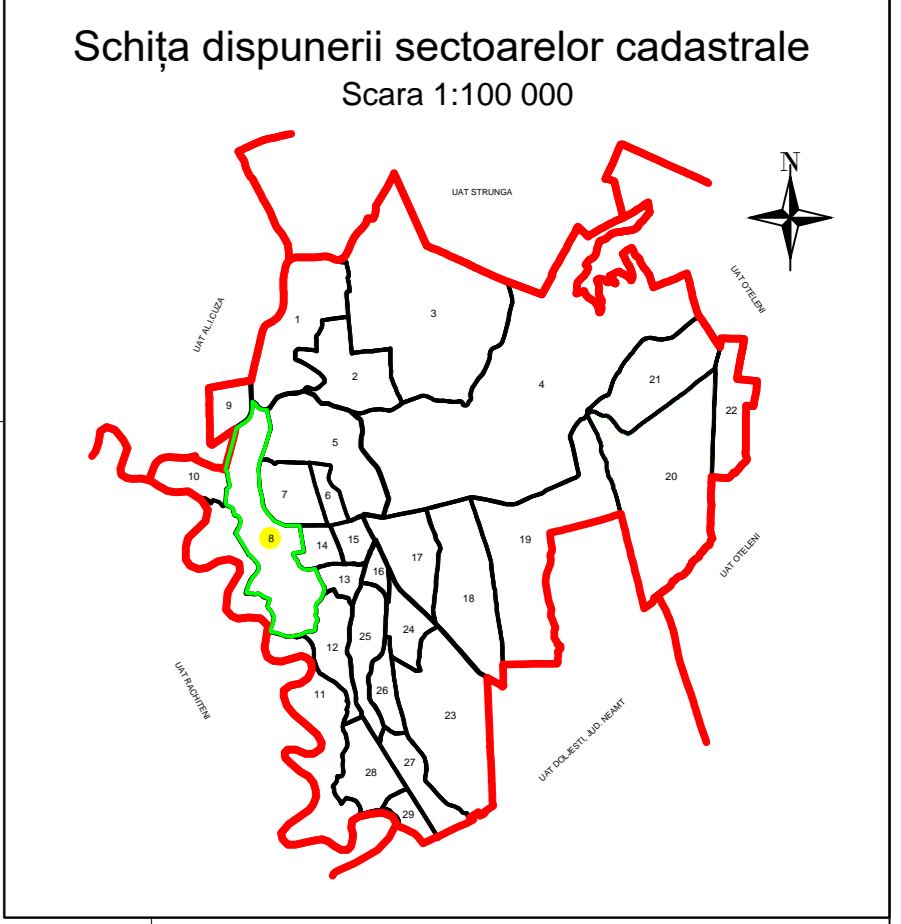

PLAN CADASTRAL

U.A.T. Butea, Jud. Iași, Sector Cadastral Nr.8

Scara 1:2 000, sistem de proiecție Stereografic 1970

DOCUMENTE SPRE PUBLICARE - Plansa nr. 2

SCHEMA DE RACORDARE PLANSE

Legendă:

- Limită U.A.T.
- Limită sector cadastral
- Limită imobile
- Drum
- 8008 ID imobil
- 8 Nr. sector cadastral