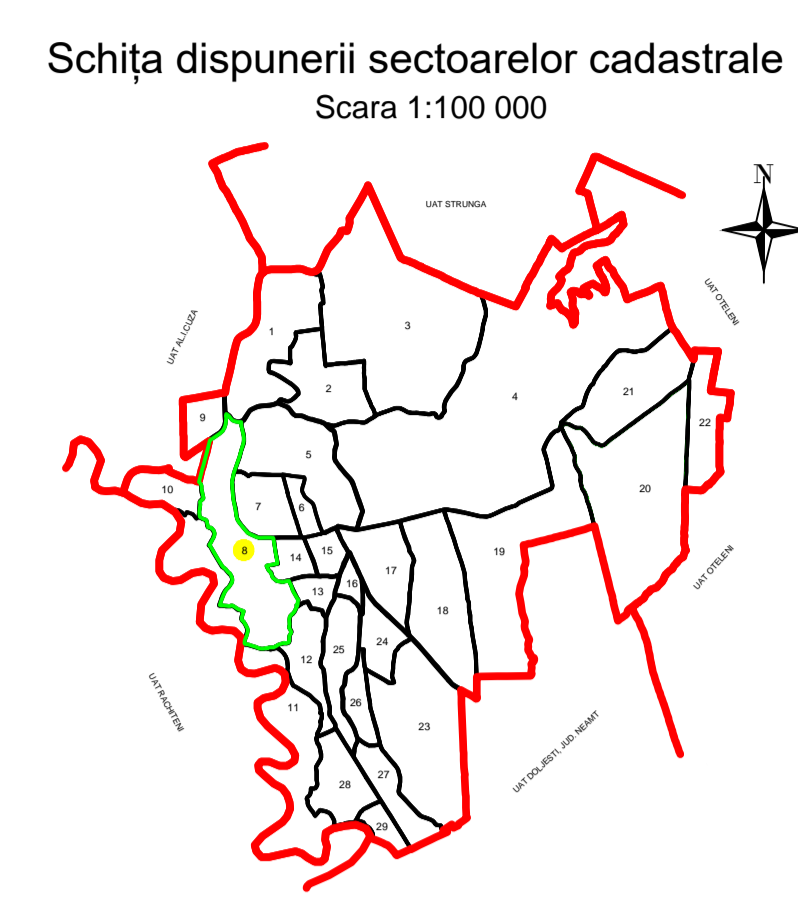

# PLAN CADASTRAL

## U.A.T. Butea, Jud. Iași, Sector Cadastral Nr.8

Scara 1:2 000, sistem de proiecție Stereografic 1970  
DOCUMENTE SPRE PUBLICARE - Plansa nr. 1

**Legendă:**

- Limită U.A.T.
- Limită sector cadastral
- Limită imobile
- Drum
- 8008 ID imobil
- 8 Nr. sector cadastral