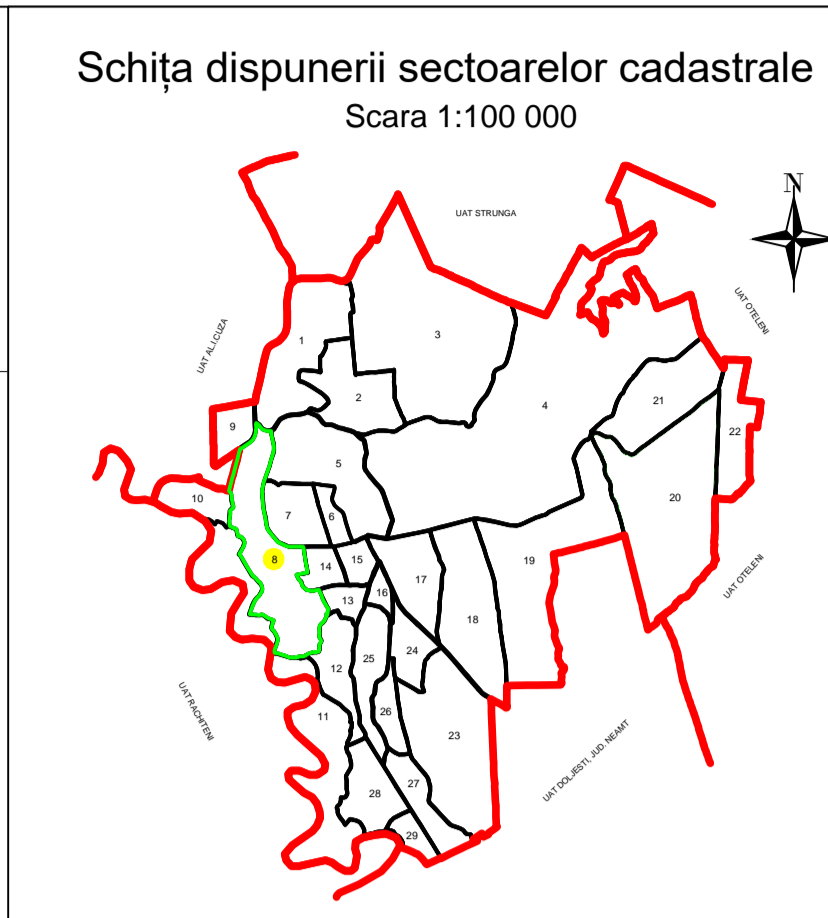

# PLAN CADASTRAL

## U.A.T. Butea, Jud. Iași, Sector Cadastral Nr.8

Scara 1:2 000, sistem de proiecție Stereografic 1970  
DOCUMENTE SPRE PUBLICARE - Plansa nr. 1

**Legendă:**

- Limită U.A.T.
- Limită sector cadastral
- Limită imobile
- Drum
- 8008 ID imobil
- 8 Nr. sector cadastral