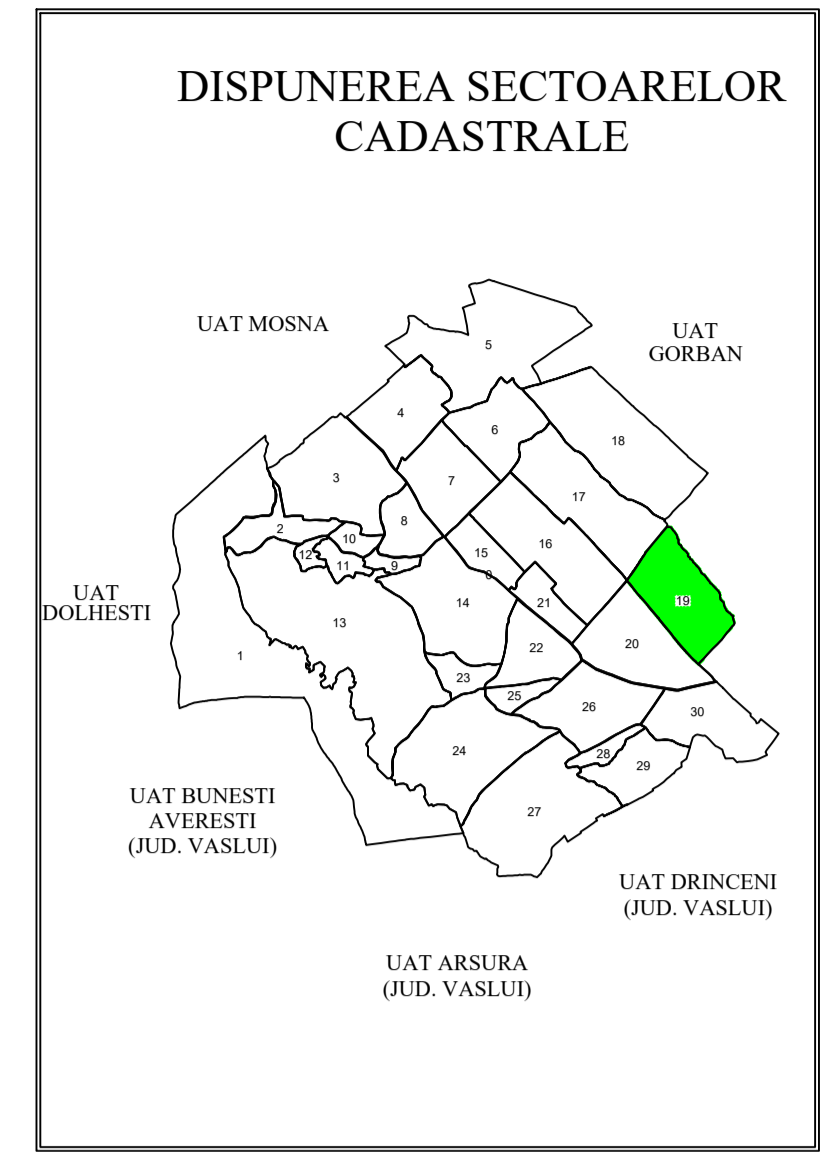

PLAN CADASTRAL
U.A.T. COM. COZMEȘTI, JUD. IAȘI,
SECTOR NR. 19
SCARA 1:2000
SISTEM DE PROIECȚIE STEREO-70