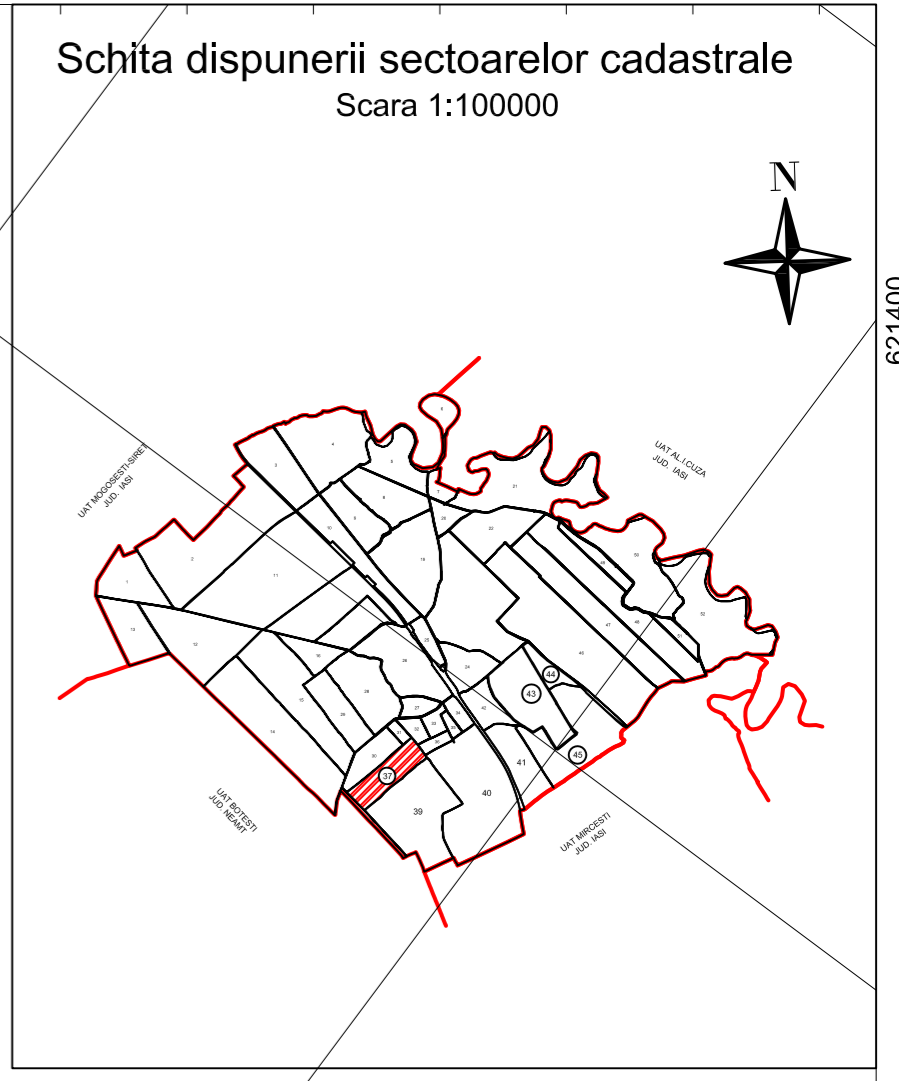

# PLAN CADASTRAL

U.A.T. Halaucesti, Jud. Iași, Sector Cadastral Nr. 37  
 Scara 1:2.000, sistem de proiecție Stereografic 1970  
 Spre publicare  
 Plansa nr. 1

**Legendă:**

- Limită U.A.T.
- Limită sector cadastral
- Limită imobile
- Limită arabil
- 1730 ID imobil
- 37 Nr. sector cadastral