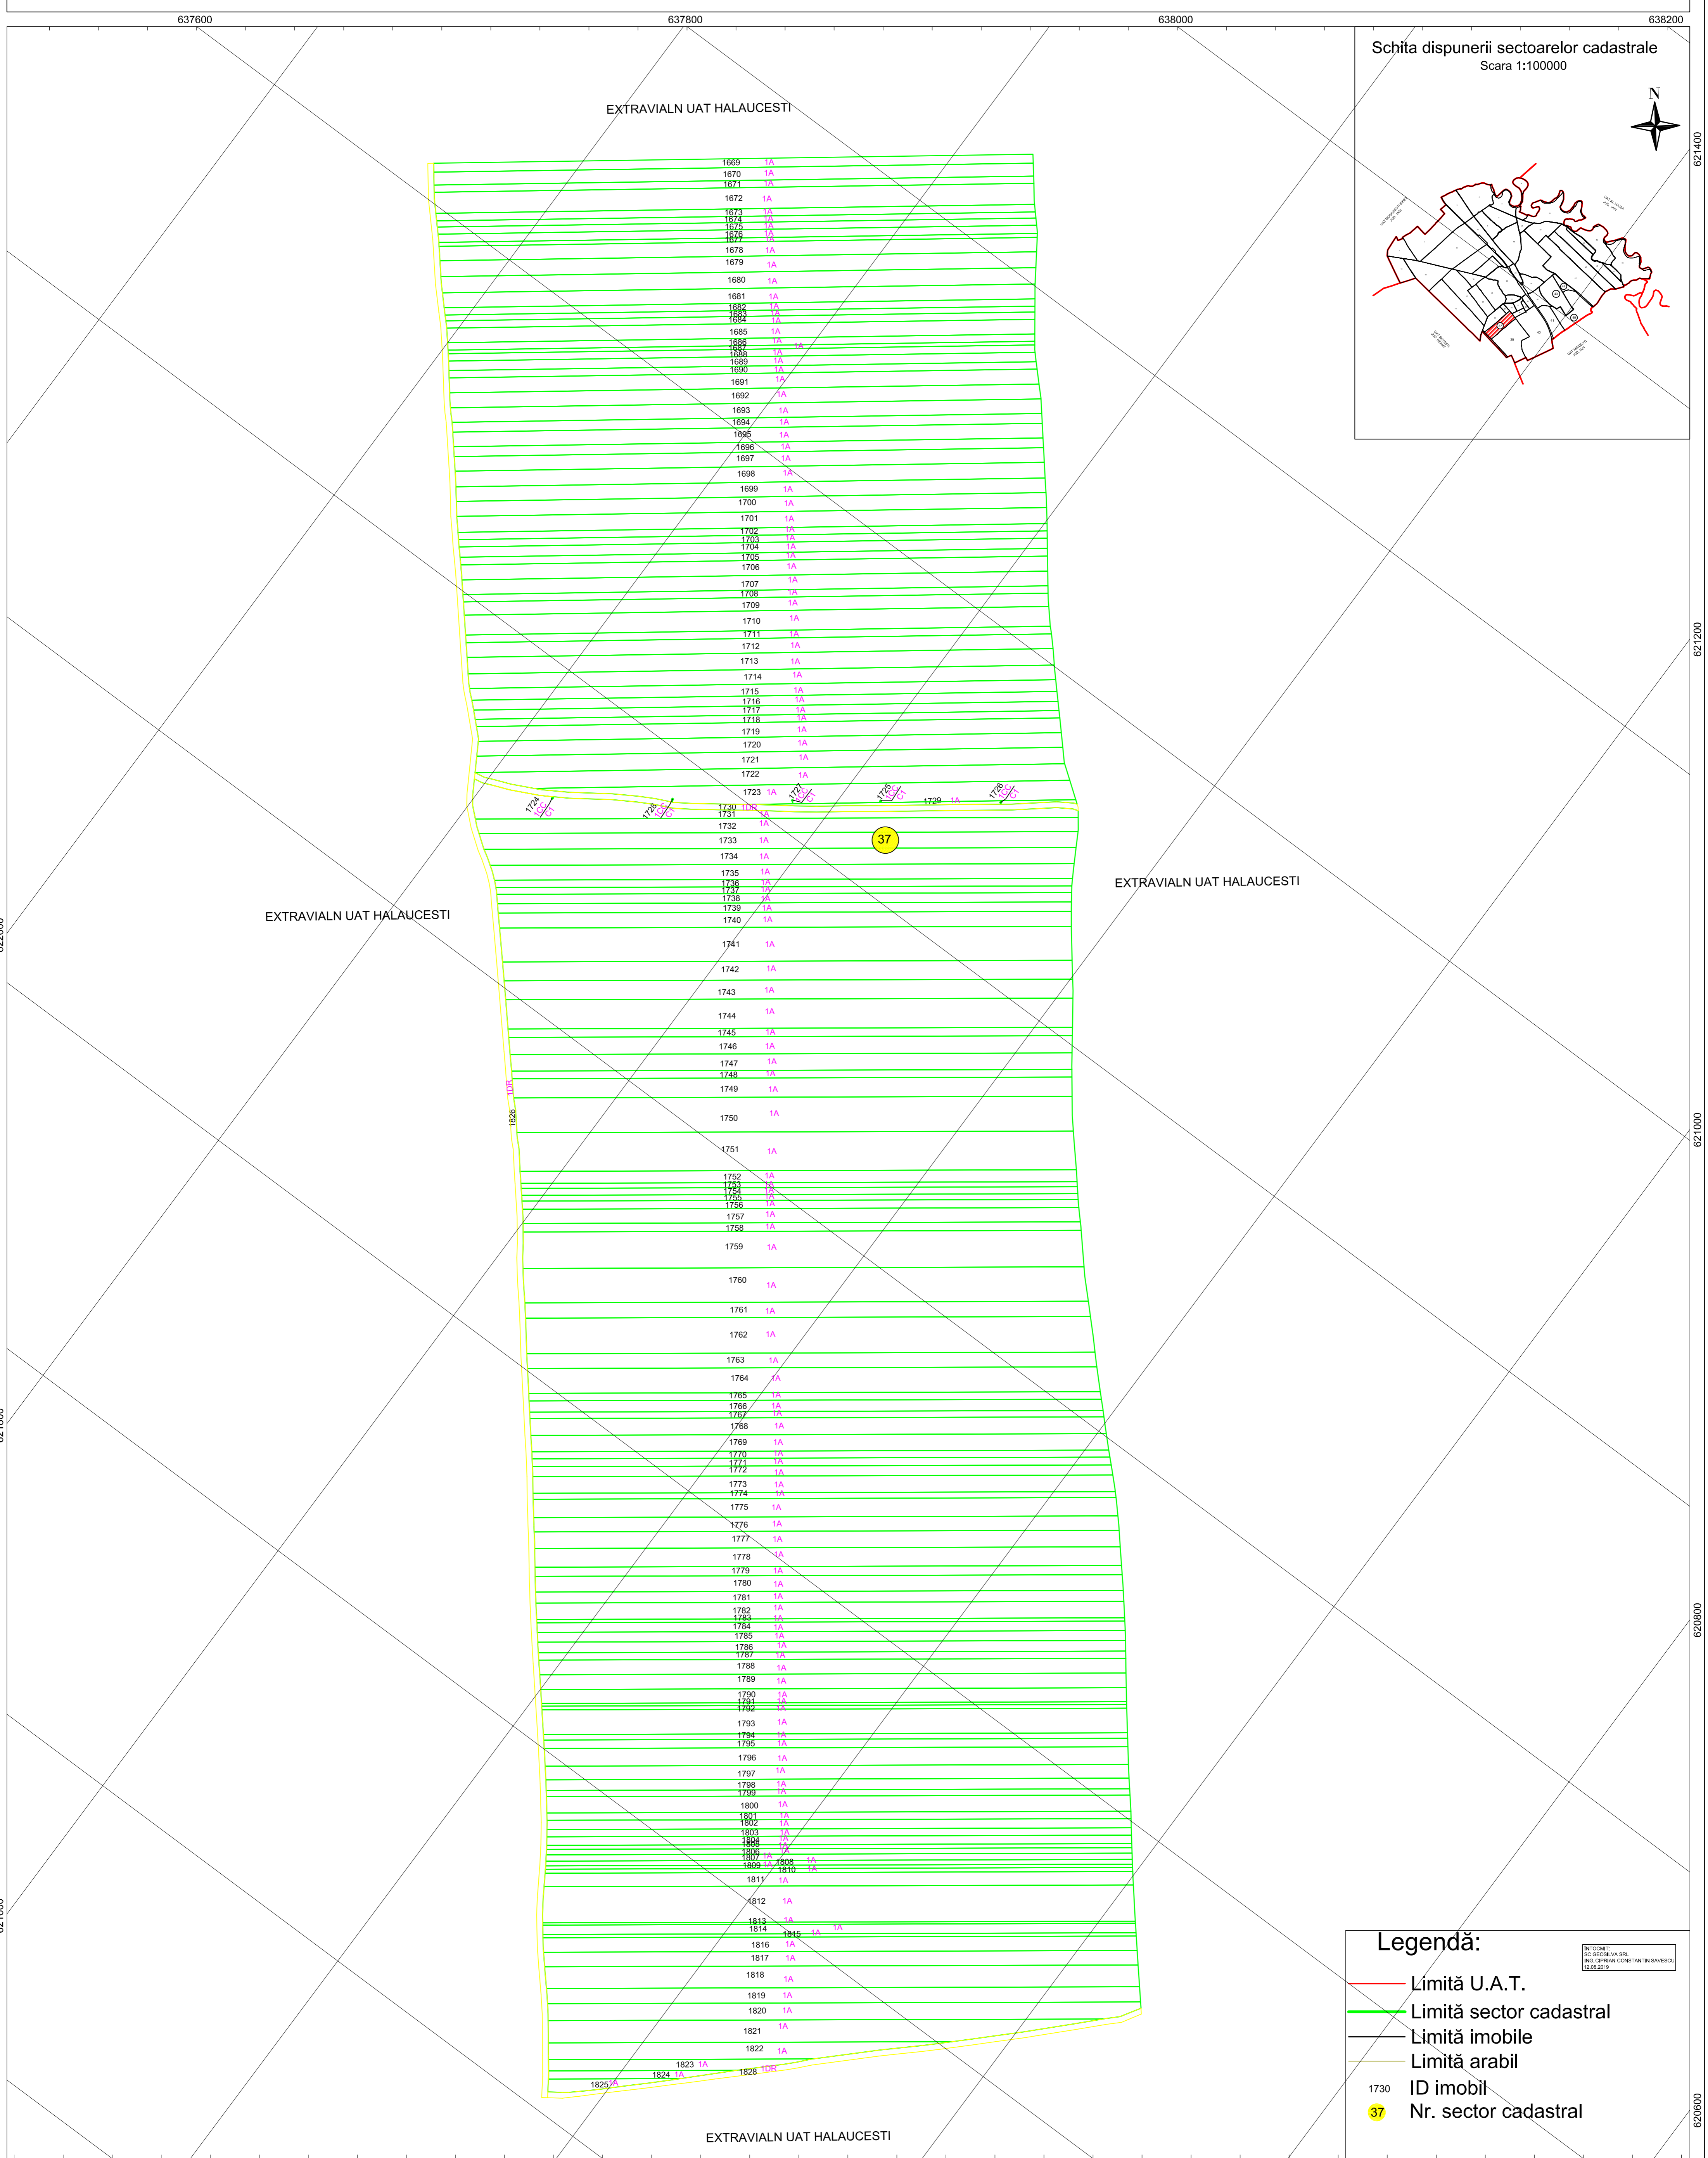

# PLAN CADASTRAL

U.A.T. Halaucesti, Jud. Iași, Sector Cadastral Nr. 37  
 Scara 1:2.000, sistem de proiecție Stereografic 1970  
 Spre publicare  
 Plansa nr. 1

**Legendă:**

- Limită U.A.T.
- Limită sector cadastral
- Limită imobile
- Limită arabil
- 1730 ID imobil
- 37 Nr. sector cadastral