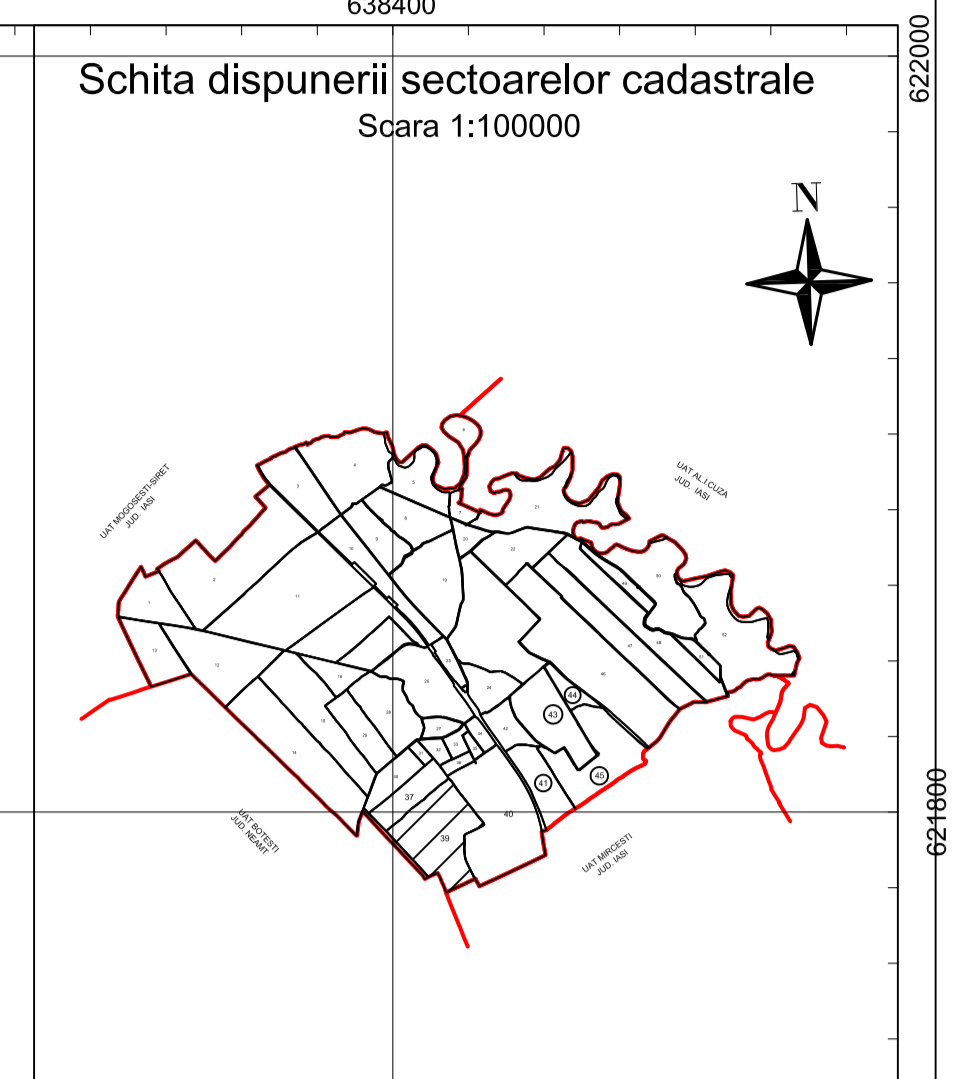

PLAN CADASTRAL  
U.A.T. Halaucesti, Jud. Iasi, Sector Cadastral Nr. 39  
Scara 1:2.000, sistem de proiectie Stereografic 1970  
Spre publicare  
Plansa nr. 1

**Legendă:**

- Limită U.A.T.
- Limită sector cadastral
- Limită imobil
- Limită arabil
- 1473 ID imobil
- 39 Nr. sector cadastral