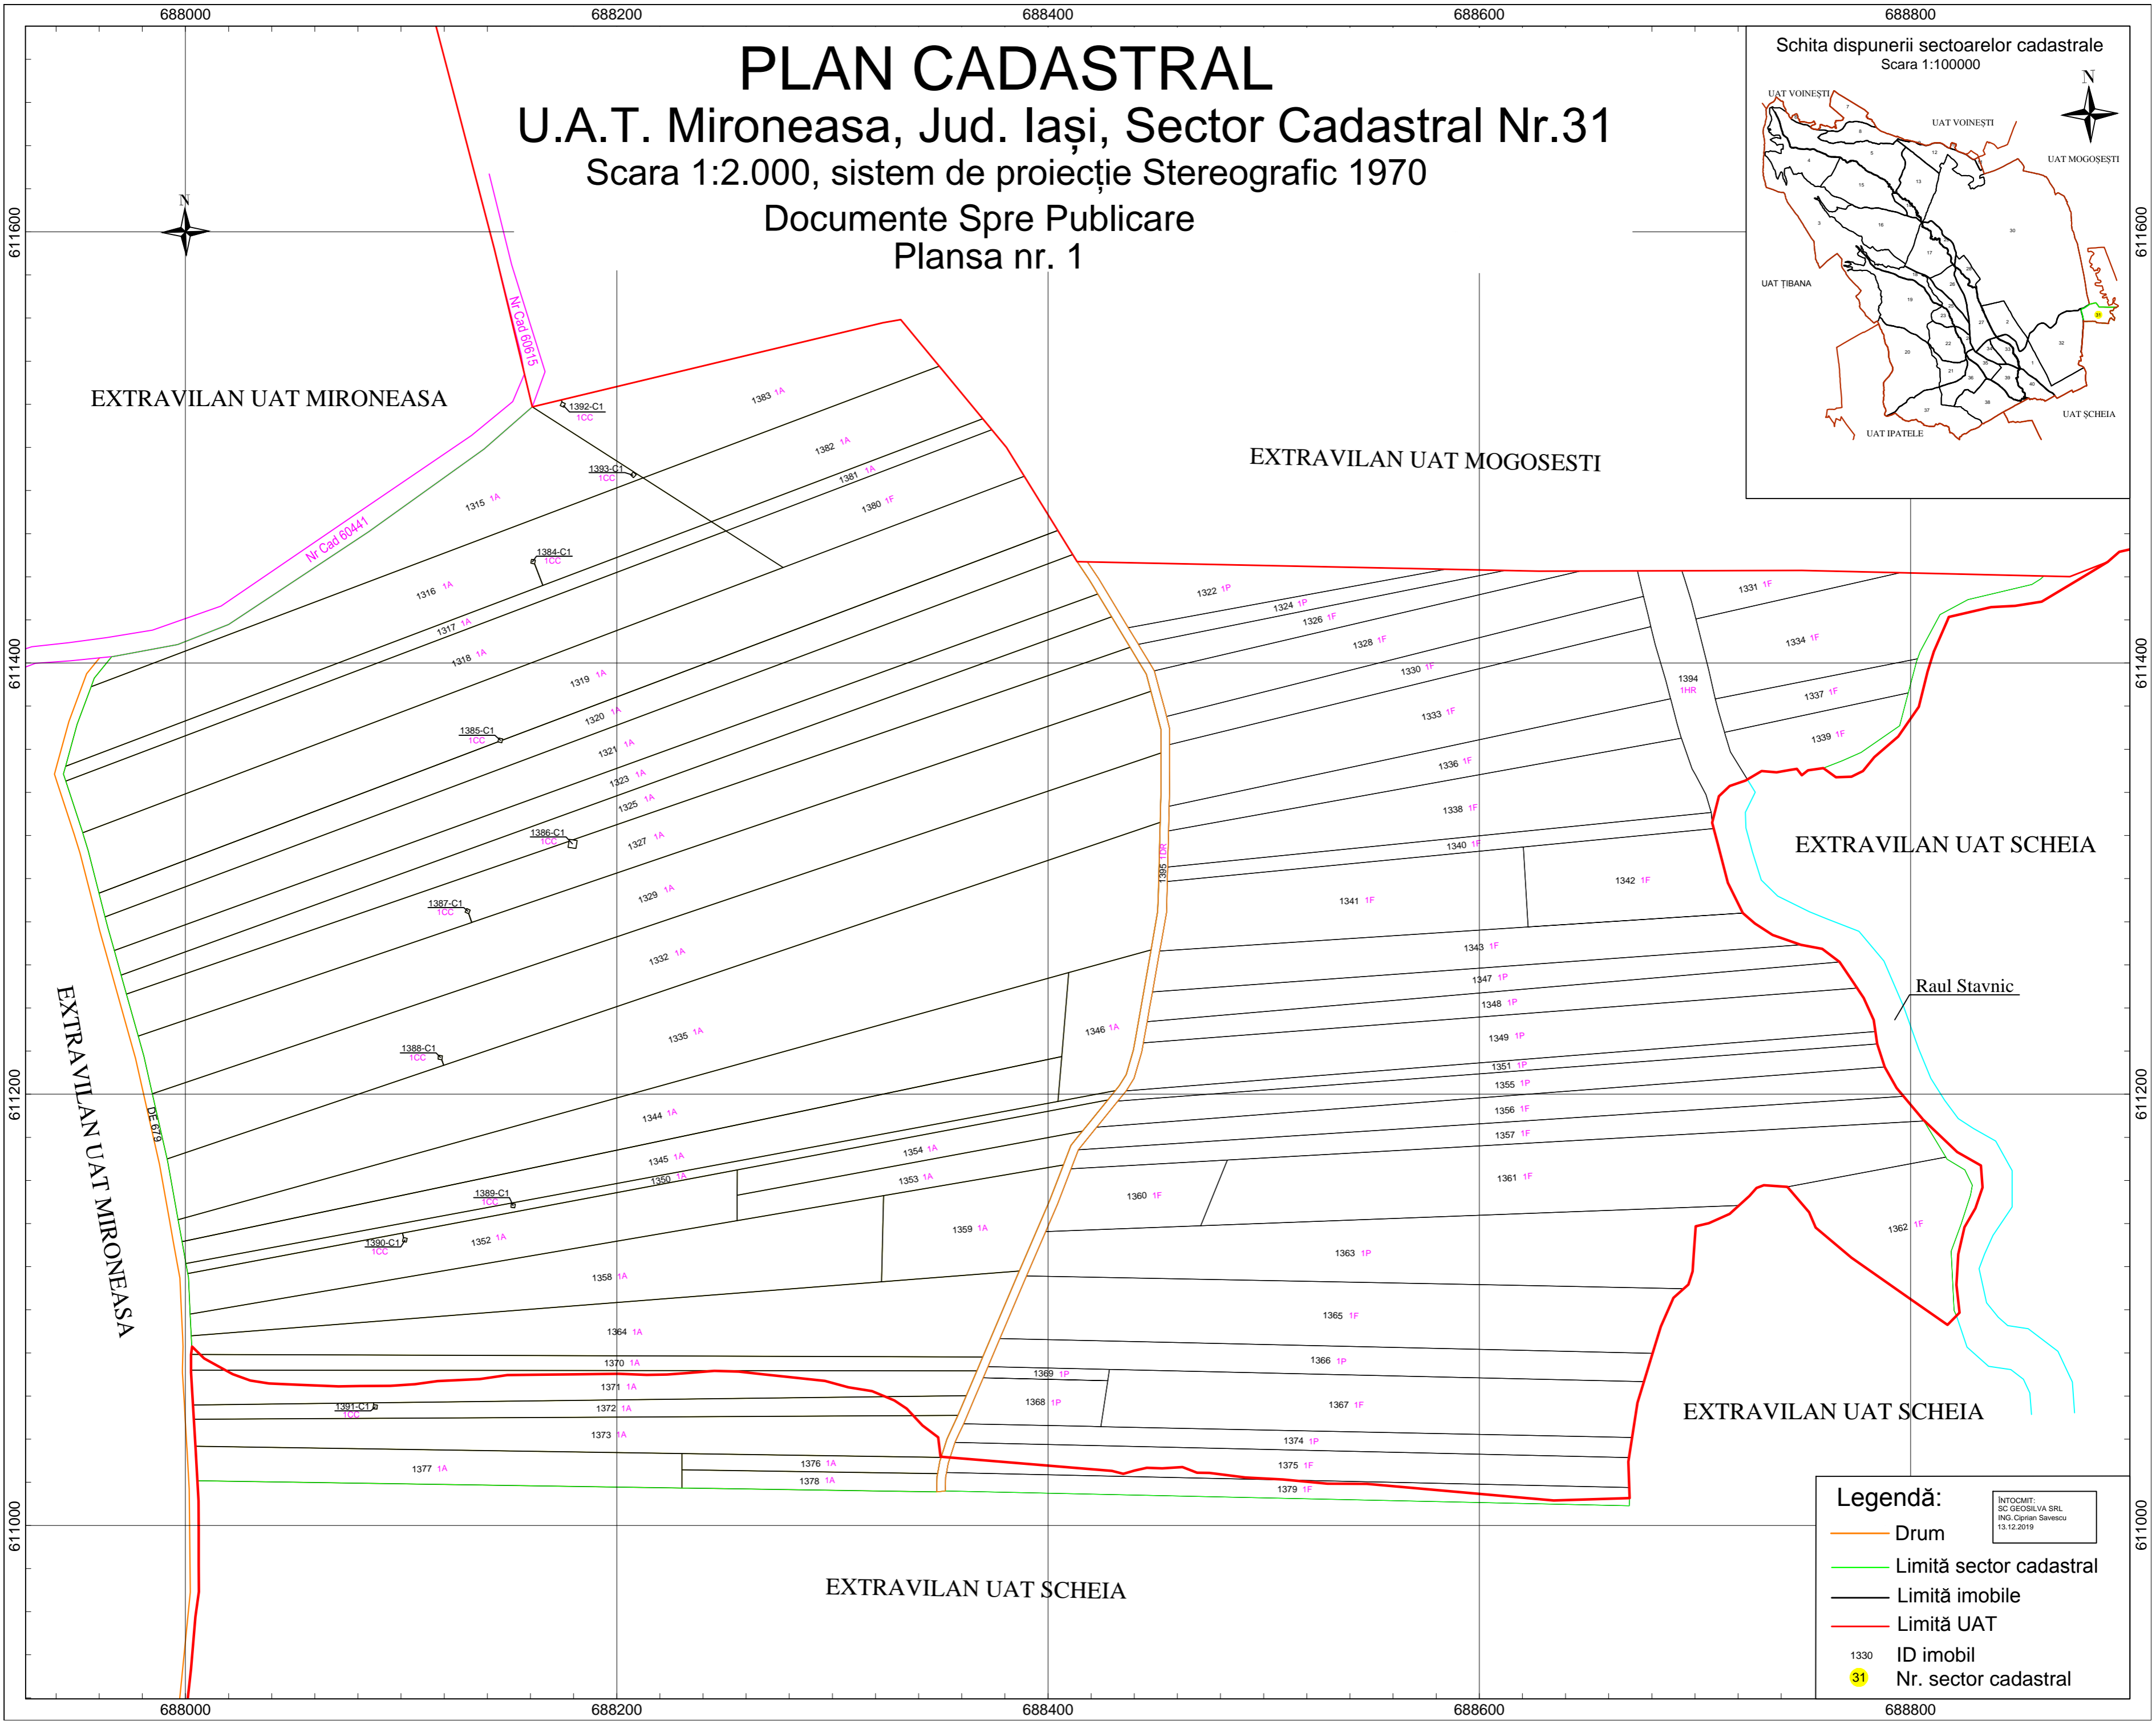

PLAN CADASTRAL

U.A.T. Mironeasa, Jud. Iași, Sector Cadastral Nr.31

Scara 1:2.000, sistem de proiecție Stereografic 1970

Documente Spre Publicare

Plansa nr. 1

Legendă:

- Drum
- Limită sector cadastral
- Limită imobil
- Limită UAT
- 1330 ID imobil
- 31 Nr. sector cadastral

ÎNTOCMIT:
 SC GEOSILVA SRL
 ING. Ciprian Șavescu
 13.12.2019