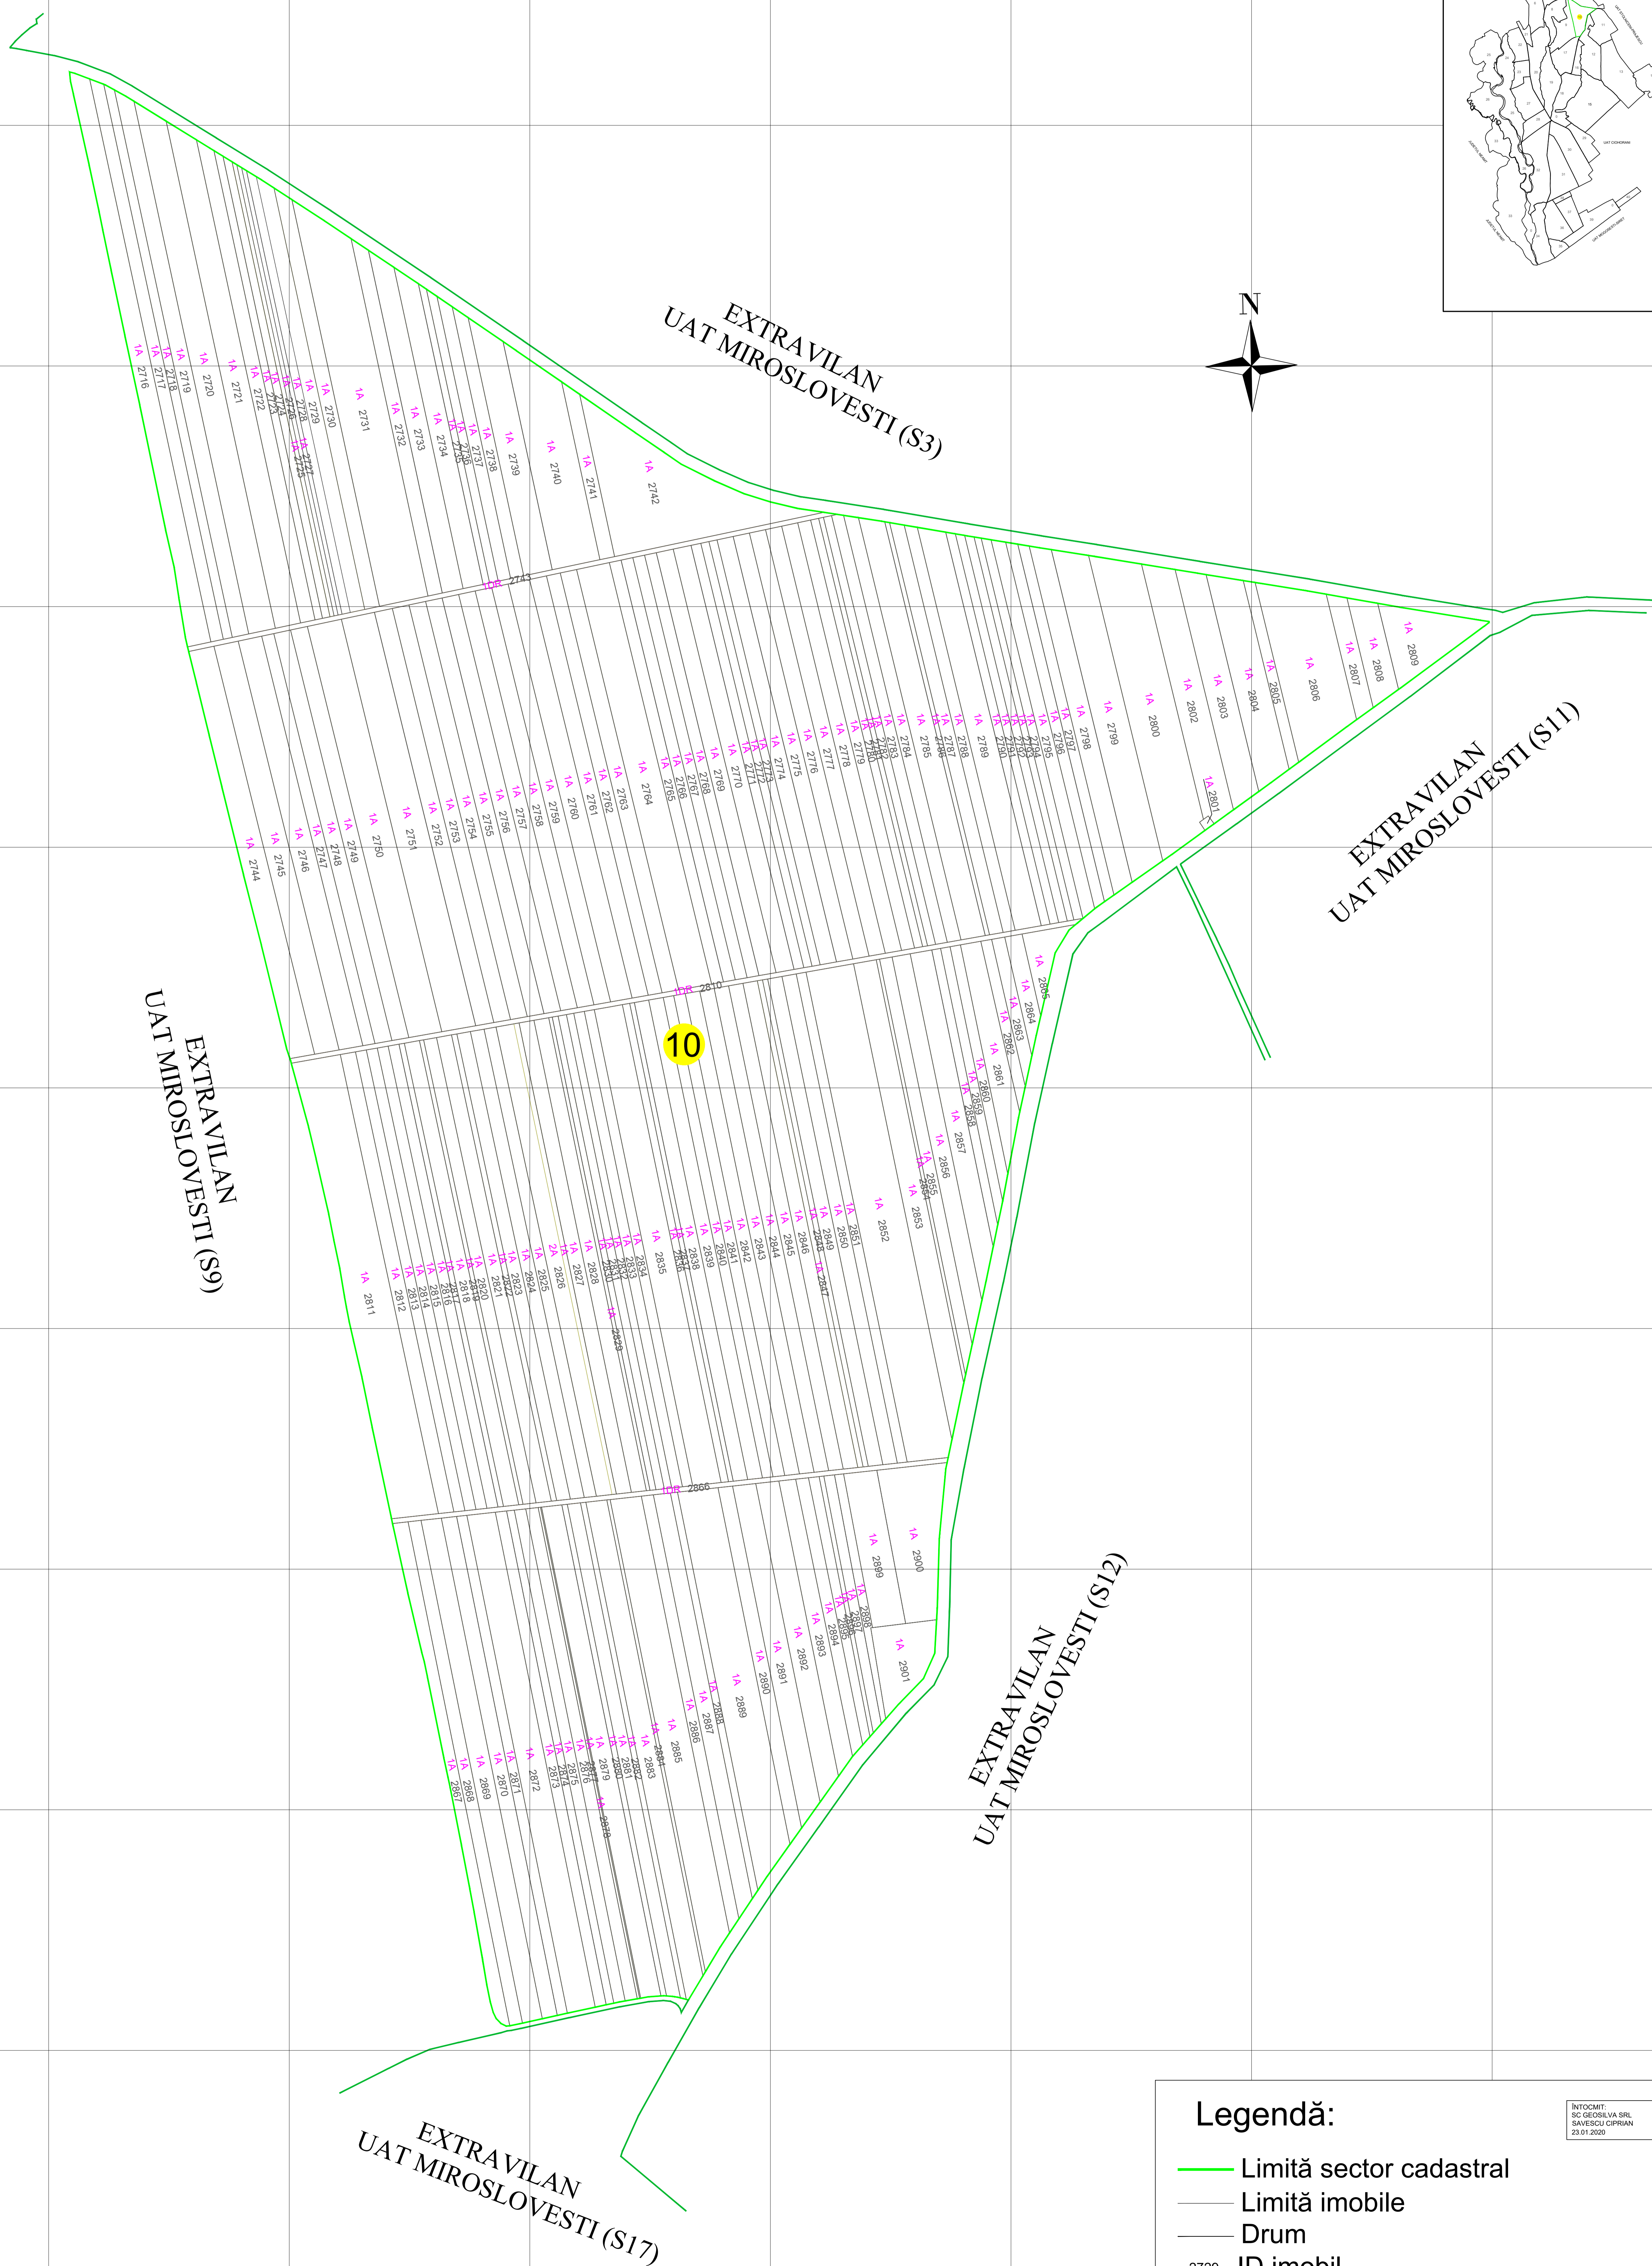

PLAN CADASTRAL  
U.A.T. Miroslavesti, Jud. Iasi, Sector Cadastral Nr. 10  
Scara 1:2.000, sistem de proiectie Stereografic 1970  
DOCUMENTE SPRE PUBLICARE

**Legendă:**

- Limită sector cadastral
- Limită imobile
- Drum
- 2729 ID imobil
- 10 Nr. sector cadastral

INTOCMIT: S.C. GEOSILVA SRL, SAISECUI CARPIAN, 23.01.2020