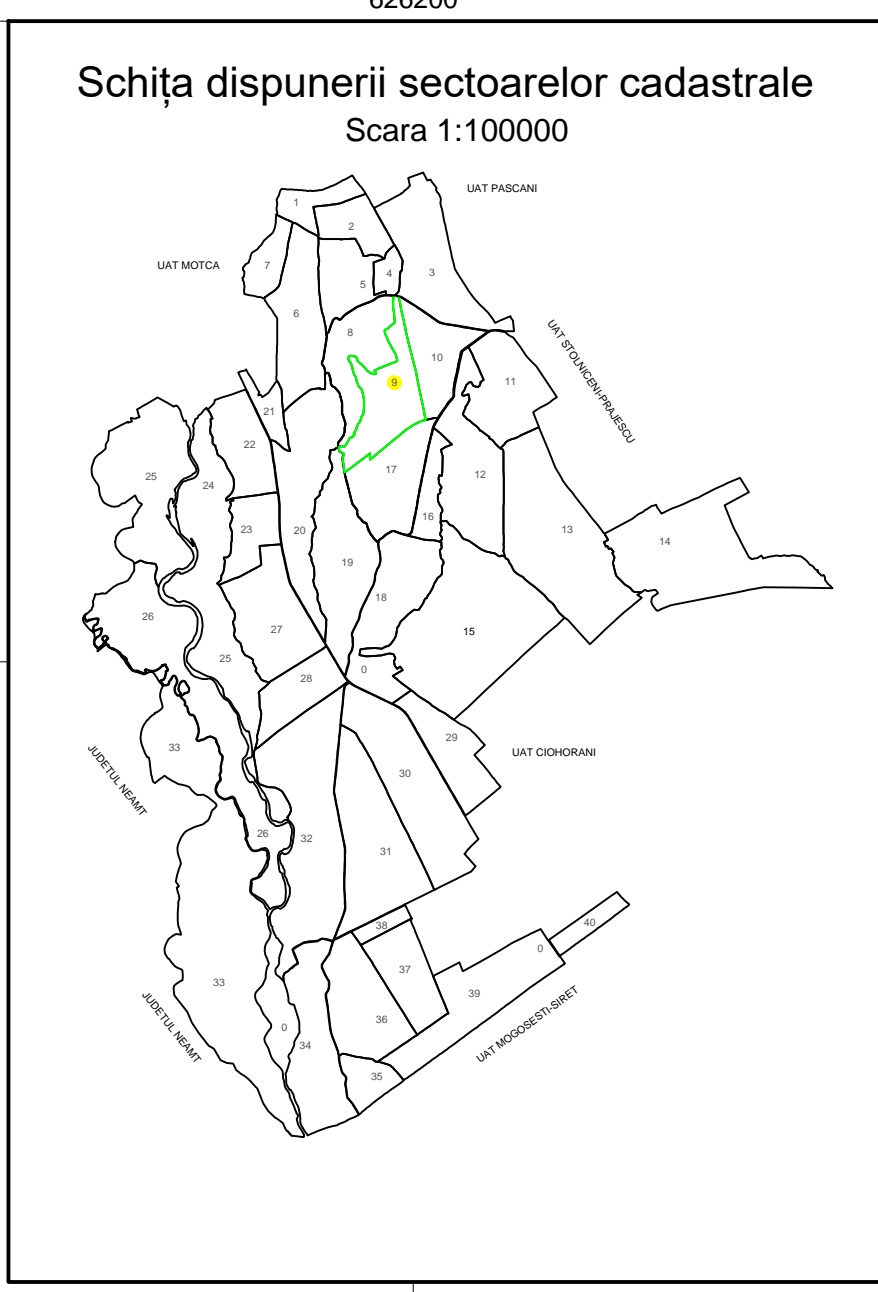

PLAN CADASTRAL

U.A.T. Miroslavești, Jud. Iași, Sector Cadastral Nr.9

Scara 1:2000, sistem de proiecție Stereografic 1970

DOCUMENTE SPRE PUBLICARE

Plansa nr. 1

EXTRAVILAN
UAT MIROSLOVESTI

EXTRAVILAN
UAT MIROSLOVESTI (S10)

EXTRAVILAN
UAT MIROSLOVESTI (S8)

EXTRAVILAN
UAT MIROSLOVESTI (S10)

EXTRAVILAN
UAT MIROSLOVESTI (S8)

9

SCHEMA DE RACORDARE

- Legendă:
- Drum
 - Limită sector cadastral
 - Limită imobile
 - Limită intravilan
 - ID imobil
 - Nr. sector cadastral