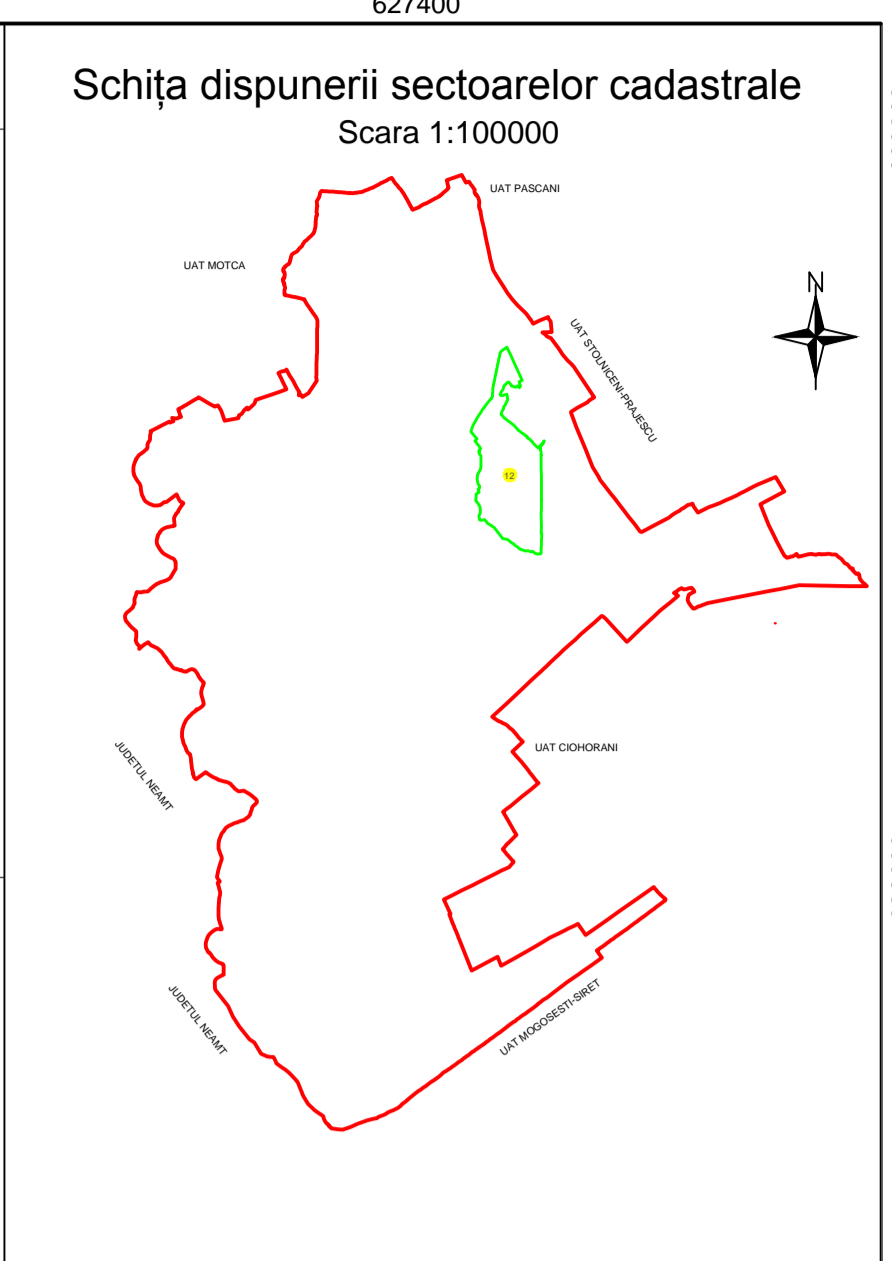

PLAN CADASTRAL
 U.A.T. Miroslavesti, Jud. Iasi, Sector Cadastral Nr. 12
 Scara 1:2.000, sistem de proiectie Stereografic 1970
 SPRE PUBLICARE
 Plansa nr. 1

SCHEMA DE RACORDARE

1
2

Legendă:

- Limită intravilan
- Limită sector cadastral
- Limită imobile
- 1A Categorie folosinta
- 800 ID imobil
- 12 Nr. sector cadastral

INFORMAȚII:
 SC. GEOSILVA SRL
 STR. UNII BUCURĂRI
 10.04.2019