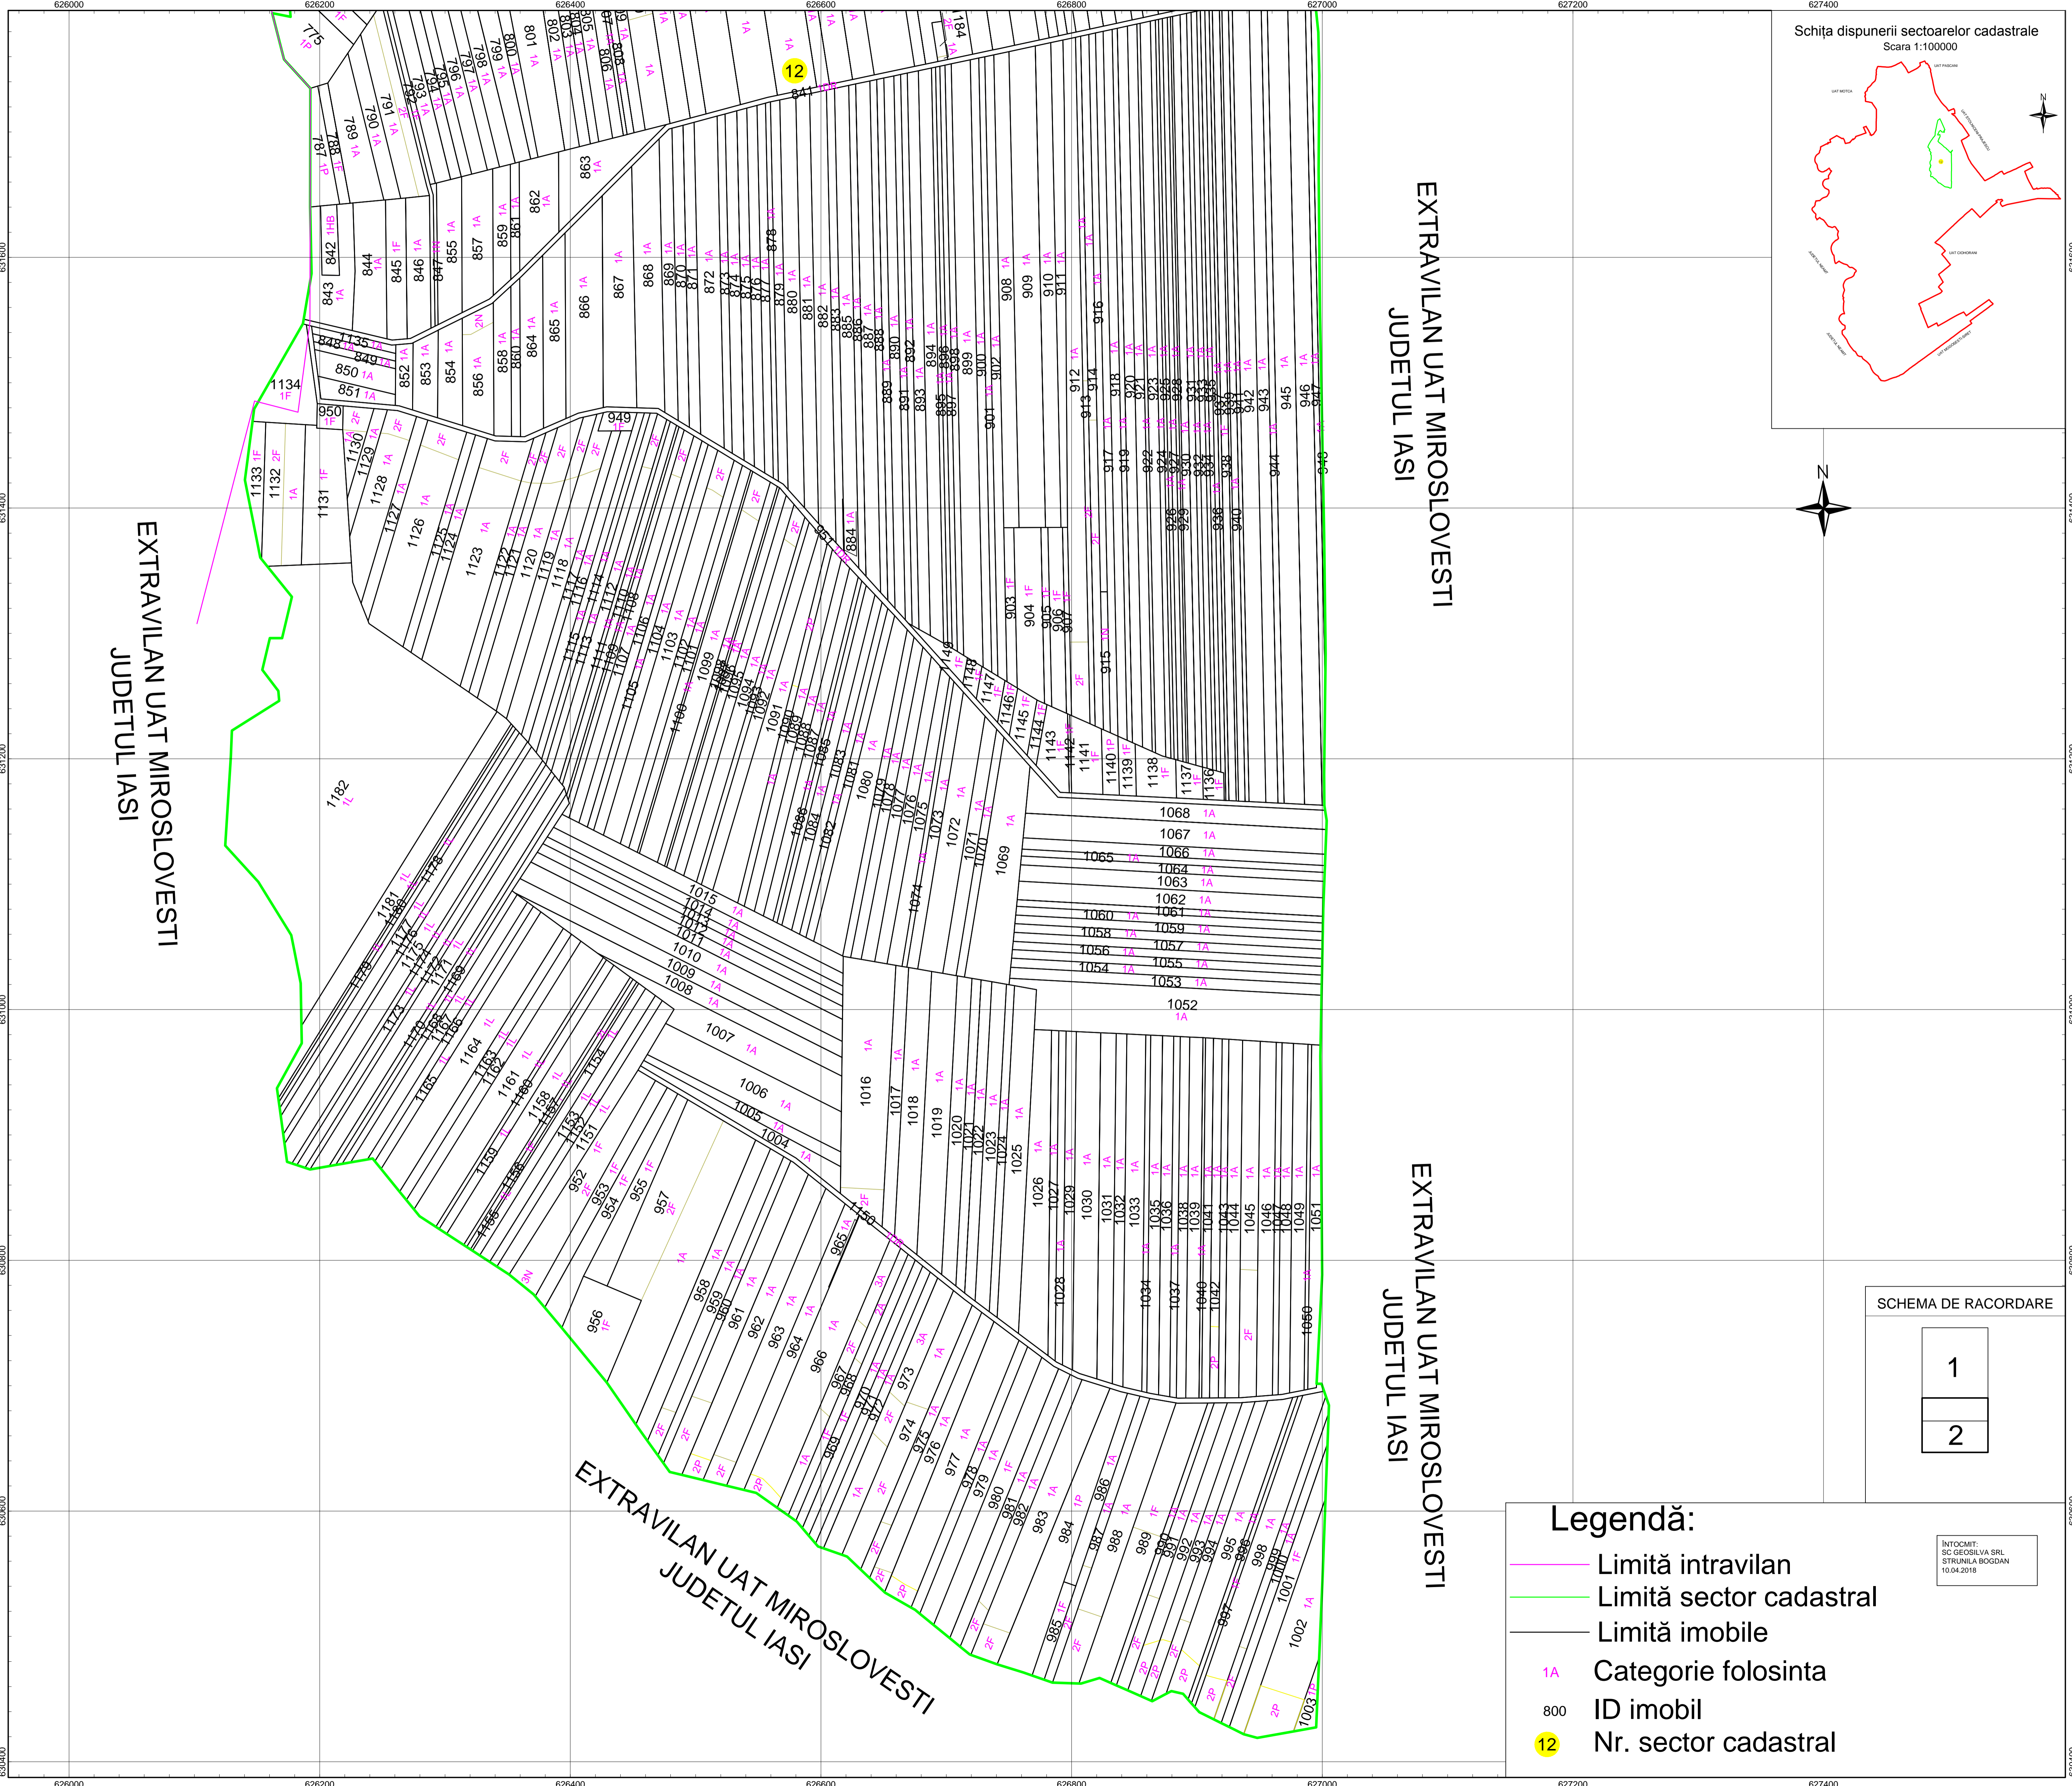

# PLAN CADASTRAL

U.A.T. Miroslavesti, Jud. Iasi, Sector Cadastral Nr. 12

Scara 1:2.000, sistem de proiectie Stereografic 1970

SPRE PUBLICARE

Planșa nr. 2

Schița dispunerii sectoarelor cadastrale  
Scara 1:100000

EXTRAVILAN UAT MIROSLAVESTI  
JUDETUL IASI

EXTRAVILAN UAT MIROSLAVESTI  
JUDETUL IASI

EXTRAVILAN UAT MIROSLAVESTI  
JUDETUL IASI

SCHEMA DE RACORDARE

### Legendă:

- Limită intravilan
- Limită sector cadastral
- Limită imobile
- 1A Categorie folosinta
- 800 ID imobil
- 12 Nr. sector cadastral

INTOCMIT:  
S.C. GEOSILVA SRL  
STRUNILA BOGDAN  
10.04.2018