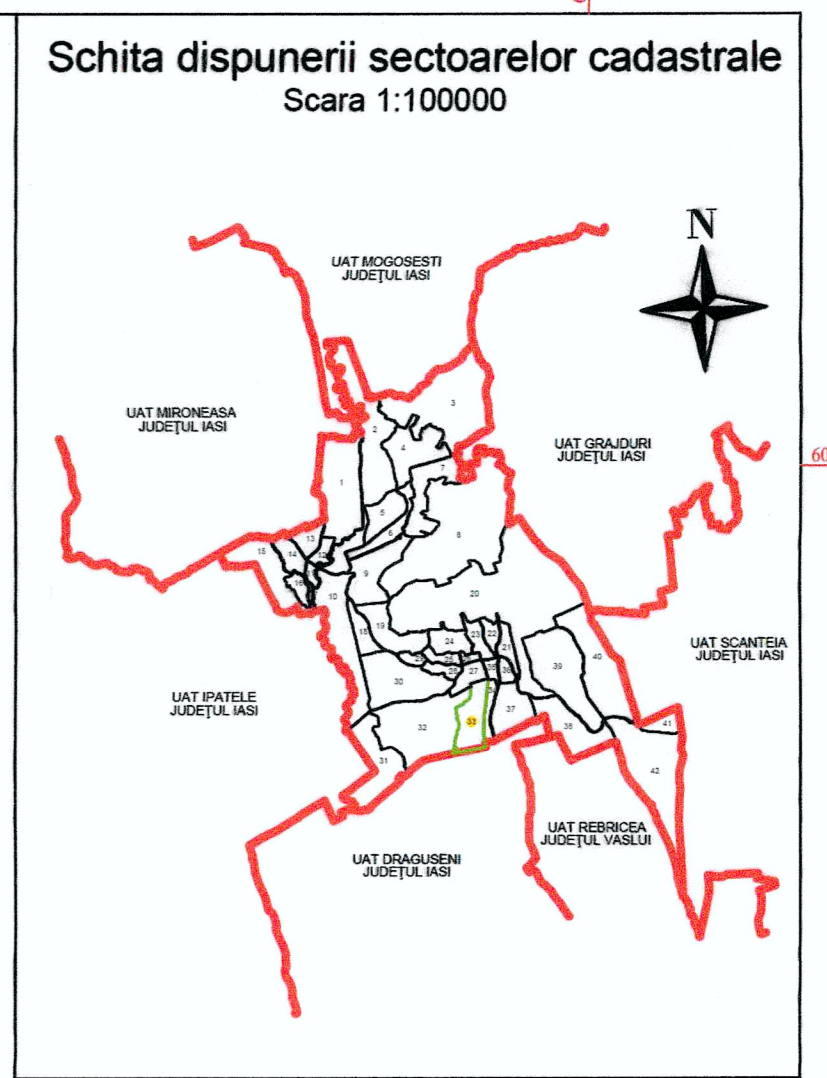

# PLAN CADASTRAL

## U.A.T. Scheia, Jud. Iași, Sector Cadastral Nr. 33

Scara 1:2 000, sistem de proiecție Stereografic 1970  
DOCUMENTE SPRE PUBLICARE  
Plansa nr. 1

**Legendă:**

<span style="color: red;">—</span>	Limită U.A.T.
<span style="color: blue;">—</span>	Limită intravilan
<span style="color: green;">—</span>	Limită sector cadastral
<span style="color: black;">—</span>	Limită imobile
<span style="color: red;">—</span>	Drum
869	ID imobil
33	Nr. sector cadastral