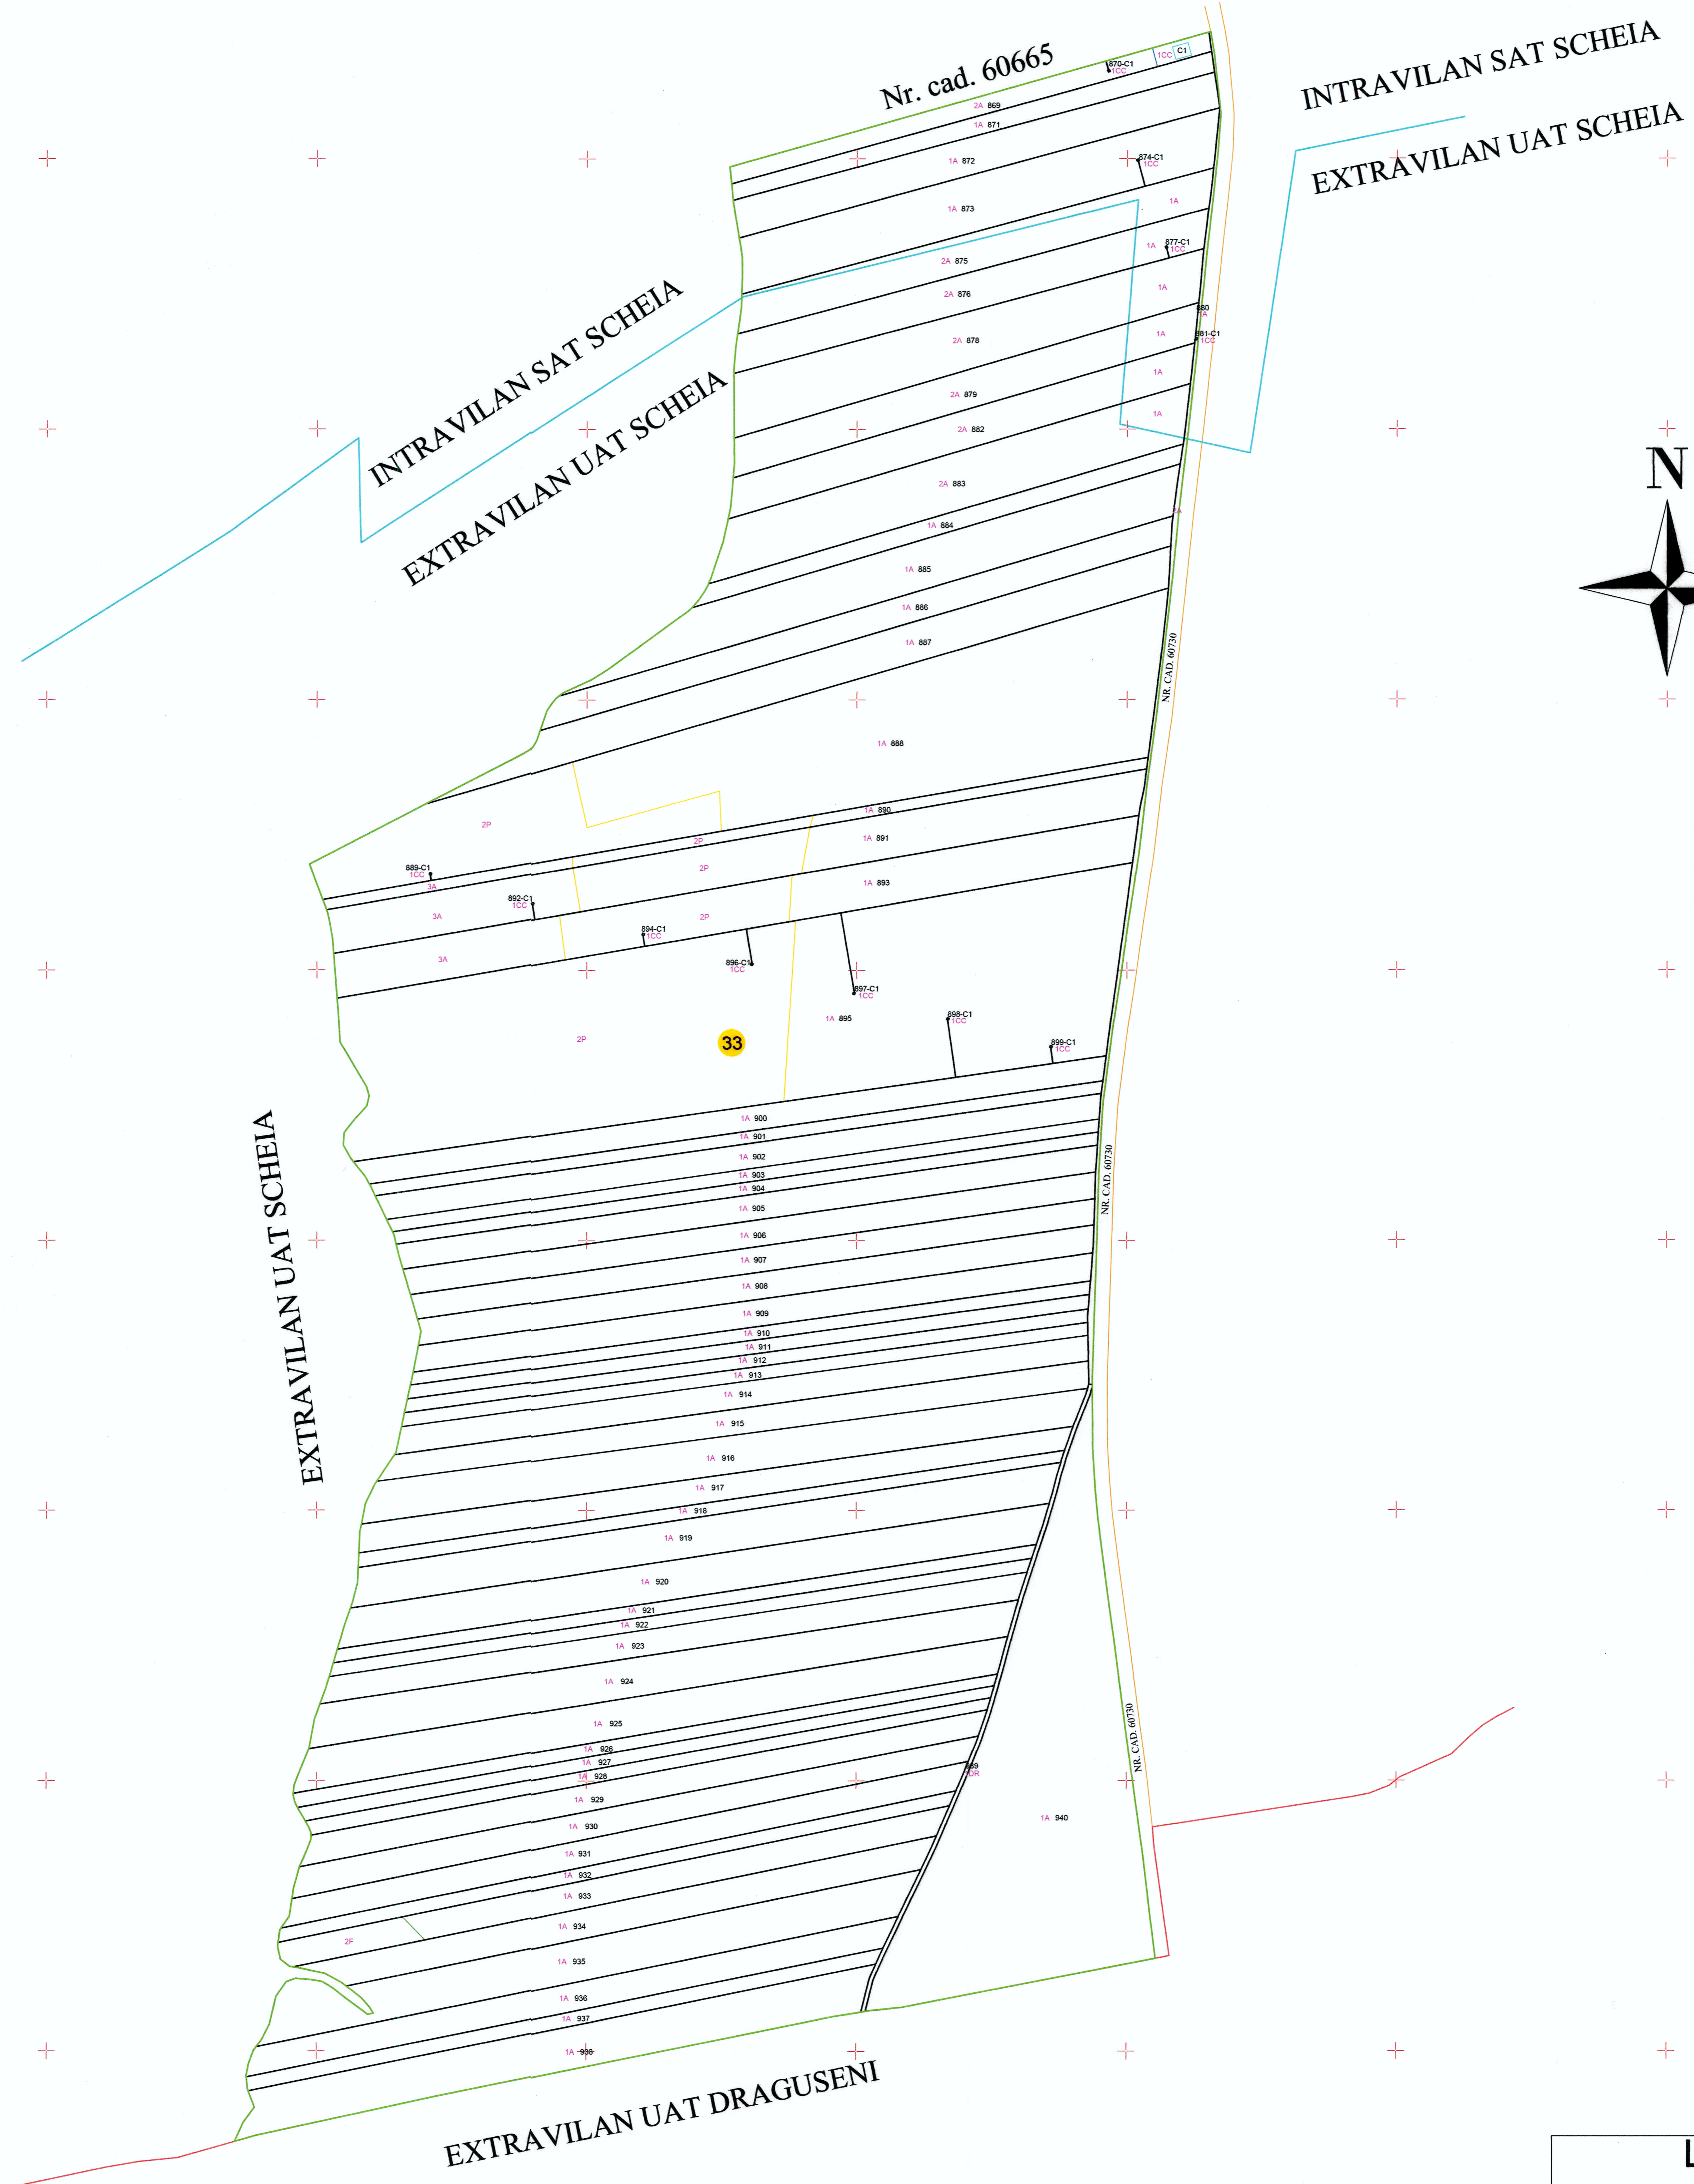

# PLAN CADASTRAL

## U.A.T. Scheia, Jud. Iași, Sector Cadastral Nr. 33

Scara 1:2 000, sistem de proiecție Stereografic 1970  
DOCUMENTE SPRE PUBLICARE  
Plansa nr. 1

**Legendă:**

<span style="color: red;">—</span>	Limită U.A.T.
<span style="color: blue;">—</span>	Limită intravilan
<span style="color: green;">—</span>	Limită sector cadastral
<span style="color: black;">—</span>	Limită imobile
<span style="color: red;">—</span>	Drum
869	ID imobil
33	Nr. sector cadastral