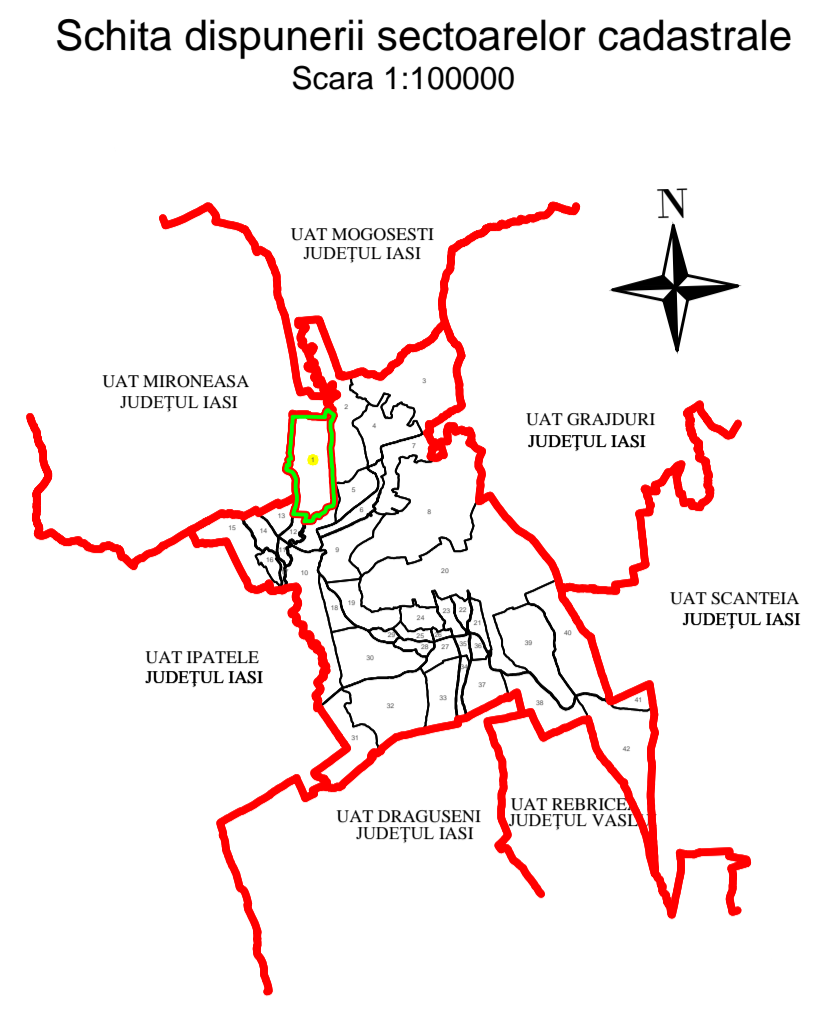

PLAN CADASTRAL
 U.A.T. Scheia, Jud. Iași, Sector Cadastral Nr. 1
 Scara 1:2.000, sistem de proiecție Stereografic 1970
 Spre publicare
 Plansa nr. 1

UAT MIRONEASA
JUDEȚUL IASI

UAT MIRONEASA
JUDEȚUL IASI

UAT MIRONEASA
JUDEȚUL IASI

INTRAVILAN
CIOCA BOCA

EXTRAVILAN
UAT SCHEIA

Legendă:

- Limită U.A.T.
- Limită intravilan
- Limită sector cadastral
- Limită imobile
- Drum
- Ape curgătoare
- 630 ID imobil
- 1 Nr. sector cadastral