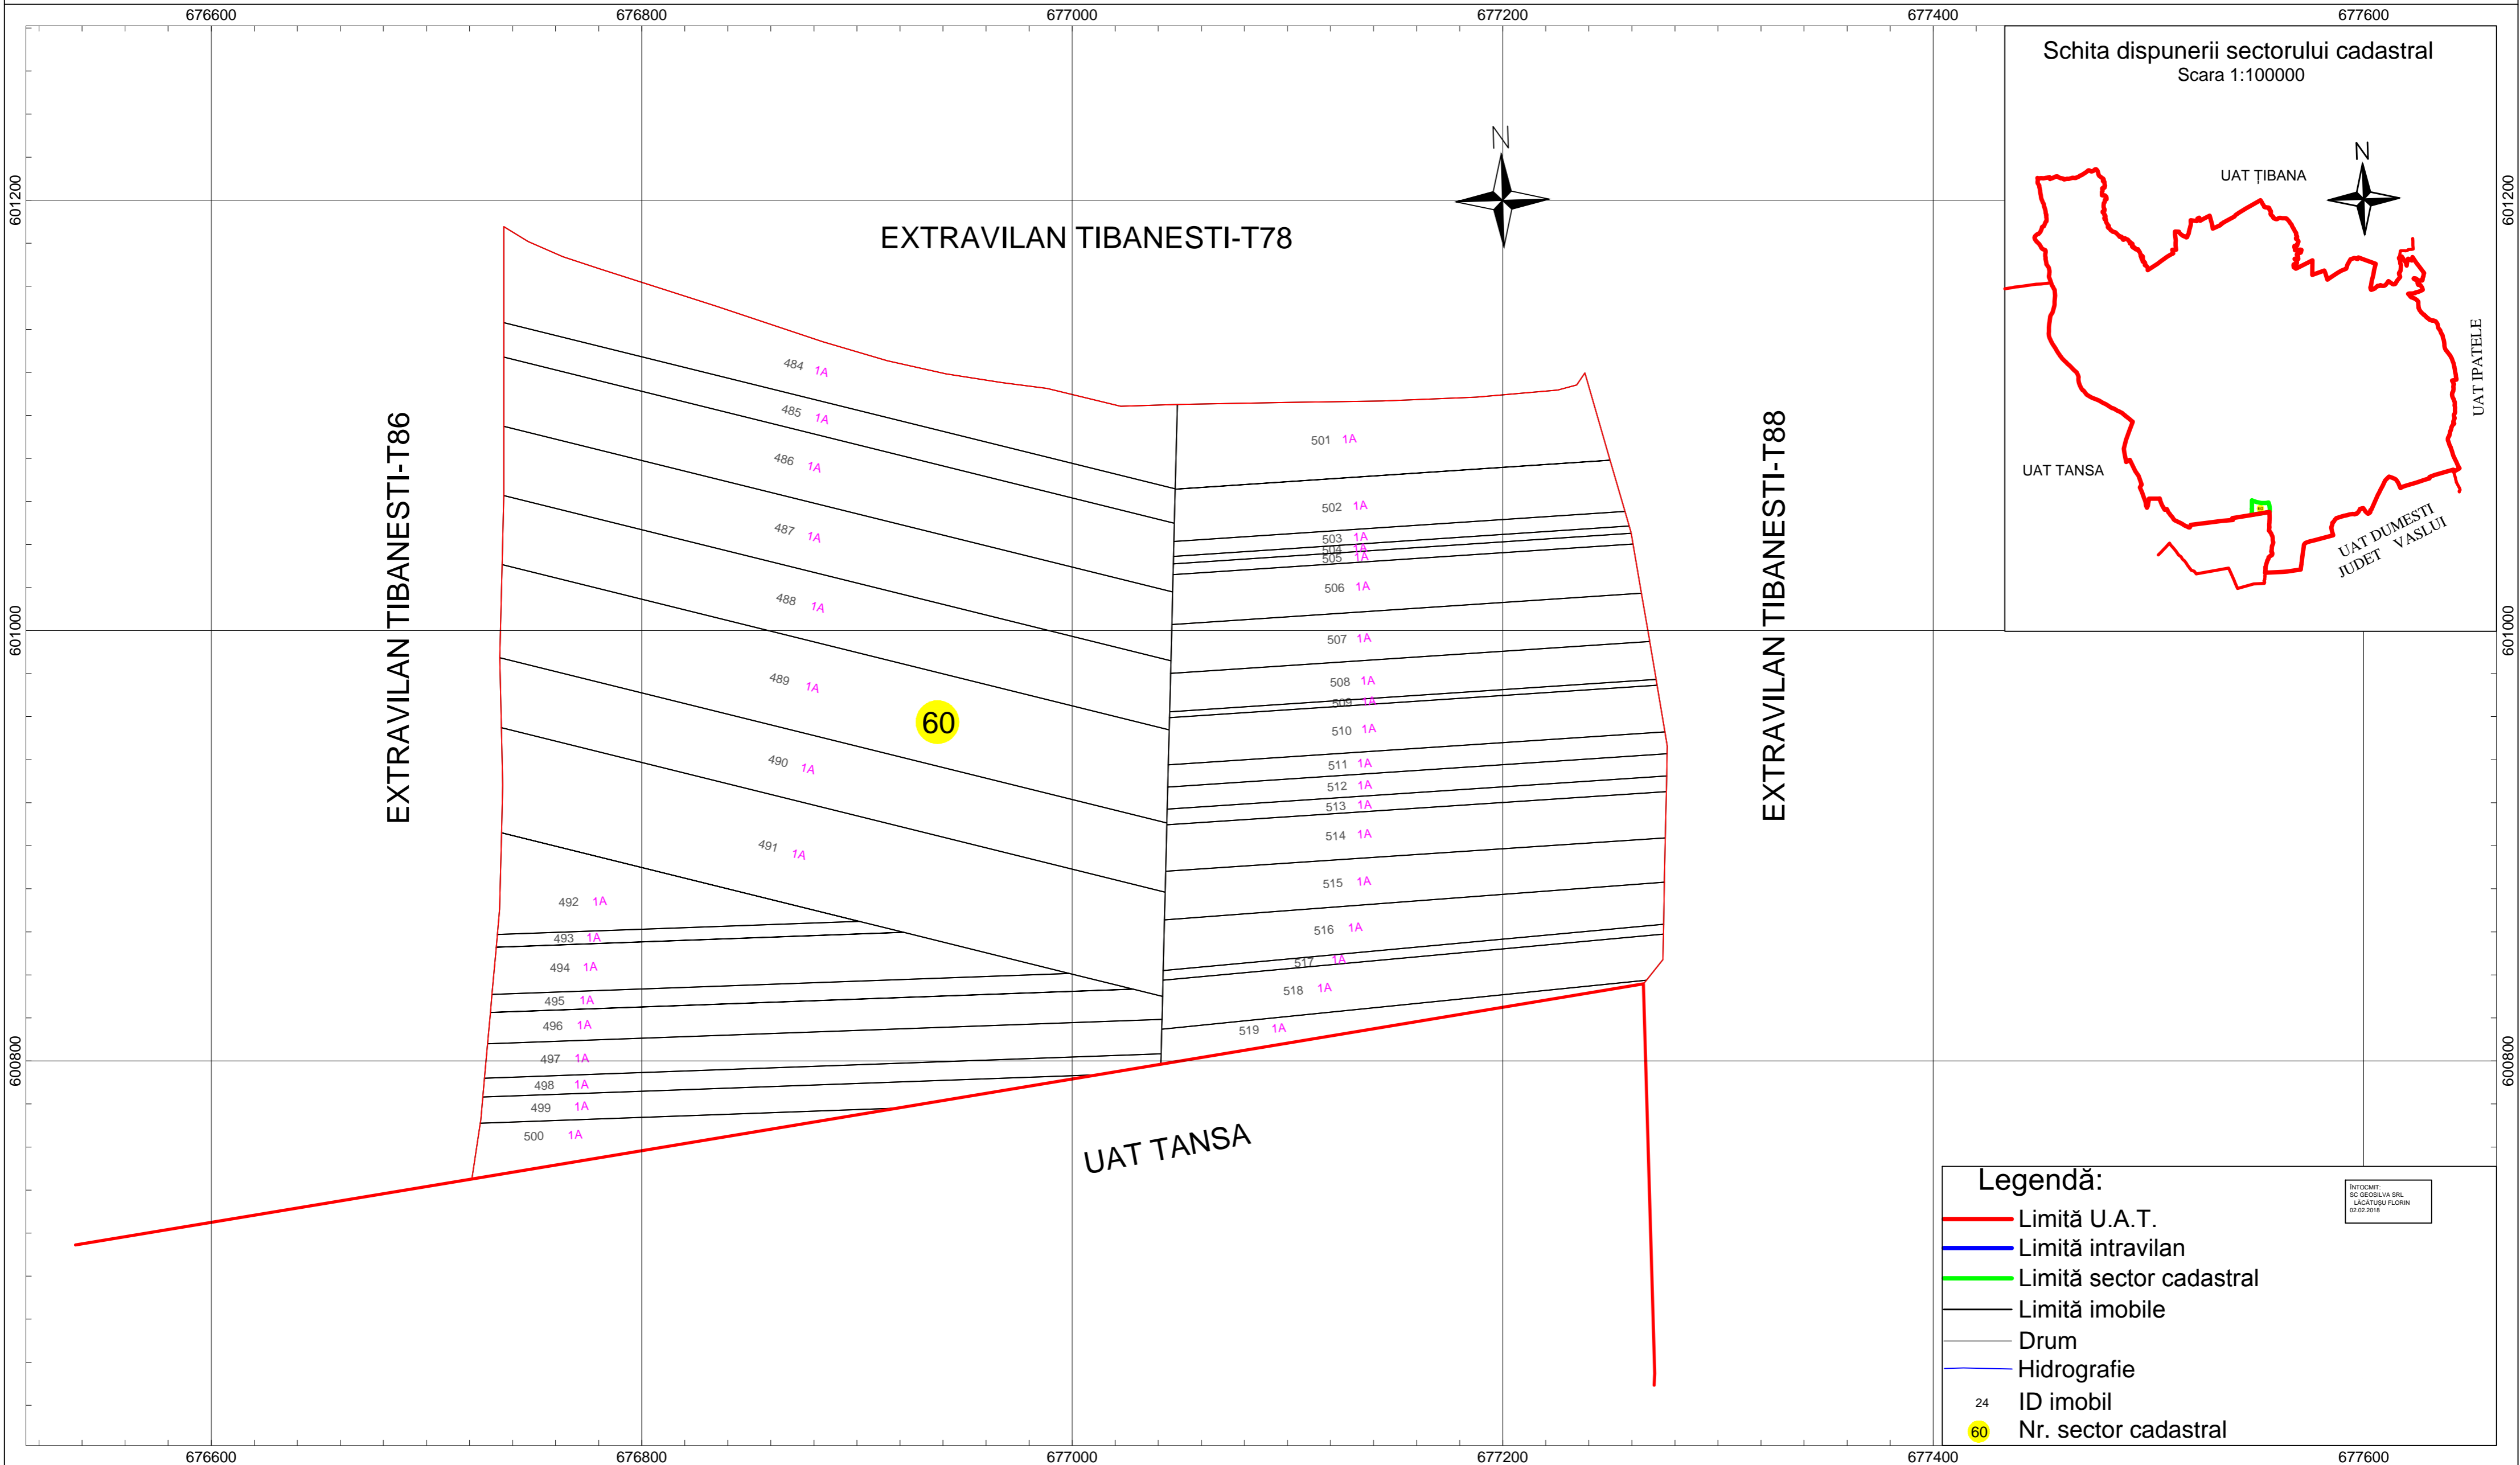

# PLAN CADASTRAL

U.A.T. Tibanesti, Jud. Iasi, Sector Cadastral Nr. 60

Scara 1:2.000, sistem de proiectie Stereografic 1970

Documente spre publicare

Plansa nr. 1

Schita dispunerii sectorului cadastral  
Scara 1:100000

**Legendă:**

- Limită U.A.T.
- Limită intravilan
- Limită sector cadastral
- Limită imobile
- Drum
- Hidrografie
- 24 ID imobil
- 60 Nr. sector cadastral

INTOCMIT: S.C. GEOSILVA SRL, IACĂȚUȘU FLORIN, 02.02.2019