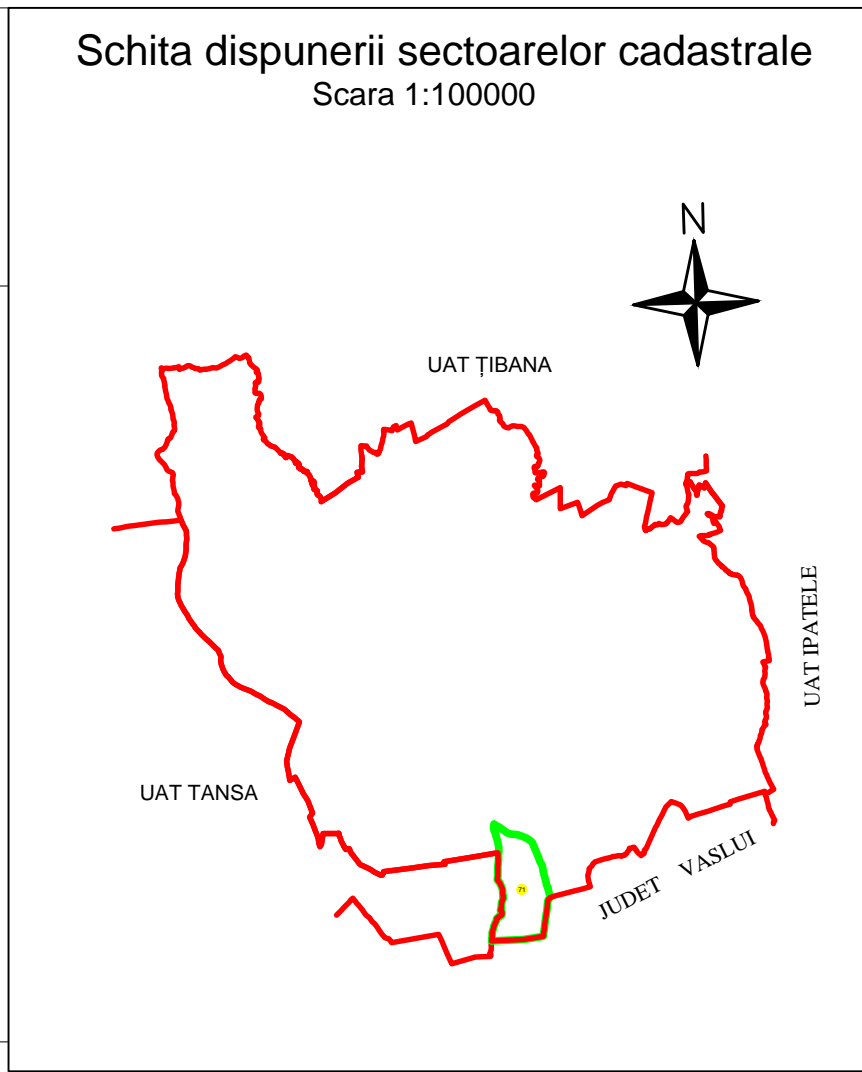

PLAN CADASTRAL
U.A.T. Tibanesti, Jud. Iasi, Sector Cadastral Nr. 71
Scara 1:2.000, sistem de proiectie Stereografic 1970
Documente spre publicare
Plansa nr. 1

1. **Legendă:**
2. Limită U.A.T.
   - Limită intravilan
   - Limită sector cadastral
   - Limită imobile
   - Drum
   - Hidrografie
   - 24 ID imobil
   - 71 Nr. sector cadastral